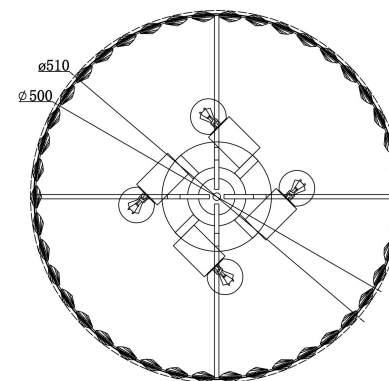

-  A=42
-  B=42
-  C=42

4xE27 60W

Model: MOD184-PL-04-CH

Collection: Modern

Pendant Lamps