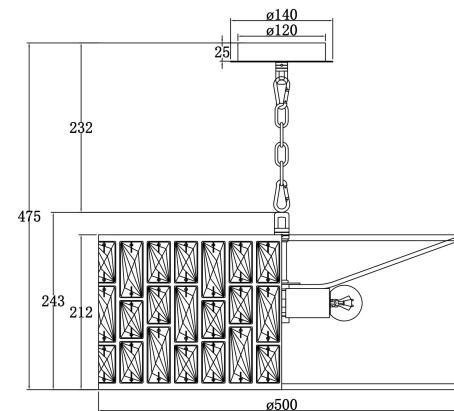

-  A=42
-  B=42
-  C=42

4xE27 60W

Model: MOD184-PL-04-CH

Collection: Modern

Pendant Lamps