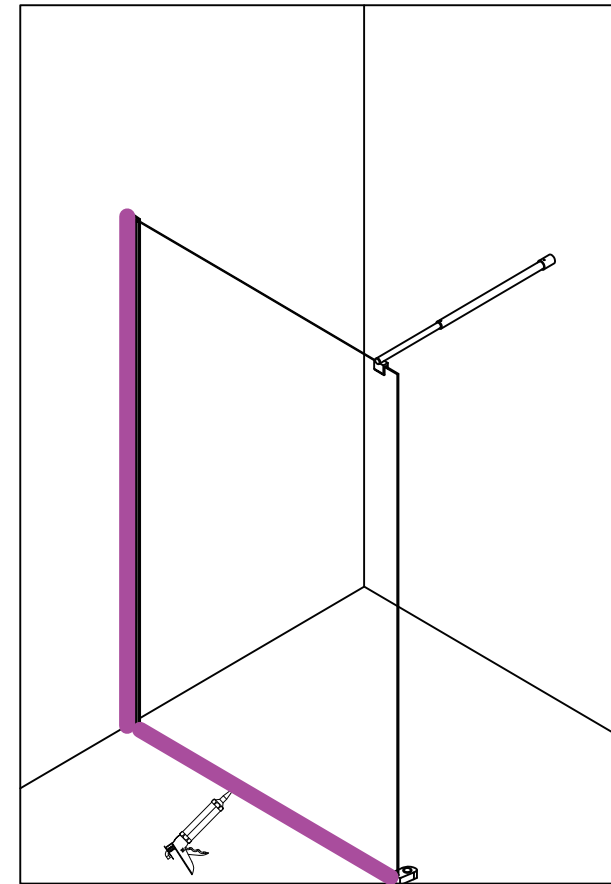

INTERIA

Model:RSW-LIL-80/90/100

Size:80/90/100x190cm

- | | | | | |
|--------------|---------------------|----------------------------|--------------|--------------|
| 01

X1 | 02

X1 | 03

Ø2.8
Ø6
X1 | 04

X1 | 05

X1 |
| 06

X1 | 07

3.8X25 X3 | 08

4X8 X3 | | |

1

6

3

4