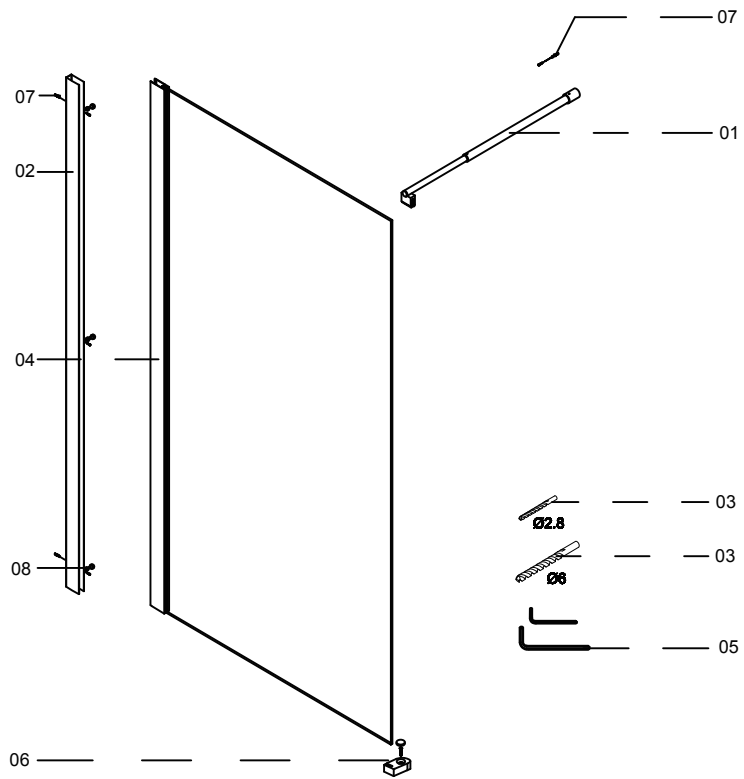

INTERIA

Model:RSW-LIL-80/90/100

Size:80/90/100x190cm

- | | | | | |
|--------------|---------------------|----------------------------|--------------|--------------|
| 01

X1 | 02

X1 | 03

Ø2.8
Ø6
X1 | 04

X1 | 05

X1 |
| 06

X1 | 07

3.8X25 X3 | 08

4X8 X3 | | |

1

6

3

4