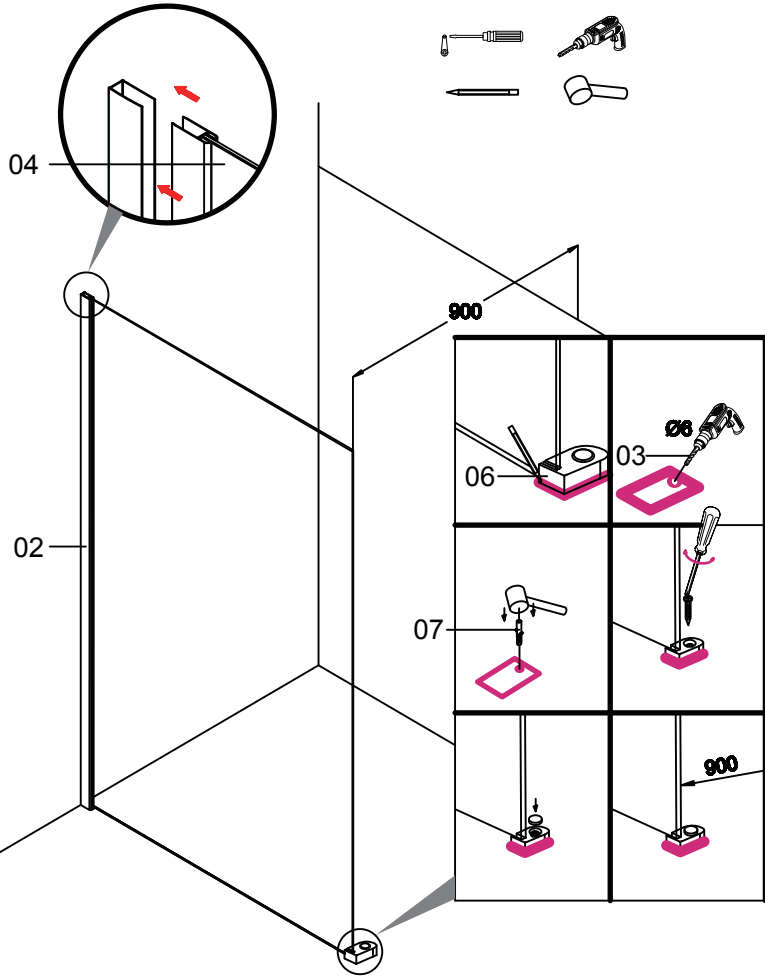

INTERIA

Model:RSW-LIL-80/90/100

Size:80/90/100x190cm

- | | | | | |
|--------------|---------------------|----------------------------|--------------|--------------|
| 01

X1 | 02

X1 | 03

Ø2.8
Ø6
X1 | 04

X1 | 05

X1 |
| 06

X1 | 07

3.8X25 X3 | 08

4X8 X3 | | |

1

6

3

4