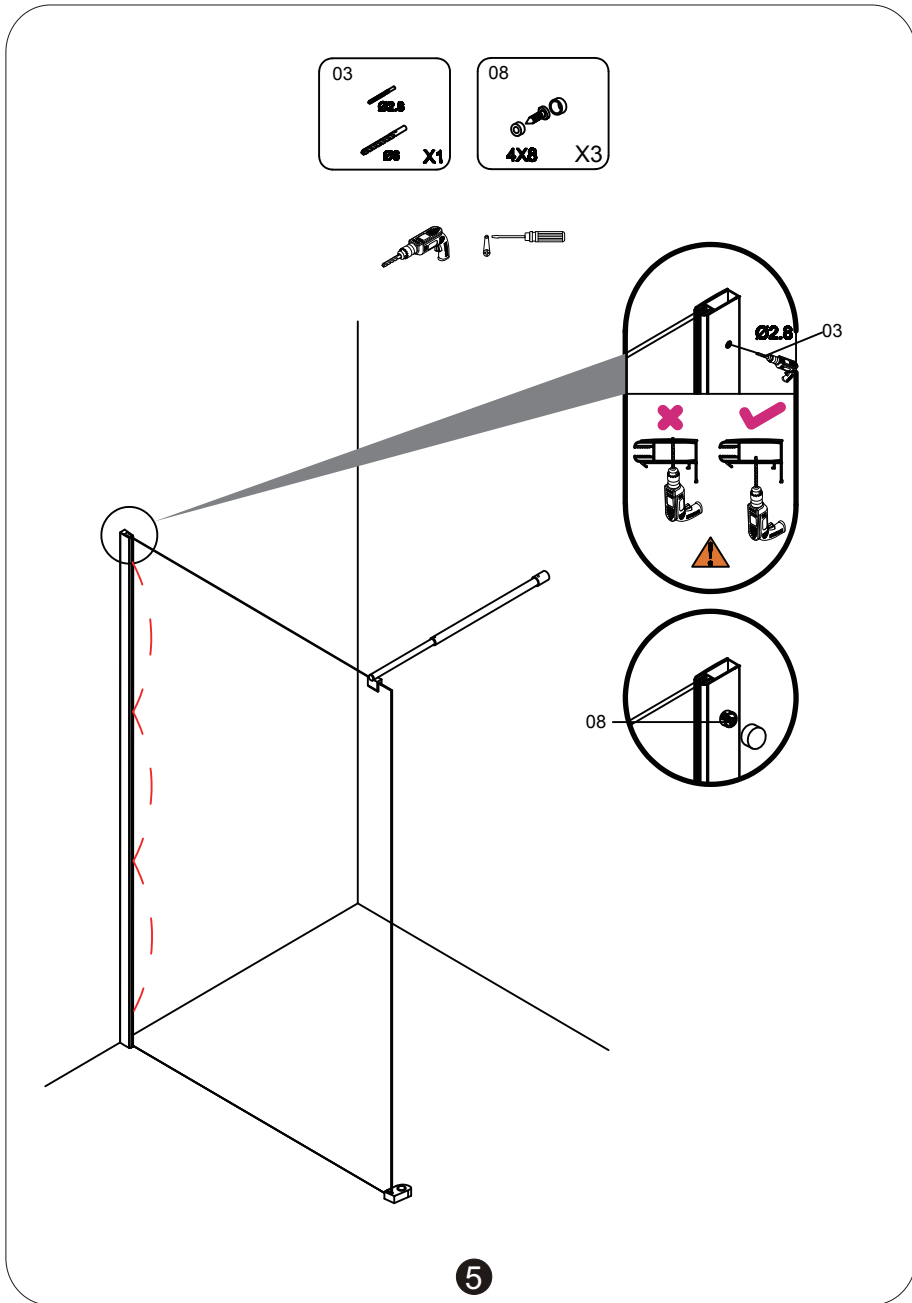

INTERIA

Model:RSW-LIL-80/90/100

Size:80/90/100x190cm

- | | | | | |
|--------------|---------------------|----------------------------|--------------|--------------|
| 01

X1 | 02

X1 | 03

Ø2.8
Ø6
X1 | 04

X1 | 05

X1 |
| 06

X1 | 07

3.8X25 X3 | 08

4X8 X3 | | |

1

6

3

4