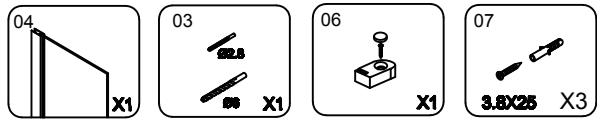

INTERIA

Model:RSW-LIL-80/90/100

Size:80/90/100x190cm

- | | | | | |
|--------------|---------------------|----------------------------|--------------|--------------|
| 01

X1 | 02

X1 | 03

Ø2.8
Ø6
X1 | 04

X1 | 05

X1 |
| 06

X1 | 07

3.8X25 X3 | 08

4X8 X3 | | |

1

6

3

4