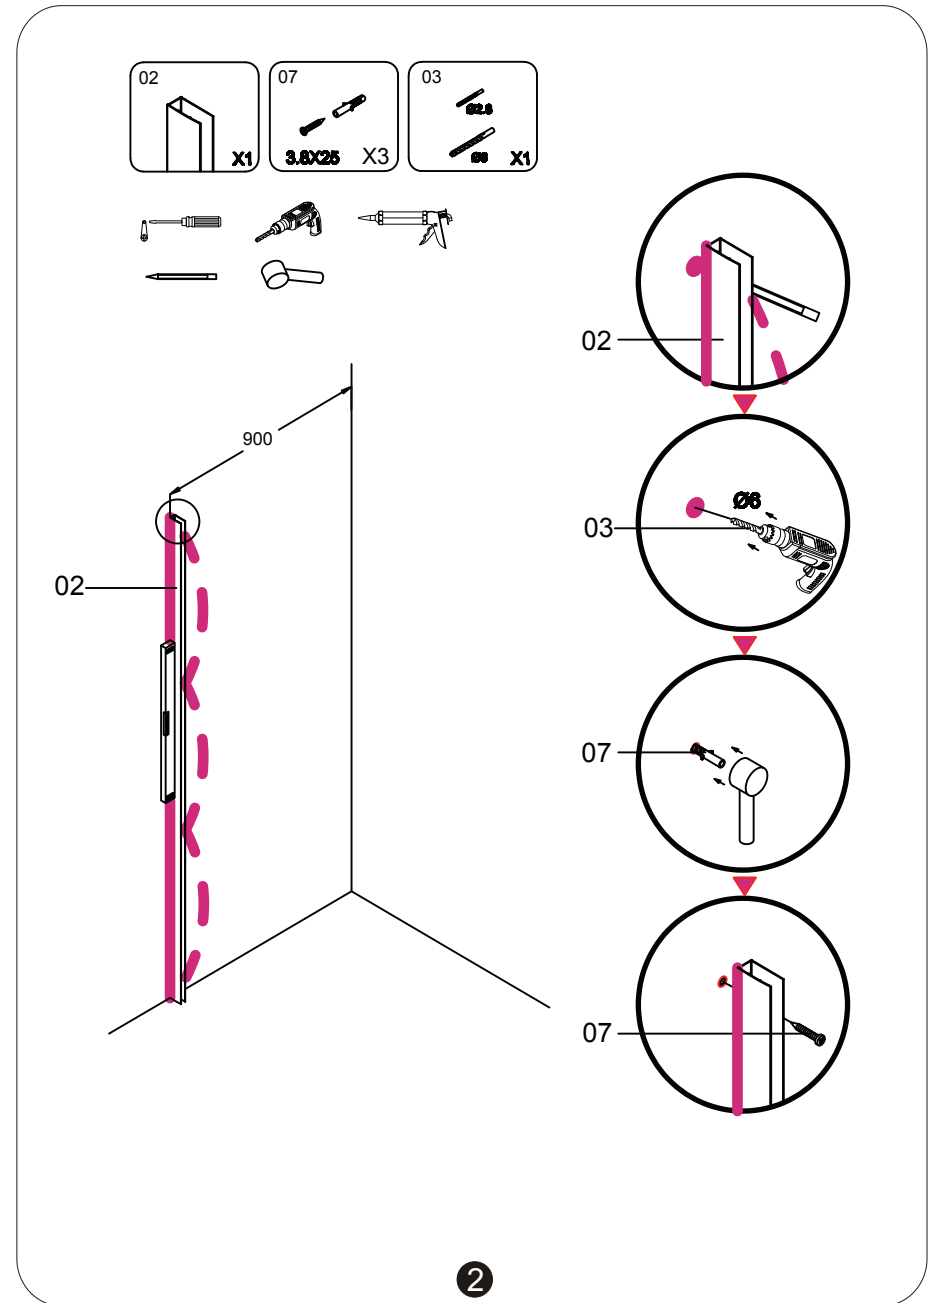

INTERIA

Model:RSW-LIL-80/90/100

Size:80/90/100x190cm

- | | | | | |
|--------------|---------------------|----------------------------|--------------|--------------|
| 01

X1 | 02

X1 | 03

Ø2.8
Ø6
X1 | 04

X1 | 05

X1 |
| 06

X1 | 07

3.8X25 X3 | 08

4X8 X3 | | |

1

6

3

4