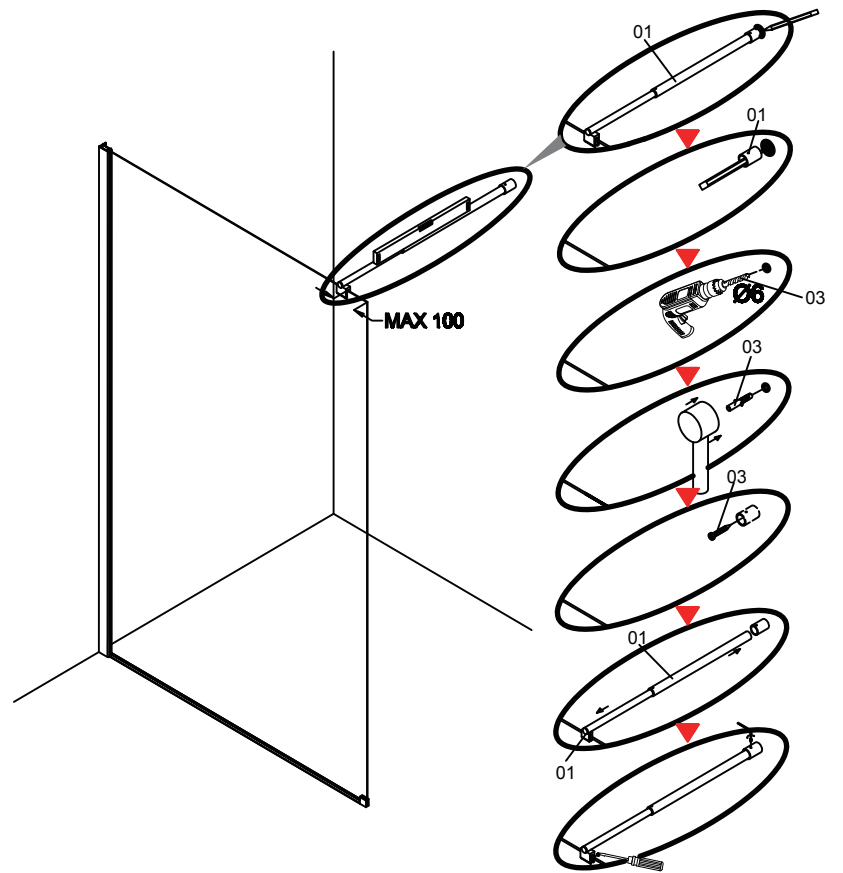

INTERIA

Model:RSW-LIL-80/90/100

Size:80/90/100x190cm

- | | | | | |
|--------------|---------------------|----------------------------|--------------|--------------|
| 01

X1 | 02

X1 | 03

Ø2.8
Ø6
X1 | 04

X1 | 05

X1 |
| 06

X1 | 07

3.8X25 X3 | 08

4X8 X3 | | |

1

6

3

4