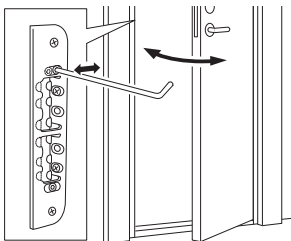

11

12

13

14

JELD-WEN
DOOR SOLUTIONS

clever-line

SE MONTERINGSANVISNING YTTERDÖRR

DK MONTERINGSFORSKRIFT YDERDØRE

**NO MONTERINGSVEJLEDNING
YTTERDØRER**

FI ASENNUSOHJEET ULKO-OVET

**UK INSTALLATION INSTRUCTIONS
EXTERIOR DOOR**

CONVERSION INFO.COM 2012-18 Art.nr: 28467

NO Hos JELD-WEN er løpende utvikling av forbedring av produktene en del av forretningsstrategien. Det kan derfor forekomme avvik på produktet i forhold til beskrivelsen i monteringsveiledningen. Det tas forbehold om trykfeil.

Skötselråd: www.jeld-wen.se
Vedligeholdelsesvejledning: www.jeld-wen.dk
Vedlikeholdsråd: www.jeld-wen.no
Hoito-ohjeet: www.jeld-wen.fi
Care advice: www.jeld-wen.co.uk

RELIABILITY for real life®

JELD-WEN
DOOR SOLUTIONS

VERKTYG SOM DU BEHÖVER
VÆRKTØJ, DU SKAL BRUGE
VERKTØY SOM DU TRENGER
ASENNUKSESSA TARVITAVAT TYÖKALUT
TOOLS REQUIRED

TILBEHØR SOM DU BEHÖVER
TILBEHØR, DER IKKE MEDFØLGER
TILBEHØR SOM IKKE FØLGER MED
ASENNUKSESSA TARVITAVAT TARVIKKEET
ACCESSORIES NOT INCLUDED

DETTA INGÅR
DETTE MEDFØLGER
DETTE FØLGER MED
SISÄLTYY TOIMITUKSEEN
INCLUDED