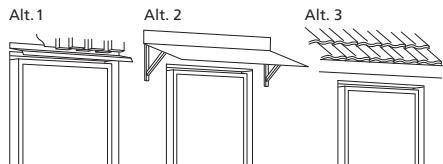

11

12

13

14

JELD-WEN
DOOR SOLUTIONS

clever-line

SE MONTERINGSANVISNING YTTERDÖRR

DK MONTERINGSFORSKRIFT YDERDØRE

**NO MONTERINGSVEJLEDNING
YTTERDØRER**

FI ASENNUSOHJEET ULKO-OVET

**UK INSTALLATION INSTRUCTIONS
EXTERIOR DOOR**

CONVERSION INFO.COM 2012-18 Art.nr: 28467

NO Hos JELD-WEN er løpende utvikling av forbedring av produktene en del av forretningsstrategien. Det kan derfor forekomme avvik på produktet i forhold til beskrivelsen i monteringsveiledningen. Det tas forbehold om trykfeil.

Skötselråd: www.jeld-wen.se
Vedligeholdelsesvejledning: www.jeld-wen.dk
Vedlikeholdsråd: www.jeld-wen.no
Hoito-ohjeet: www.jeld-wen.fi
Care advice: www.jeld-wen.co.uk

RELIABILITY for real life®

JELD-WEN
DOOR SOLUTIONS

VERKTYG SOM DU BEHÖVER
VÆRKTØJ, DU SKAL BRUGE
VERKTØY SOM DU TRENGER
ASENNUKSESSA TARVITAVAT TYÖKALUT
TOOLS REQUIRED

TILBEHØR SOM DU BEHÖVER
TILBEHØR, DER IKKE MEDFØLGER
TILBEHØR SOM IKKE FØLGER MED
ASENNUKSESSA TARVITAVAT TARVIKKEET
ACCESSORIES NOT INCLUDED

DETTA INGÅR
DETTE MEDFØLGER
DETTE FØLGER MED
SISÄLTYY TOIMITUKSEEN
INCLUDED