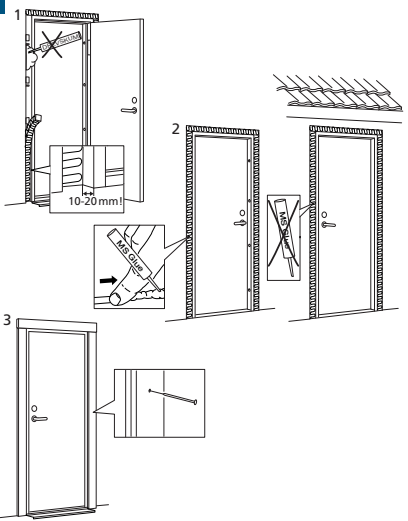

11

12

13

14

JELD-WEN
DOOR SOLUTIONS

clever-line

SE MONTERINGSANVISNING YTTERDÖRR

DK MONTERINGSFORSKRIFT YDERDØRE

**NO MONTERINGSVEJLEDNING
YTTERDØRER**

FI ASENNUSOHJEET ULKO-OVET

**UK INSTALLATION INSTRUCTIONS
EXTERIOR DOOR**

CONVERSION INFO.COM 2012-18 Art.nr: 28467

NO Hos JELD-WEN er løpende utvikling av forbedring av produktene en del av forretningsstrategien. Det kan derfor forekomme avvik på produktet i forhold til beskrivelsen i monteringsveiledningen. Det tas forbehold om trykfeil.

Skötselråd: www.jeld-wen.se
Vedligeholdelsesvejledning: www.jeld-wen.dk
Vedlikeholdsråd: www.jeld-wen.no
Hoito-ohjeet: www.jeld-wen.fi
Care advice: www.jeld-wen.co.uk

RELIABILITY for real life®

JELD-WEN
DOOR SOLUTIONS

VERKTYG SOM DU BEHÖVER
VÆRKTØJ, DU SKAL BRUGE
VERKTØY SOM DU TRENGER
ASENNUKSESSA TARVITAVAT TYÖKALUT
TOOLS REQUIRED

TILBEHØR SOM DU BEHÖVER
TILBEHØR, DER IKKE MEDFØLGER
TILBEHØR SOM IKKE FØLGER MED
ASENNUKSESSA TARVITAVAT TARVIKKEET
ACCESSORIES NOT INCLUDED

DETTA INGÅR
DETTE MEDFØLGER
DETTE FØLGER MED
SISÄLTYY TOIMITUKSEEN
INCLUDED