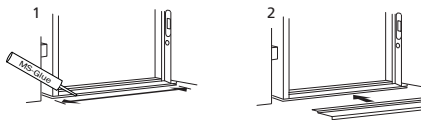

11

12

13

14

JELD-WEN
DOOR SOLUTIONS

clever-line

SE MONTERINGSANVISNING YTTERDÖRR

DK MONTERINGSFORSKRIFT YDERDØRE

**NO MONTERINGSVEJLEDNING
YTTERDØRER**

FI ASENNUSOHJEET ULKO-OVET

**UK INSTALLATION INSTRUCTIONS
EXTERIOR DOOR**

CONVERSION INFO.COM 2012-18 Art.nr: 28467

NO Hos JELD-WEN er løpende utvikling av forbedring av produktene en del av forretningsstrategien. Det kan derfor forekomme avvik på produktet i forhold til beskrivelsen i monteringsveiledningen. Det tas forbehold om trykfeil.

Skötselråd: www.jeld-wen.se
Vedligeholdelsesvejledning: www.jeld-wen.dk
Vedlikeholdsråd: www.jeld-wen.no
Hoito-ohjeet: www.jeld-wen.fi
Care advice: www.jeld-wen.co.uk

RELIABILITY for real life®

JELD-WEN
DOOR SOLUTIONS

VERKTYG SOM DU BEHÖVER
VÆRKTØJ, DU SKAL BRUGE
VERKTØY SOM DU TRENGER
ASENNUKSESSA TARVITAVAT TYÖKALUT
TOOLS REQUIRED

TILBEHØR SOM DU BEHÖVER
TILBEHØR, DER IKKE MEDFØLGER
TILBEHØR SOM IKKE FØLGER MED
ASENNUKSESSA TARVITAVAT TARVIKKEET
ACCESSORIES NOT INCLUDED

DETTA INGÅR
DETTE MEDFØLGER
DETTE FØLGER MED
SISÄLTYY TOIMITUKSEEN
INCLUDED