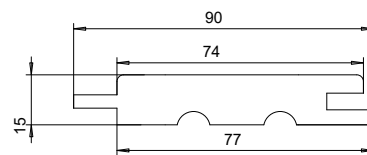

Haapa

Tervaleppä

Thermohaapa

Tuija

Kallio 15 × 90 sisäverhouspaneeli

Kaipaatko hillittyä harmoniaa, lämmintä kodikkuutta vai särmikästä persoonallisuutta? Valinta on sinun – kaikki onnistuu. Valmistamme Kallio-paneelia seuraavista puulajeista: tervaleppä, haapa, thermohaapa, tuija ja hemlock. Paneelin paksuus on 15 mm ja leveys 90 mm, jolloin hyötyleveys on 77 mm. Kallio-paneelissa on 3 mm:n avosauma sekä reunoissa 2 mm:n pyöristys. Paneeli voidaan kiinnittää piilonaulauksella tai päältä naulaamalla. Kallio 15 × 90 -paneeli on saatavana varastotuotteena, joten nopea toimitus on mahdollista. Valmiit pituudet 1,8 m–3 m, kysy myös muita pituuksia!

Paksuus:	15 mm
Leveys:	90 mm
Hyötyleveys:	77 mm
Menekki neliölle:	13 m
Paketissa:	6 kpl

Soveltuvuus:
Katto- ja seinäverhous

Karava saunat ja puutuotteet

Yhteystiedot: 0207 345 370 | myynti@karava.fi

www.karava.fi