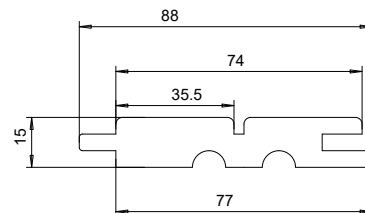

Haapa

Tervaleppä

Thermohaapa

Kallio valeura 15 × 90 sisäverhouspaneeli yhdellä vateuralla

Kaipaatko hillittyä harmoniaa, lämmintä kodikkuutta vai särmikästä persoonallisuutta? Valinta on sinun – kaikki onnistuu. Kallio-valeura on uusin kehittämämme paneeliprofiili. Se soveltuu hyvin tehostepaneeliksi saunaan tai muuhun sisäverhoukseen. Valojen kanssa tämän paneelin näyttävyys korostuu entisestään. Tuote on saanut innostuneen vastaanoton ja sen suosio kasvaa koko ajan.

Paksuus:	15 mm
Leveys:	90 mm
Hyötyleveys:	77 mm
Menekki neliölle:	13 m
Paketissa:	6 kpl

Soveltuvuus:
Katto- ja seinäverhous

Karava saunat ja puutuotteet

Yhteystiedot: 0207 345 370 | myynti@karava.fi

www.karava.fi