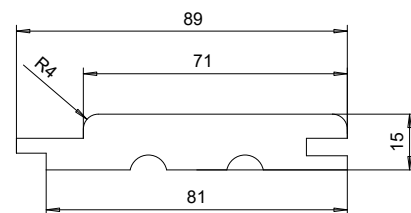

## STP 15 x 90 sisäverhouspaneeli

Kaipaatko hillittyä harmoniaa, lämmintä kodikkuutta vai särmikästä persoonallisuutta? Valinta on sinun – kaikki onnistuu. STP on klassinen saunan paneeli. Valmistamme STP-paneelia seuraavista puulajeista: tervaleppä, haapa ja thermohaapa. Paneelin paksuus on 15 mm ja leveys 90 mm, jolloin hyötyleveys on 81 mm. STP 15 x 90 -paneelia on saatavana varastotuotteena, joten nopea toimitus on mahdollista. Valmiit pituudet 1,8 m–3 m,

Paksuus:	15 mm
Leveys:	90 mm
Hyötyleveys:	81 mm
Menekki neliölle:	12,3 m
Paketissa:	6 kpl

Soveltuvuus:  
Katto- ja seinäverhous

Karava saunat ja puutuotteet

Yhteystiedot: 0207 345 370 | myynti@karava.fi

www.karava.fi