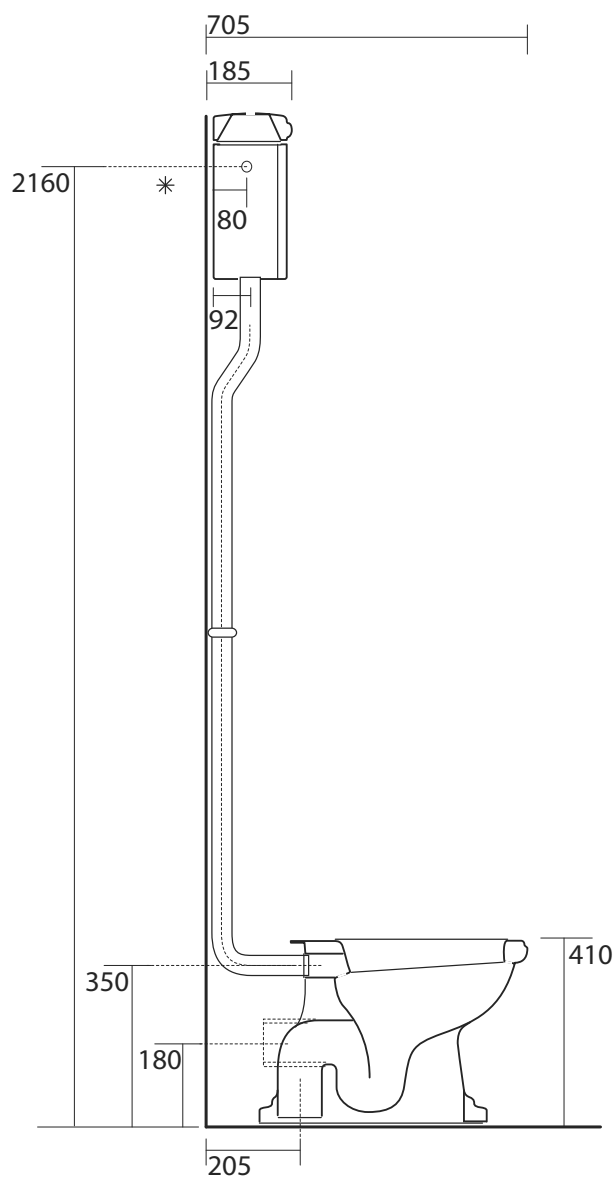

RETRO

Cod.1010
Vaso scarico suolo S
Wc pan floor outlet

Cod.1011
Vaso scarico parete P
Wc pan wall outlet

Cod.1080
Cassetta alta
High level cistern

* entrata acqua
low inlet water