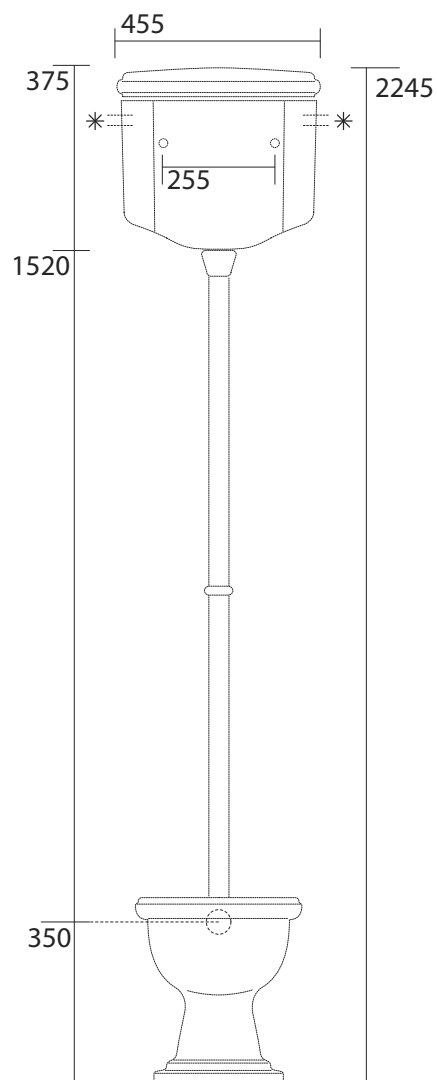

RETRO

Cod.1010
Vaso scarico suolo S
Wc pan floor outlet

Cod.1011
Vaso scarico parete P
Wc pan wall outlet

Cod.1080
Cassetta alta
High level cistern

* entrata acqua
low inlet water