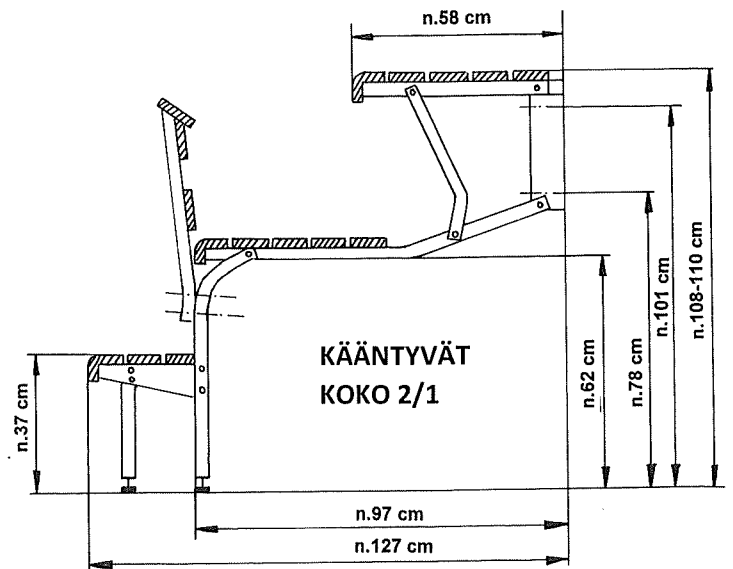

KIKKA-LAUDERUNKOJEN MITTAPIIRROSKUVAT

KÄÄNTYVÄ KIKKA-LAUDERUNKO
BOILERIMALLI
BOILERIMALLIN KESKIMMÄINEN RUNKO

REUNIMMAISET KAKSI RUNKOA OVAT VAKIOMALLIA KOKO 2

ASIAKAS VOI MADALTTAA RUNKOA JALKOJA ALAOSASTA LYHENTÄMÄLLÄ.
KÄÄNTYVIÄ LAUDERUNKOA SAATAVANA MYÖS KORKEAMMILLA RUNGOILLA.
LISÄRUNKOA KÄYTTÄMÄLLÄ VOIDAAN TEHDÄ MYÖS KULMA JA U-LAUTEET!