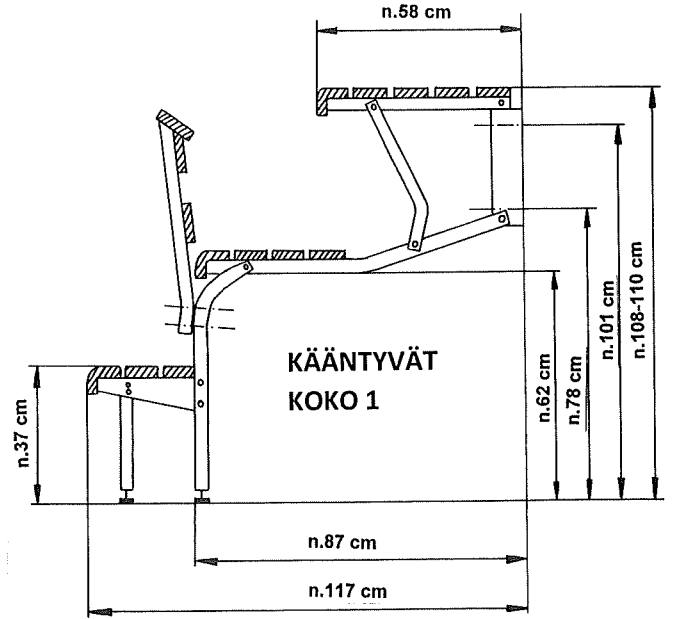

KIKKA-LAUDERUNKOJEN MITTAPIIRROSKUVAT

KÄÄNTYVÄ KIKKA-LAUDERUNKO
BOILERIMALLI
BOILERIMALLIN KESKIMMÄINEN RUNKO

REUNIMMAISET KAKSI RUNKOA OVAT VAKIOMALLIA KOKO 2

ASIAKAS VOI MADALTTAA RUNKOA JALKOJA ALAOSASTA LYHENTÄMÄLLÄ.
KÄÄNTYVIÄ LAUDERUNKOA SAATAVANA MYÖS KORKEAMMILLA RUNGOILLA.
LISÄRUNKOA KÄYTTÄMÄLLÄ VOIDAAN TEHDÄ MYÖS KULMA JA U-LAUTEET!