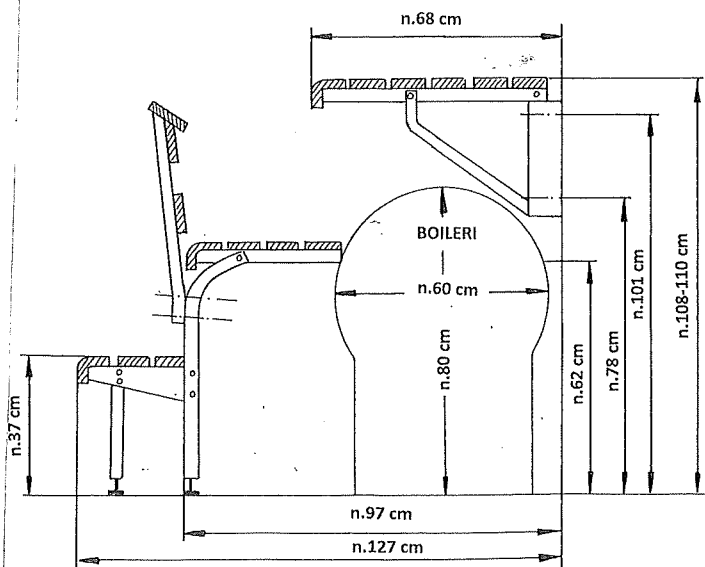

KIKKA-LAUDERUNKOJEN MITTAPIIRROSKUVAT

KÄÄNTYVÄ KIKKA-LAUDERUNKO
BOILERIMALLI
BOILERIMALLIN KESKIMMÄINEN RUNKO

REUNIMMAISET KAKSI RUNKOA OVAT VAKIOMALLIA KOKO 2

ASIAKAS VOI MADALTTAA RUNKOA JALKOJA ALAOSASTA LYHENTÄMÄLLÄ.
KÄÄNTYVIÄ LAUDERUNKOA SAATAVANA MYÖS KORKEAMMILLA RUNGOILLA.
LISÄRUNKOA KÄYTTÄMÄLLÄ VOIDAAN TEHDÄ MYÖS KULMA JA U-LAUTEET!