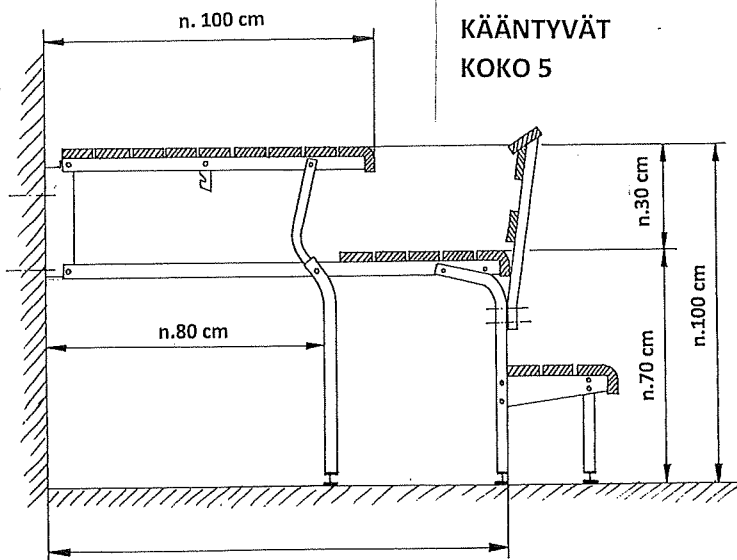

KIKKA-LAUDERUNKOJEN MITTAPIIRROSKUVAT

KÄÄNTYVÄ KIKKA-LAUDERUNKO
BOILERIMALLI
BOILERIMALLIN KESKIMMÄINEN RUNKO

REUNIMMAISET KAKSI RUNKOA OVAT VAKIOMALLIA KOKO 2

ASIAKAS VOI MADALTTAA RUNKOA JALKOJA ALAOSASTA LYHENTÄMÄLLÄ.
KÄÄNTYVIÄ LAUDERUNKOA SAATAVANA MYÖS KORKEAMMILLA RUNGOILLA.
LISÄRUNKOA KÄYTTÄMÄLLÄ VOIDAAN TEHDÄ MYÖS KULMA JA U-LAUTEET!