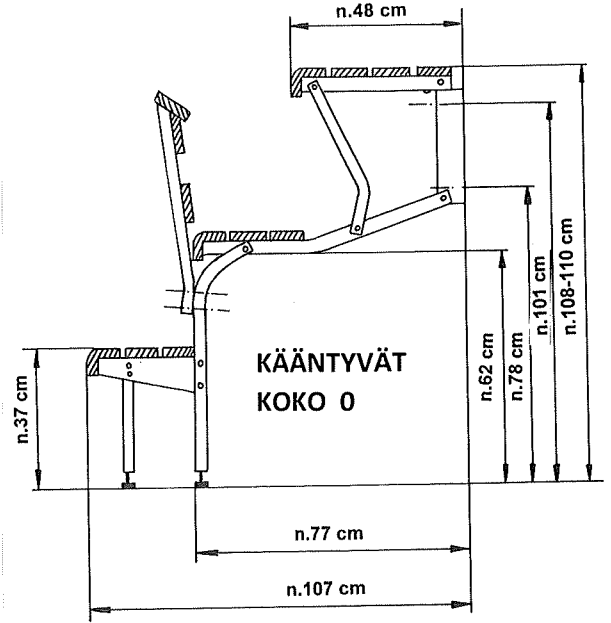

KIKKA-LAUDERUNKOJEN MITTAPIIRROSKUVAT

KÄÄNTYVÄ KIKKA-LAUDERUNKO
BOILERIMALLI
BOILERIMALLIN KESKIMMÄINEN RUNKO

REUNIMMAISET KAKSI RUNKOA OVAT VAKIOMALLIA KOKO 2

ASIAKAS VOI MADALTTAA RUNKOA JALKOJA ALAOSASTA LYHENTÄMÄLLÄ.
KÄÄNTYVIÄ LAUDERUNKOA SAATAVANA MYÖS KORKEAMMILLA RUNGOILLA.
LISÄRUNKOA KÄYTTÄMÄLLÄ VOIDAAN TEHDÄ MYÖS KULMA JA U-LAUTEET!