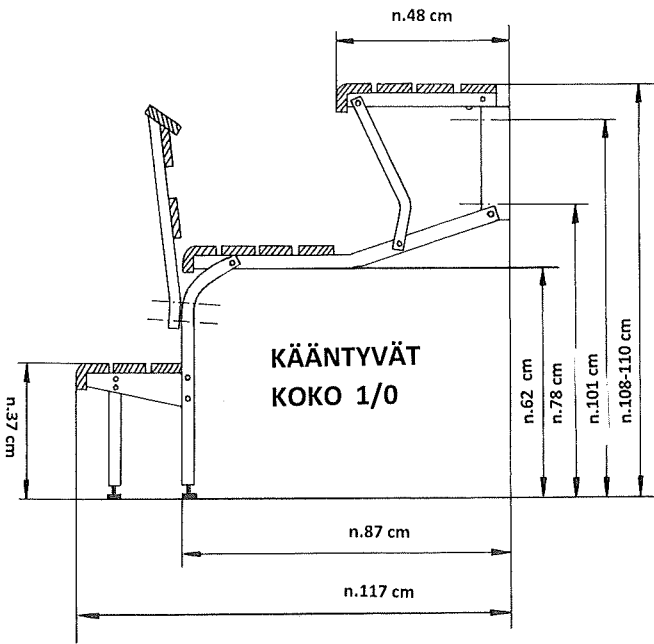

KIKKA-LAUDERUNKOJEN MITTAPIIRROSKUVAT

KÄÄNTYVÄ KIKKA-LAUDERUNKO
BOILERIMALLI
BOILERIMALLIN KESKIMMÄINEN RUNKO

REUNIMMAISET KAKSI RUNKOA OVAT VAKIOMALLIA KOKO 2

ASIAKAS VOI MADALTTAA RUNKOA JALKOJA ALAOSASTA LYHENTÄMÄLLÄ.
KÄÄNTYVIÄ LAUDERUNKOA SAATAVANA MYÖS KORKEAMMILLA RUNGOILLA.
LISÄRUNKOA KÄYTTÄMÄLLÄ VOIDAAN TEHDÄ MYÖS KULMA JA U-LAUTEET!