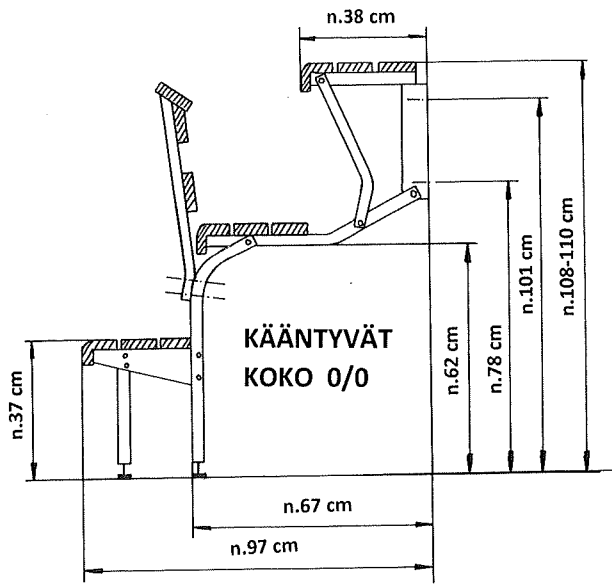

KIKKA-LAUDERUNKOJEN MITTAPIIRROSKUVAT

KÄÄNTYVÄ KIKKA-LAUDERUNKO
BOILERIMALLI
BOILERIMALLIN KESKIMMÄINEN RUNKO

REUNIMMAISET KAKSI RUNKOA OVAT VAKIOMALLIA KOKO 2

ASIAKAS VOI MADALTTAA RUNKOA JALKOJA ALAOSASTA LYHENTÄMÄLLÄ.
KÄÄNTYVIÄ LAUDERUNKOA SAATAVANA MYÖS KORKEAMMILLA RUNGOILLA.
LISÄRUNKOA KÄYTTÄMÄLLÄ VOIDAAN TEHDÄ MYÖS KULMA JA U-LAUTEET!