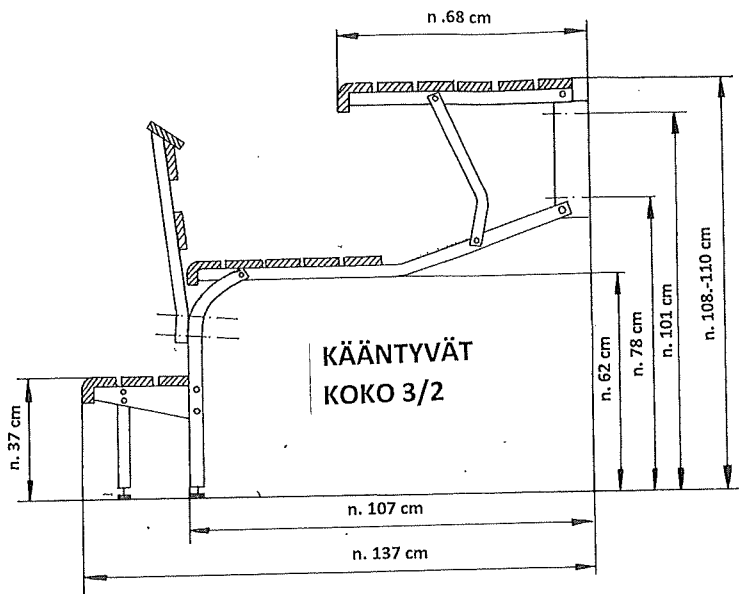

KIKKA-LAUDERUNKOJEN MITTAPIIRROSKUVAT

KÄÄNTYVÄ KIKKA-LAUDERUNKO
BOILERIMALLI
BOILERIMALLIN KESKIMMÄINEN RUNKO

REUNIMMAISET KAKSI RUNKOA OVAT VAKIOMALLIA KOKO 2

ASIAKAS VOI MADALTTAA RUNKOA JALKOJA ALAOSASTA LYHENTÄMÄLLÄ.
KÄÄNTYVIÄ LAUDERUNKOA SAATAVANA MYÖS KORKEAMMILLA RUNGOILLA.
LISÄRUNKOA KÄYTTÄMÄLLÄ VOIDAAN TEHDÄ MYÖS KULMA JA U-LAUTEET!