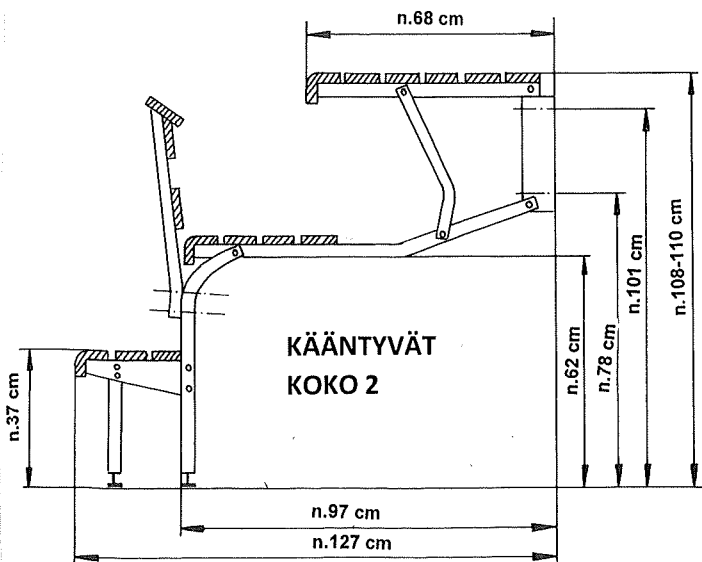

KIKKA-LAUDERUNKOJEN MITTAPIIRROSKUVAT

KÄÄNTYVÄ KIKKA-LAUDERUNKO
BOILERIMALLI
BOILERIMALLIN KESKIMMÄINEN RUNKO

REUNIMMAISET KAKSI RUNKOA OVAT VAKIOMALLIA KOKO 2

ASIAKAS VOI MADALTTAA RUNKOA JALKOJA ALAOSASTA LYHENTÄMÄLLÄ.
KÄÄNTYVIÄ LAUDERUNKOA SAATAVANA MYÖS KORKEAMMILLA RUNGOILLA.
LISÄRUNKOA KÄYTTÄMÄLLÄ VOIDAAN TEHDÄ MYÖS KULMA JA U-LAUTEET!