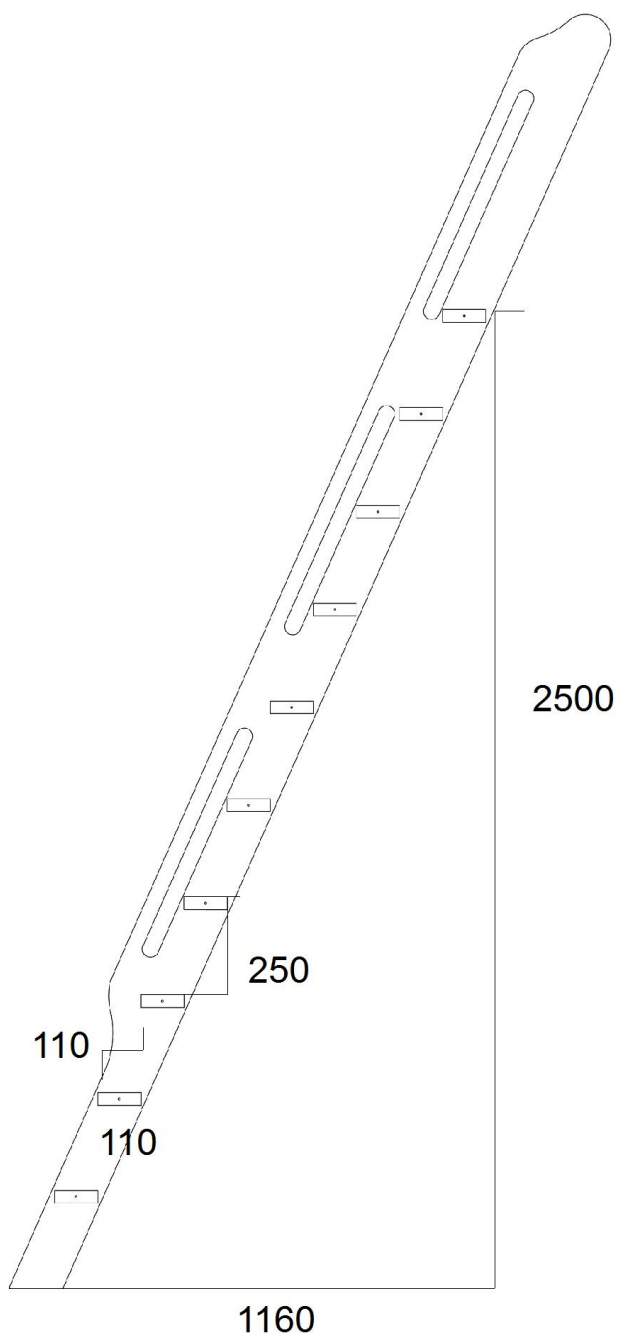

Loimu Vakio

Kerroskorkeus 2500mm

Etenemä 110mm

Nousut 10 x 250mm

Lappiporras