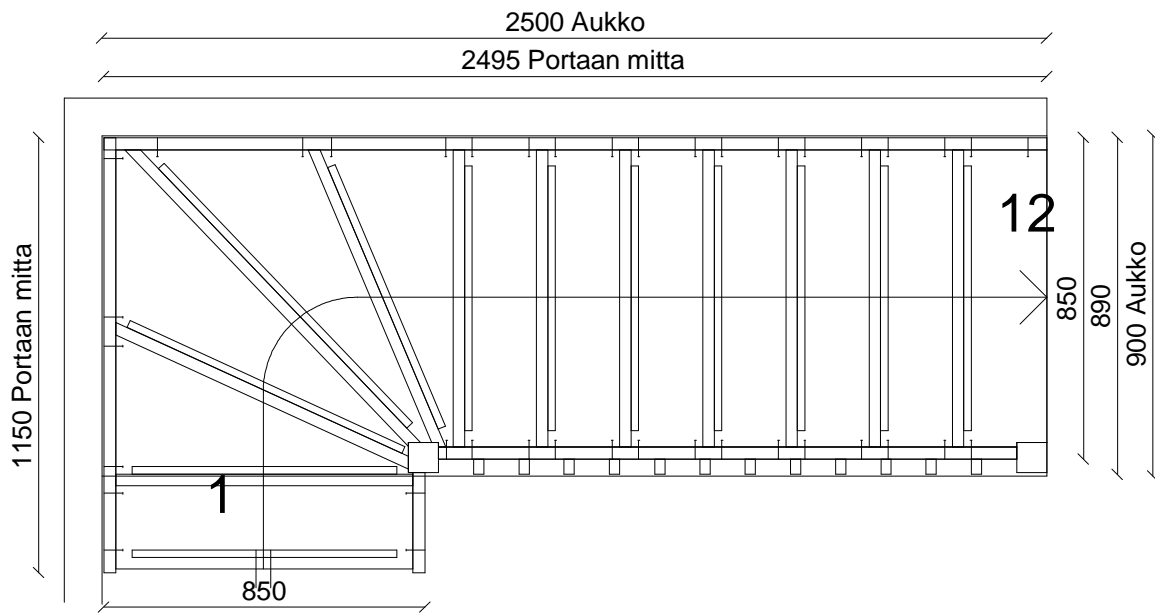

Varatien ja asumista palvelevan muun tilan porraskorkeus

Pyydämme huomioimaan, että kuvat ovat Lappiporras Oy:n omaisuutta ja tarkoitettu vain Lappiporras Oy:n ja asiakkaan väliseen porraskaupan hoitoon

Kerroskorkeus:	max. 2860mm	Nousu per askelma:	max. 220mm
Porrassaukon pituus:	2500mm	Nousut:	13
Porrassaukon leveys:	min. 900mm	Etenemä per askelma:	220 mm
Vapaa kulkuleveys:	774mm	Portaan nousukulma:	45.00 °
Portaan leveys:	Portaan leveys:		