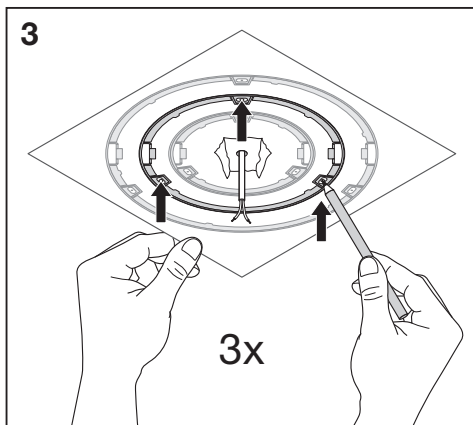

DL SLIM FRAME ROUND

	EAN	Ø x H
DL SLIM FRAME DN105 WT	4058075079151	121 x 54
DL SLIM FRAME DN155 WT	4058075079175	170 x 38
DL SLIM FRAME DN210 WT	4058075079199	225 x 38

10

	A [mm ²]	A1 [mm ²]	A2 [mm ²]	B [mm]	C [mm]	D [mm]	E [mm]	F [mm]
DL SLIM	0.5-1.5	0.75-1.5	0.75	5	10	5.4-7.8	6.0-7.0	3.5-4.5
H05 VV-F 2x0.75			0.75			6.2		
H05 VV-F 2x1.5			1.50			7.5		
H05 VV H2-F2.0.75			0.75				6.8	4.0