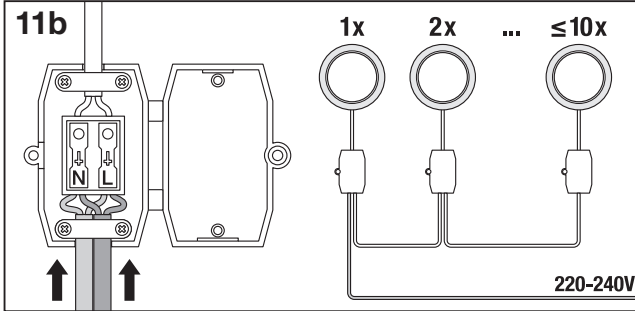

10

	A [mm²]	A1 [mm²]	A2 [mm²]	B [mm]	C [mm]	D [mm]	E [mm]	F [mm]
DL SLIM	0.5-1.5	0.75-1.5	0.75	5	10	5.4-7.8	6.0-7.0	3.5-4.5
H05 VV-F 2x0.75			0.75			6.2		
H05 VV-F 2x1.5			1.50			7.5		
H05 VV H2-F2.0.75			0.75				6.8	4.0

11a

11b

12

13

15

16

14

17