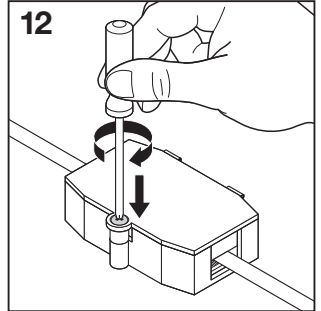

10

	A [mm²]	A1 [mm²]	A2 [mm²]	B [mm]	C [mm]	D [mm]	E [mm]	F [mm]
DL SLIM	0.5-1.5	0.75-1.5	0.75	5	10	5.4-7.8	6.0-7.0	3.5-4.5
H05 VV-F 2x0.75			0.75			6.2		
H05 VV-F 2x1.5			1.50			7.5		
H05 VV H2-F2.0.75			0.75				6.8	4.0

11a

11b

12

13

15

16

14

17