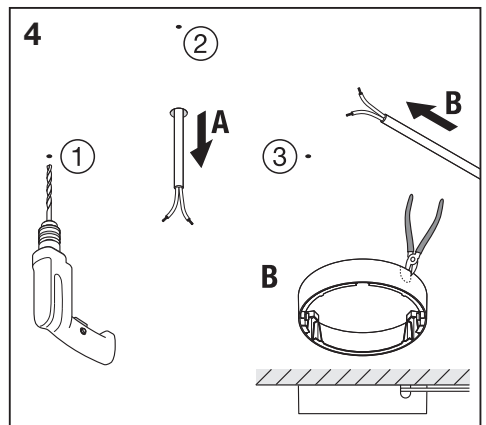

DL SLIM FRAME ROUND

	EAN	Ø x H
DL SLIM FRAME DN105 WT	4058075079151	121 x 54
DL SLIM FRAME DN155 WT	4058075079175	170 x 38
DL SLIM FRAME DN210 WT	4058075079199	225 x 38

10

	A [mm ²]	A1 [mm ²]	A2 [mm ²]	B [mm]	C [mm]	D [mm]	E [mm]	F [mm]
DL SLIM	0.5-1.5	0.75-1.5	0.75	5	10	5.4-7.8	6.0-7.0	3.5-4.5
H05 VV-F 2x0.75			0.75			6.2		
H05 VV-F 2x1.5			1.50			7.5		
H05 VV H2-F2.0.75			0.75				6.8	4.0