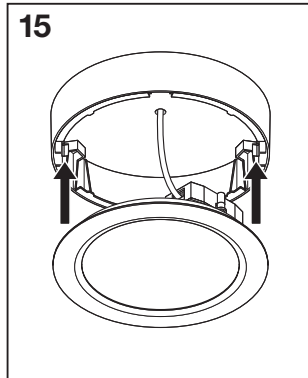

DL SLIM FRAME ROUND

	EAN	Ø x H
DL SLIM FRAME DN105 WT	4058075079151	121 x 54
DL SLIM FRAME DN155 WT	4058075079175	170 x 38
DL SLIM FRAME DN210 WT	4058075079199	225 x 38

10

	A [mm ²]	A1 [mm ²]	A2 [mm ²]	B [mm]	C [mm]	D [mm]	E [mm]	F [mm]
DL SLIM	0.5-1.5	0.75-1.5	0.75	5	10	5.4-7.8	6.0-7.0	3.5-4.5
H05 VV-F 2x0.75			0.75			6.2		
H05 VV-F 2x1.5			1.50			7.5		
H05 VV H2-F2.0.75			0.75				6.8	4.0

11a

11b

12

13

15

16

14

17