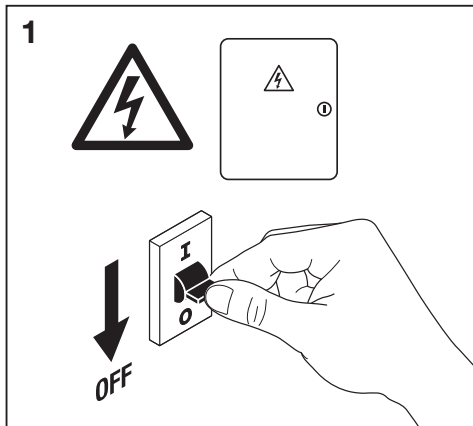

DL SLIM FRAME ROUND

	EAN	Ø x H
DL SLIM FRAME DN105 WT	4058075079151	121 x 54
DL SLIM FRAME DN155 WT	4058075079175	170 x 38
DL SLIM FRAME DN210 WT	4058075079199	225 x 38

10

	A [mm ²]	A1 [mm ²]	A2 [mm ²]	B [mm]	C [mm]	D [mm]	E [mm]	F [mm]
DL SLIM	0.5-1.5	0.75-1.5	0.75	5	10	5.4-7.8	6.0-7.0	3.5-4.5
H05 VV-F 2x0.75			0.75			6.2		
H05 VV-F 2x1.5			1.50			7.5		
H05 VV H2-F2.0.75			0.75				6.8	4.0