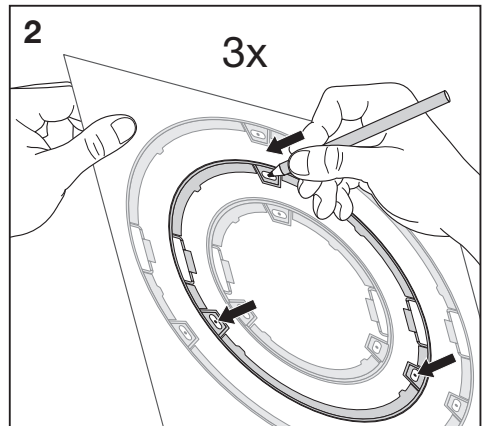

DL SLIM FRAME ROUND

	EAN	Ø x H
DL SLIM FRAME DN105 WT	4058075079151	121 x 54
DL SLIM FRAME DN155 WT	4058075079175	170 x 38
DL SLIM FRAME DN210 WT	4058075079199	225 x 38

10

	A [mm ²]	A1 [mm ²]	A2 [mm ²]	B [mm]	C [mm]	D [mm]	E [mm]	F [mm]
DL SLIM	0.5-1.5	0.75-1.5	0.75	5	10	5.4-7.8	6.0-7.0	3.5-4.5
H05 VV-F 2x0.75			0.75			6.2		
H05 VV-F 2x1.5			1.50			7.5		
H05 VV H2-F2.0.75			0.75				6.8	4.0