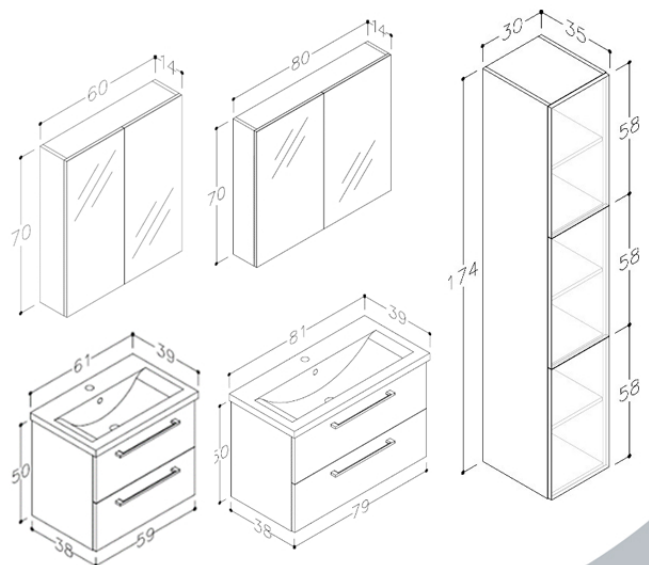

Suvas -kylpyhuonekalusteet

Suvas peilikaappi kahdella ovela

Suvas -peilikaapissa on kaksipuoleiset peiliovet ja sisällä kaksi lasihyllyä. Peilikaappi toimitetaan runko kasattuna. Takuu 5 vuotta.

Tuotenumero	Suvas peilikaappi	Mitat mm	EAN
P620170260	Valkoinen 60 cm	600x140x700	6416223464736
P620170261	Harmaa 60 cm	600x140x700	6416223467256
P620171280	Valkoinen 80 cm	800x140x700	6416223466907

Valaisinpaketti (lisävaruste)

Suvas-peilikaappiin on lisävarusteena tilattavissa valaisinpaketti; LED-varsivalaisin (4000 k, IP44) ja pistoke katkaisimella (IP44).

Tuotenumero	Valaisinpaketti	Mitat mm	EAN
P620170360	Led-valaisin + pistoke	330 mm	6416223464743

Suvas allaskaappi ja posliiniallas

Suvas-allaskaapissa on kaksi vetolaatikkkoa ja soft-close-saranat. Laatikoiden on kromatut vetimet. Allaskaappi ja posliiniallas on pakattu yhteen laatikkoon ja ne toimitetaan runko kasattuna. Posliiniallas valkoinen, korkeakiilto. Takuu 2 vuotta.

Suvas sivukaappi

Suvas korkea sivukaappi on saatavilla sekä harmaana että valkoisena. Kaapin korkeus on 174 cm. Sivukaapissa on kolme ovea, kromatut vetimet ja soft-close-saranat. Toimitetaan runko kasattuna. Takuu 2 vuotta.