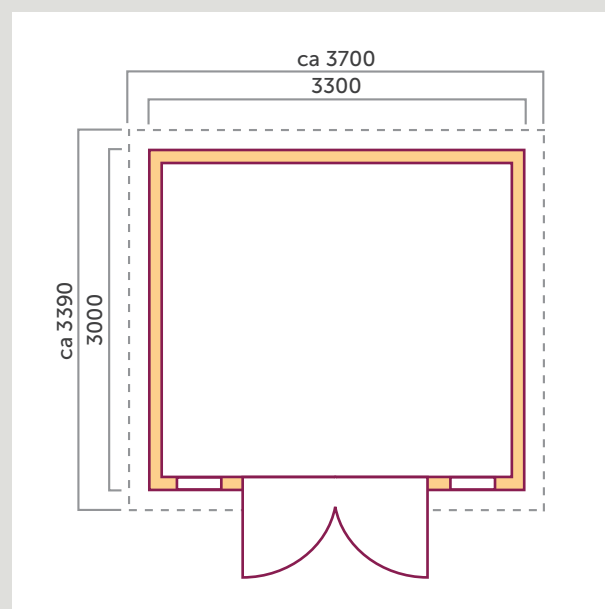

Lillevilla 449

9.9 m²

9.9 m²

2450 mm

2150 / 2280 mm

44 mm

12.6 m²

Ei sisälly

D9 1694x1960

R8 445x1494

3300 x 3000 / 44 mm

3900x750x1150 / 800 kg

6418635046234