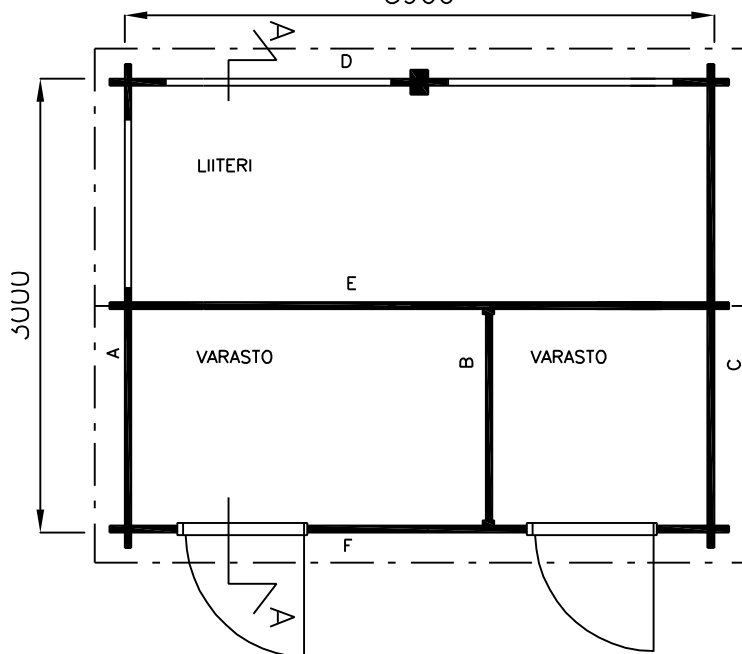

POHJAPIIRUSTUS

3900