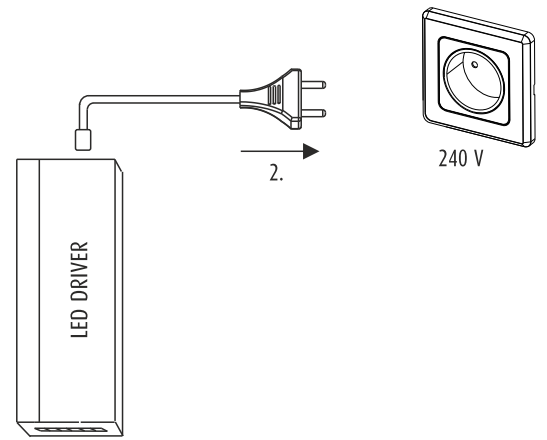

LIMENTE LETO

A

B

IP44

IP20

A

IP44

B1

IP20

B2

IP20

LIMENTE
- H E L S I N K I -

www.limente.com

24 V DC

1.

OPTIONAL DIMMER