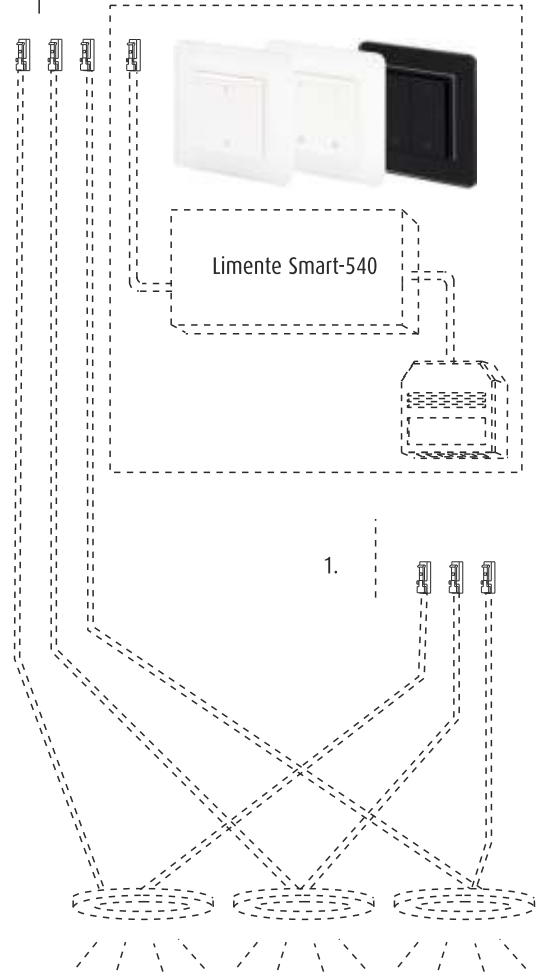

LIMENTE LETO

A

B

IP44

IP20

A

IP44

B1

IP20

B2

IP20

LIMENTE
- H E L S I N K I -

www.limente.com

24 V DC

1.

OPTIONAL DIMMER

1.

IP44/IP20