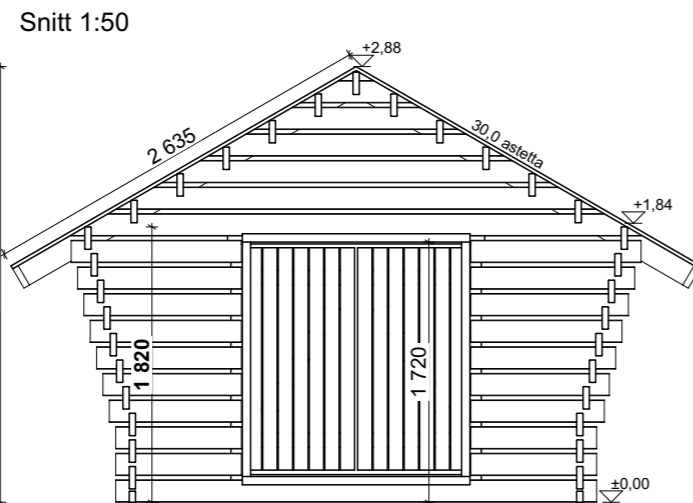

Hirsilato, vino rakoseinä
R10

PINTA-ALAT

KERROSALA 9,9 m²

Fasad 1:100 _____

Fasad 1:100 _____

Fasad 1:100 _____

Fasad 1:100 _____

Kopiera eller reproducera detta material eller någon del av det, med vilken metod som helst än att sälja, hyra ut, låna ut eller annan distribution av materialet eller del av det är endast tillåtet Med LP Gardens skriftliga tillstånd i förväg. Otillåten användning av materialet kommer att resultera skadestånd och straffansvar enligt upphovsrättslagen (404/1961).

BET	ANT	ÄNDRING AVSER	DATUM	SIGN
BYGGHANDLING				
Lato R10 SE				
LP Garden Karpinniementie 1 95640 Juoksenki				
A	x	LP Garden		
BR				
E				
UPPDRAG.NR	RITAD/KOMSTR.AV		HANDLÄGGARE	
DATUM				
Nybyggnad, sauna Lato R10 SE				
Piharakennukset.pln				
SKALA	1:50, 1:100	NUMMER	AR A.11.2	
		BET		