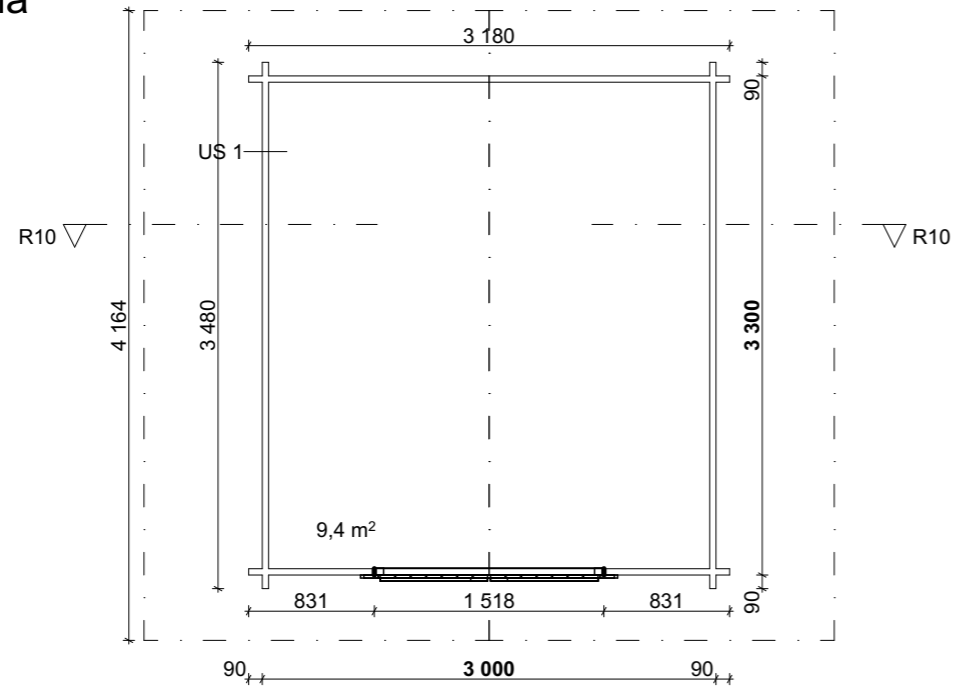

Hirsilato, vino rakoseinä
R10

PINTA-ALAT

KERROSALA 9,9 m²

Fasad 1:100 _____

Fasad 1:100 _____

Fasad 1:100 _____

Fasad 1:100 _____

Kopiera eller reproducera detta material eller någon del av det, med vilken metod som helst än att sälja, hyra ut, låna ut eller annan distribution av materialet eller del av det är endast tillåtet Med LP Gardens skriftliga tillstånd i förväg. Otillåten användning av materialet kommer att resultera skadestånd och straffansvar enligt upphovsrättslagen (404/1961).

BET	ANT	ÄNDRING AVSER	DATUM	SIGN
BYGGHANDLING				
Lato R10 SE				
LP Garden Karpinniementie 1 95640 Juoksenki				
A	x	LP Garden		
BR				
E				
UPPDRAG.NR	RITAD/KOMSTR.AV		HANDLÄGGARE	
DATUM				
Nybyggnad, sauna Lato R10 SE				
Piharakennukset.pln				
SKALA	1:50, 1:100	NUMMER	AR A.11.2	
		BET		