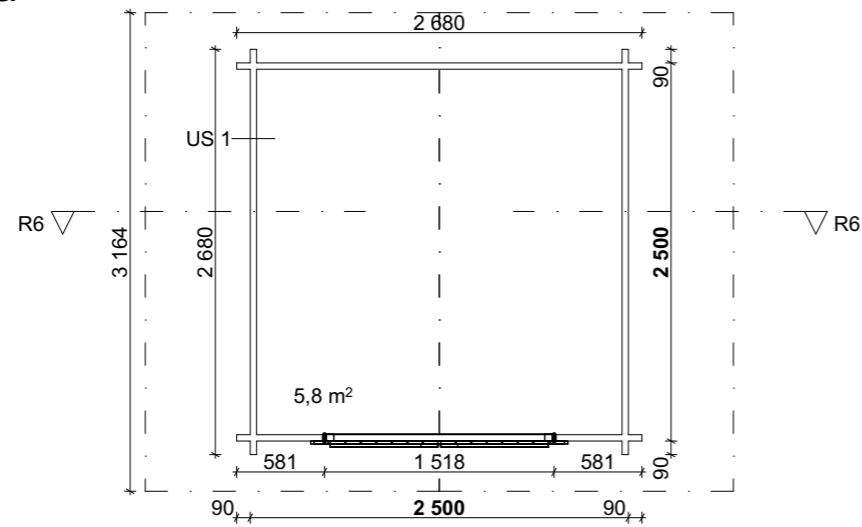

PINTA-ALAT
KERROSALA 6,3 m²

Fasad 1:100 _____

Fasad 1:100 _____

Fasad 1:100 _____

Snitt 1:50

Fasad 1:100 _____

Kopiera eller reproducera detta material eller någon del av det, med vilken metod som helst än att sälja, hyra ut, låna ut eller annan distribution av materialet eller del av det är endast tillåtet Med LP Gardens skriftliga tillstånd i förväg. Otillåten användning av materialet kommer att resultera skadestånd och straffansvar enligt upphovsrättslagen (404/1961).

BET	ANT	ÄNDRING AVSER	DATUM	SIGN
BYGGHANDLING				
Lato R6 SE				
LP Garden Karpinniementie 1 95640 Juoksenki				
A	x	LP Garden		
BR				
E				
UPPDRAG.NR	RITAD/KOMSTR.AV		HANDLÄGGARE	
DATUM				
Nybyggnad, sauna Lato R6 SE				
Piharakennukset.pln				
SKALA	1:50, 1:100	NUMMER	AR A.11.1	
		BET		