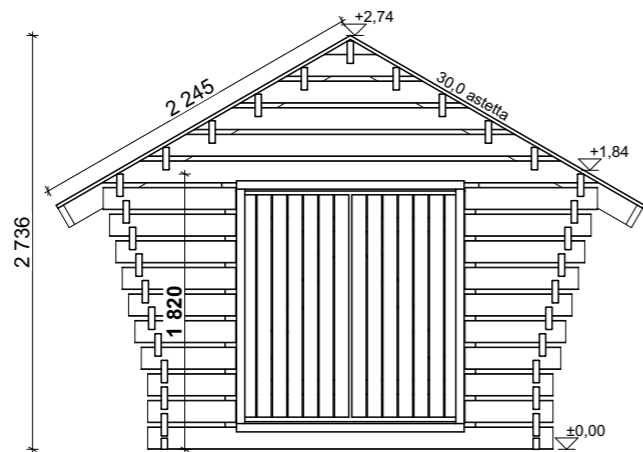

PINTA-ALAT
KERROSALA 6,3 m²

Fasad 1:100 _____

Fasad 1:100 _____

Fasad 1:100 _____

Snitt 1:50

Fasad 1:100 _____

Kopiera eller reproducera detta material eller någon del av det, med vilken metod som helst än att sälja, hyra ut, låna ut eller annan distribution av materialet eller del av det är endast tillåtet Med LP Gardens skriftliga tillstånd i förväg. Otillåten användning av materialet kommer att resultera skadestånd och straffansvar enligt upphovsrättslagen (404/1961).

BET	ANT	ÄNDRING AVSER	DATUM	SIGN
BYGGHANDLING				
Lato R6 SE				
LP Garden Karpinniementie 1 95640 Juoksenki				
A	x	LP Garden		
BR				
E				
UPPDRAG.NR	RITAD/KOMSTR.AV		HANDLÄGGARE	
DATUM				
Nybyggnad, sauna Lato R6 SE				
Piharakennukset.pln				
SKALA	1:50, 1:100	NUMMER	AR A.11.1	
		BET		