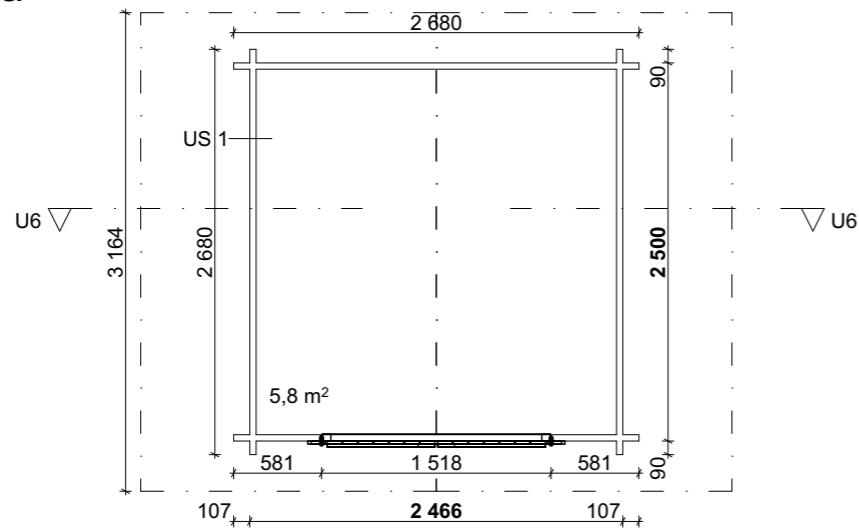

Hirsilato, vino umpiseinä
U6

PINTA-ALAT

KERROSALA 6,2 m²

Fasad 1:100 _____

Fasad 1:100 _____

Fasad 1:100 _____

Fasad 1:100 _____

Snitt 1:50