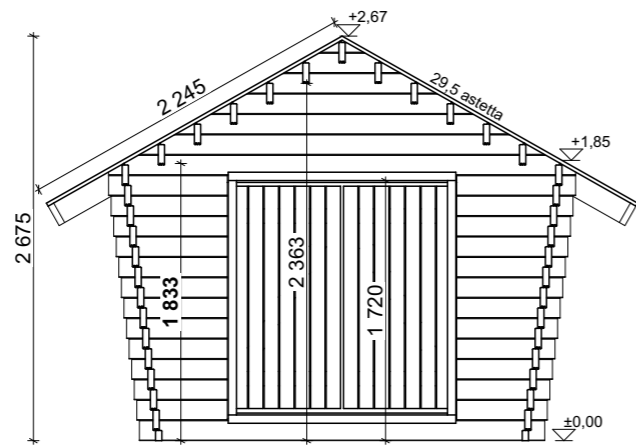

Hirsilato, vino umpiseinä
U6

PINTA-ALAT

KERROSALA 6,2 m²

Fasad 1:100 _____

Fasad 1:100 _____

Fasad 1:100 _____

Fasad 1:100 _____

Snitt 1:50