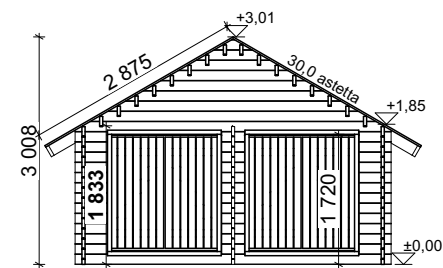

Hirsilato, suora umpiseinä
S16

PINTA-ALAT
KERROSALA 16,0 m²

Fasad 1:100 _____

Snitt 1:100

Fasad 1:100 _____

Fasad 1:100 _____

Fasad 1:100 _____

Kopiera eller reproducera detta material eller någon del av det, med vilken metod som helst än att sälja, hyra ut, låna ut eller annan distribution av materialet eller del av det är endast tillåtet Med LP Gardens skriftliga tillstånd i förväg. Otillåten användning av materialet kommer att resultera skadestånd och straffansvar enligt upphovsrättslagen (404/1961).

BET	ANT	ÄNDRING AVSER	DATUM	SIGN
BYGGHANDLING				
Lato S16 SE				
LP Garden Karpinniementie 1 95640 Juoksenki				
A	x	LP Garden		
BR				
E				
UPPDRAG.NR	RITAD/KOMSTR.AV		HANDLÄGGARE	
DATUM				
Nybyggnad, sauna Lato S16 SE				
Piharakennukset.pln				
SKALA	NUMMER		BET	
1:50, 1:100	AR A.10.3			