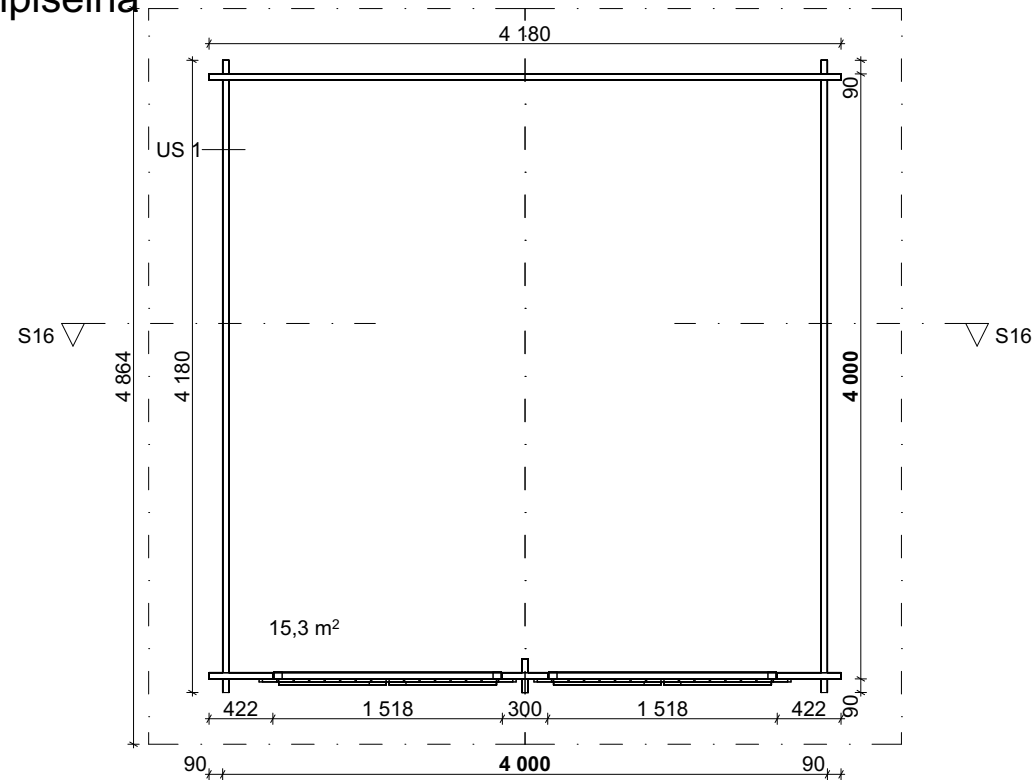

Hirsilato, suora umpiseinä
S16

PINTA-ALAT
KERROSALA 16,0 m²

Fasad 1:100 _____

Snitt 1:100

Fasad 1:100 _____

Fasad 1:100 _____

Fasad 1:100 _____

Kopiera eller reproducera detta material eller någon del av det, med vilken metod som helst än att sälja, hyra ut, låna ut eller annan distribution av materialet eller del av det är endast tillåtet Med LP Gardens skriftliga tillstånd i förväg. Otillåten användning av materialet kommer att resultera skadestånd och straffansvar enligt upphovsrättslagen (404/1961).