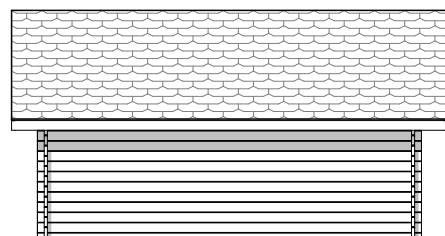

Hirsilato, suora umpiseinä
S20

PINTA-ALAT

KERROSALA 19,6 m²

Fasad 1:100 _____

Fasad 1:100 _____

Fasad 1:100 _____

Snitt 1:100

Fasad 1:100 _____