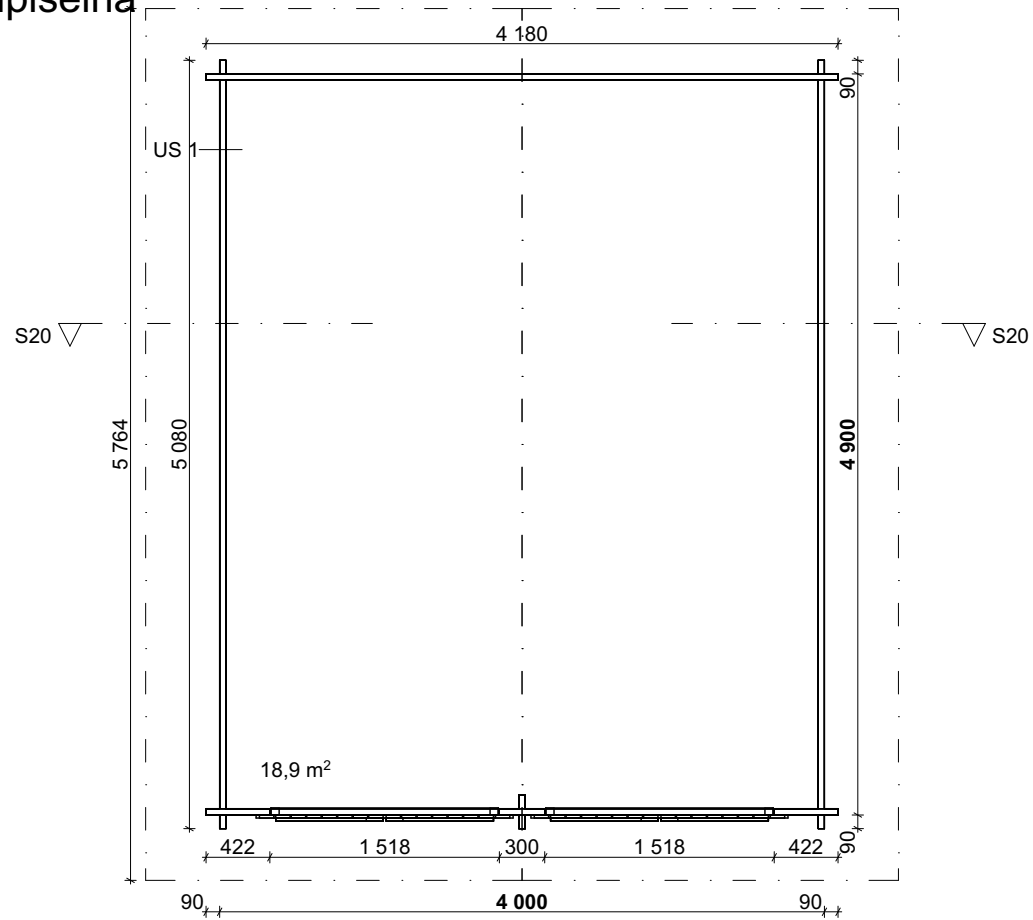

Hirsilato, suora umpiseinä
S20

PINTA-ALAT

KERROSALA 19,6 m²

Fasad 1:100 _____

Fasad 1:100 _____

Fasad 1:100 _____

Snitt 1:100

Fasad 1:100 _____