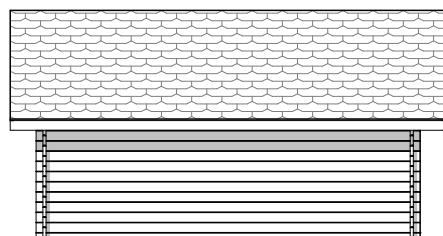

Hirsilato, suora umpiseinä
S20

PINTA-ALAT

KERROSALA 19,6 m²

Fasad 1:100 _____

Fasad 1:100 _____

Fasad 1:100 _____

Snitt 1:100

Fasad 1:100 _____