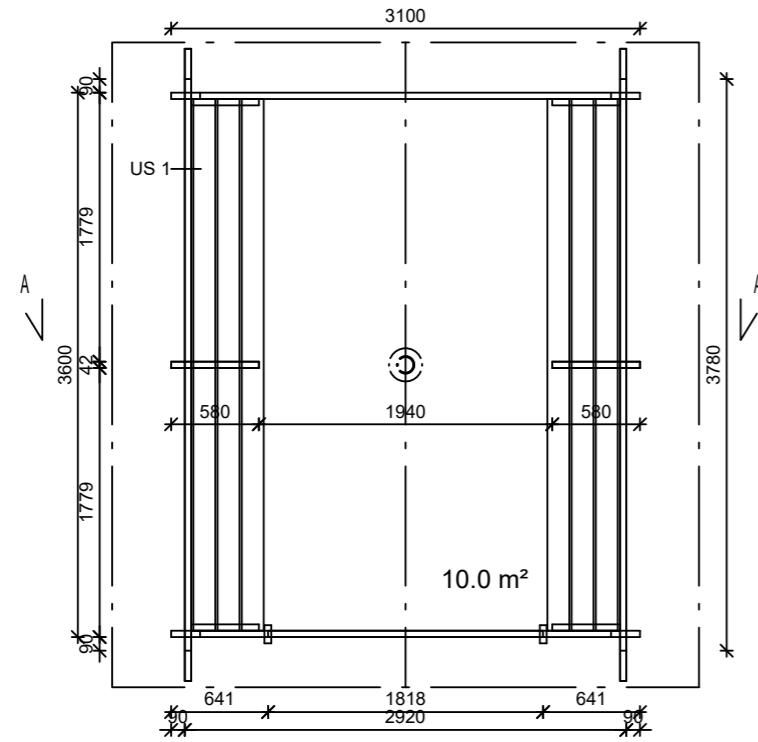

# Grillikatos G-M

KERROSALA: 10,5 m<sup>2</sup>  
PALOLUOKKA P3

HORMI 1:20

Suojaetäisyydet asetukset savupiippujen rakenteista ja paloturvallisuudesta 745/2017, sekä valmistajan ohjeiden mukaan.

POHJAKUVA 1:50