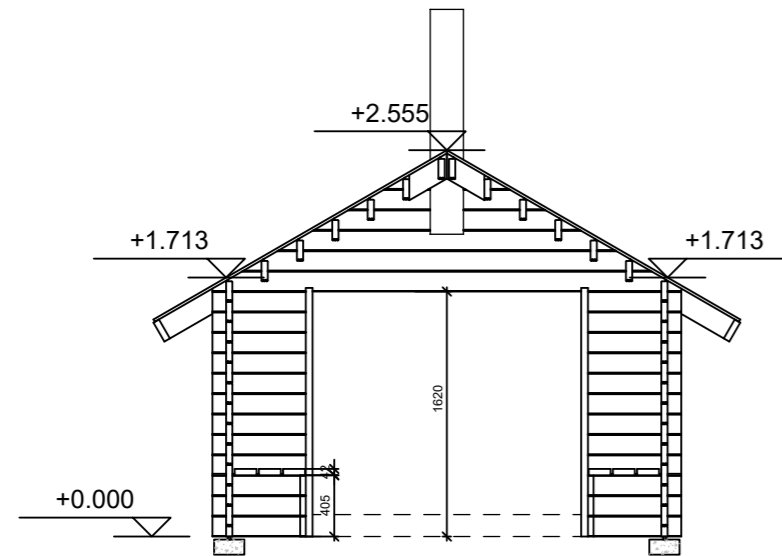

LEIKKAUS 1:50