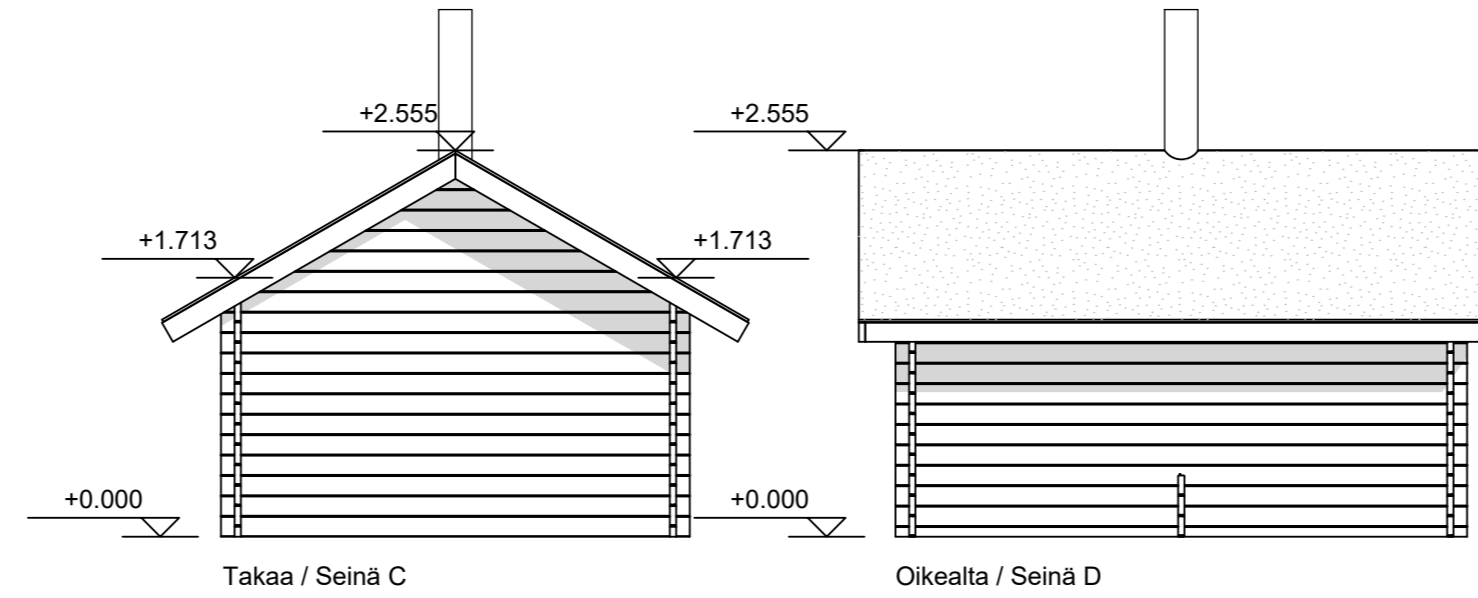

JULKISIVUT 1:50

Tämän aineiston tai sen osan kopioiminen tai jäljentäminen, mitä tahansa tapaa käyttäen, samoin kuin aineiston tai sen osan myyminen, vuokraaminen, lainaaminen tai muu levittäminen on sallittua vain LP Garden:in etukäteen kirjallisesti antamalla luvalla. Aineiston luvattomasta käytöstä seuraa tekijänoikeuslain (404/1961) mukainen vahingonkorvaus ja rangaistusvastuu.

Kiinteistötunnus	Tasokoordinaattijärjestelmä	Korkeusjärjestelmä
Rakennustoimenpide UUDISRAKENNUS	Piirustuslaji PÄÄPIIRUSTUS	Juokseva nro
Rakennuskohde	Piirustuksen sisältö Grillikatos G-M	Mittakaava 1:50
Suunnittelijan yhteystiedot LP Garden Karpinniementie 1 95640 Juoksenki	Työnumero	Muutos
Vastuullinen suunnittelija: nimi, tutkinto, allekirjoitus ja päiväys	Suunnitteluala ARK	Piirustuksen tunnus