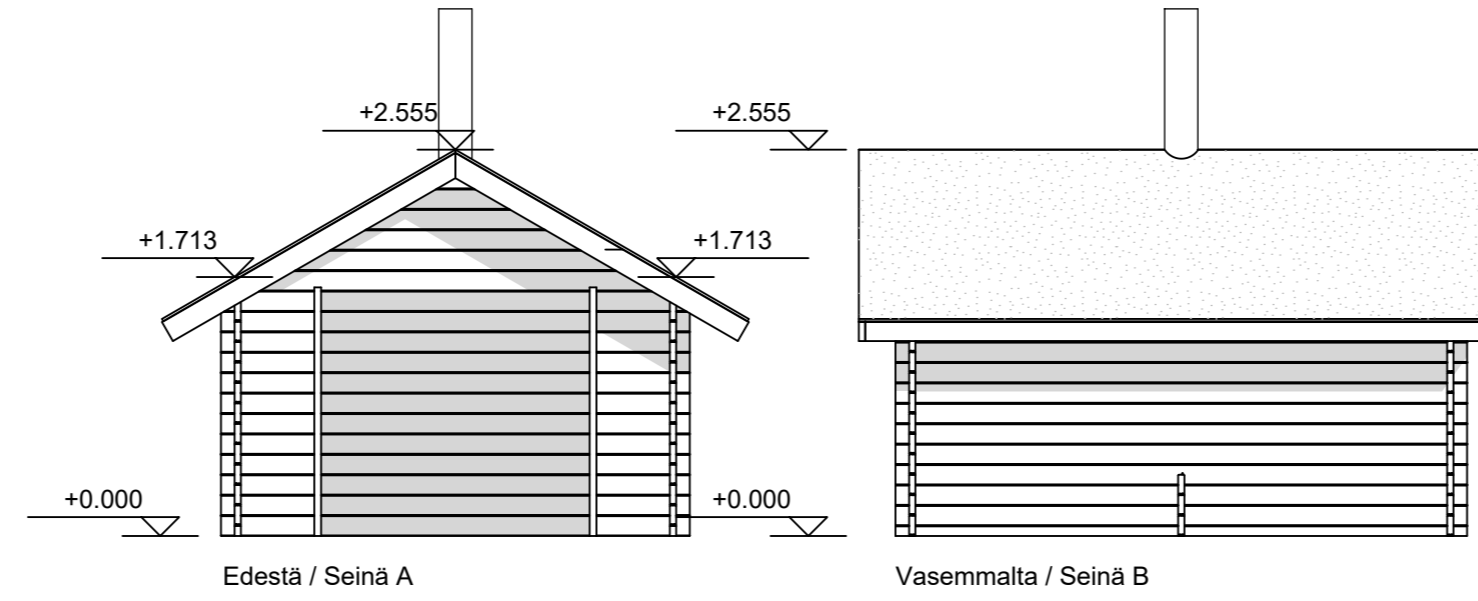

JULKISIVUT 1:50

Tämän aineiston tai sen osan kopioiminen tai jäljentäminen, mitä tahansa tapaa käyttäen, samoin kuin aineiston tai sen osan myyminen, vuokraaminen, lainaaminen tai muu levittäminen on sallittua vain LP Garden:in etukäteen kirjallisesti antamalla luvalla. Aineiston luvattomasta käytöstä seuraa tekijänoikeuslain (404/1961) mukainen vahingonkorvaus ja rangaistusvastuu.

Kiinteistötunnus	Tasokoordinaattijärjestelmä	Korkeusjärjestelmä
Rakennustoimenpide UUDISRAKENNUS	Piirustuslaji PÄÄPIIRUSTUS	Juokseva nro
Rakennuskohde	Piirustuksen sisältö Grillikatos G-M	Mittakaava 1:50
Suunnittelijan yhteystiedot LP Garden Karpinniementie 1 95640 Juoksenki	Työnumero	Muutos
Vastuullinen suunnittelija: nimi, tutkinto, allekirjoitus ja päiväys	Suunnitteluala ARK	Piirustuksen tunnus