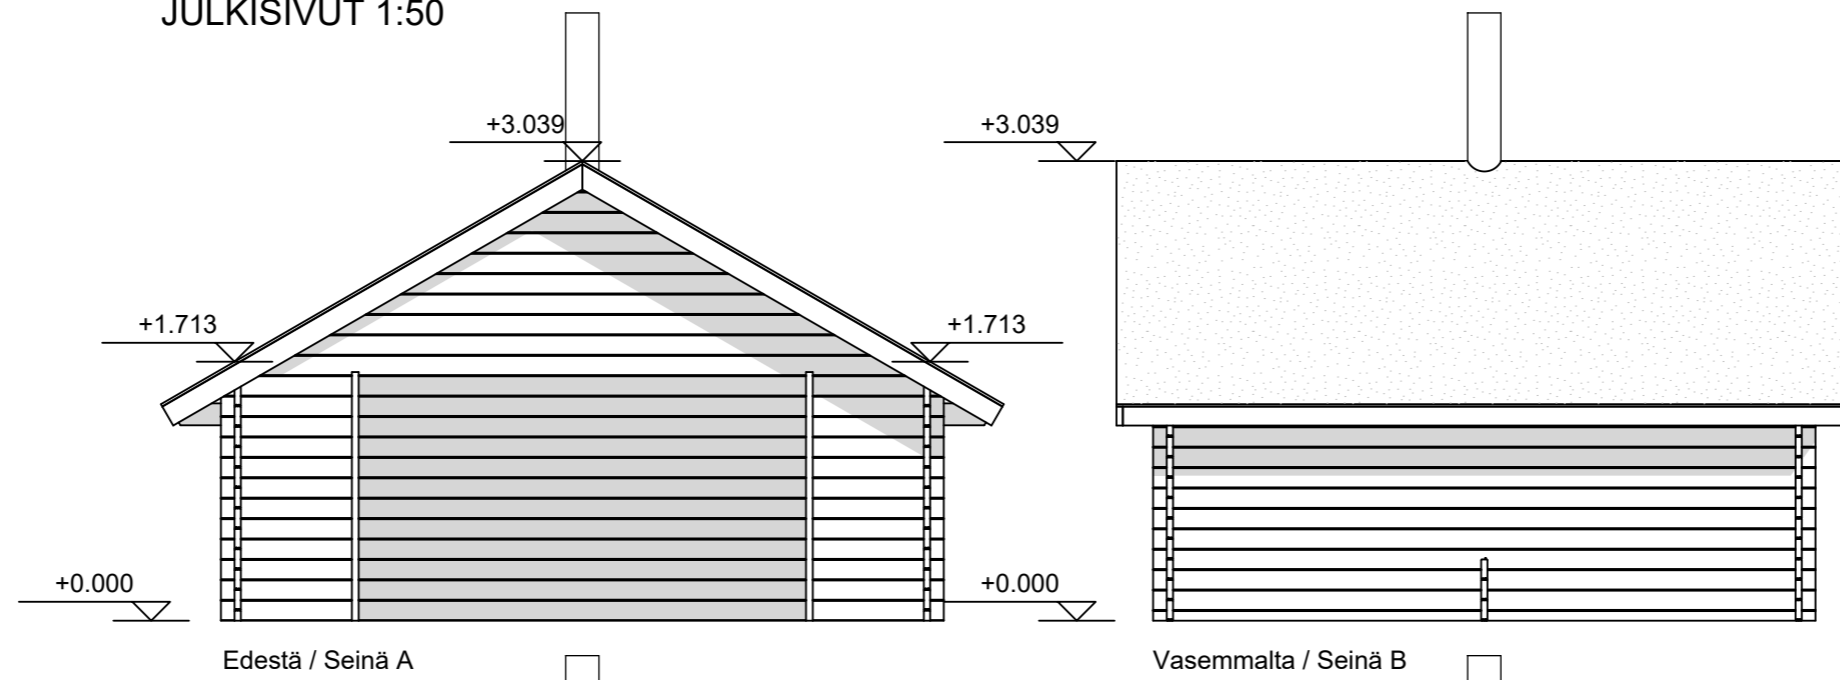

Grillikatos G-XL

KERROSALA: 19,3 m²

PALOLUOKKA P3

HORMI 1:20

Suojaetäisyydet asetukset savupiippujen rakenteista ja paloturvallisuudesta 745/2017, sekä valmistajan ohjeiden mukaan.

POHJAKUVA 1:50

JULKISIVUT 1:50