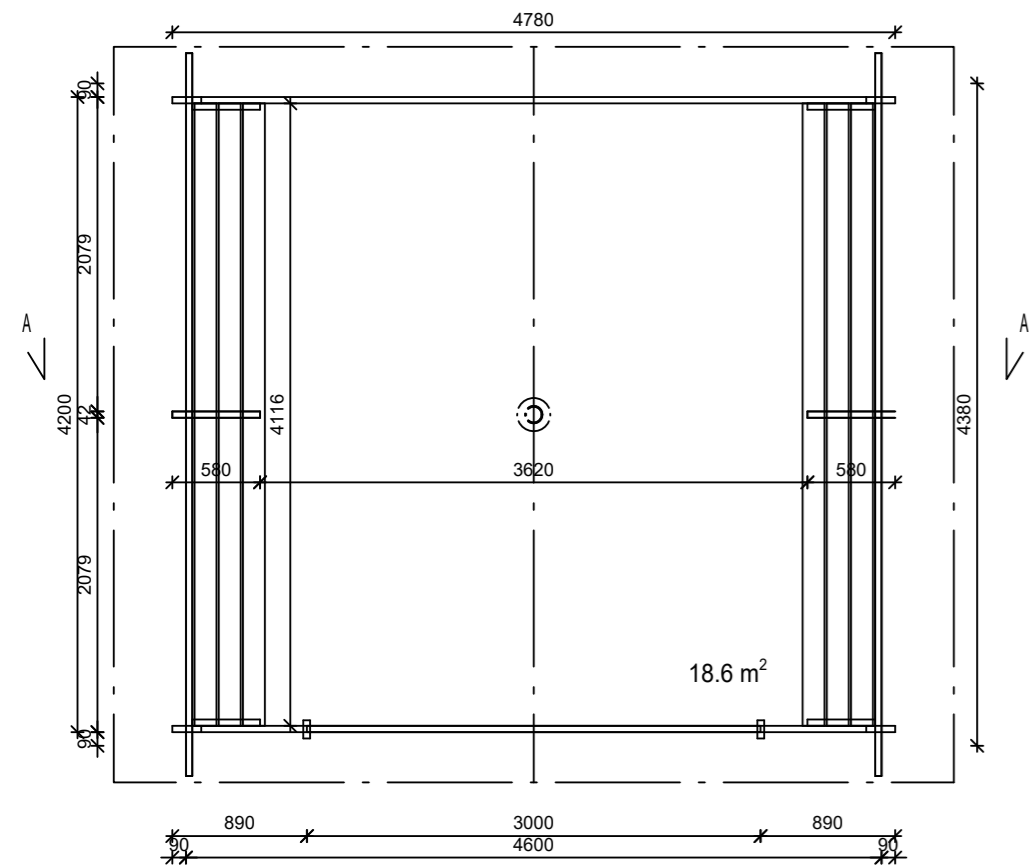

Grillikatos G-XL

KERROSALA: 19,3 m²

PALOLUOKKA P3

HORMI 1:20

Suojaetäisyydet asetukset savupiippujen rakenteista ja paloturvallisuudesta 745/2017, sekä valmistajan ohjeiden mukaan.

POHJAKUVA 1:50

JULKISIVUT 1:50

Kiinteistötunnus	Tasokoordinaattijärjestelmä	Korkeusjärjestelmä
Rakennustoimenpide UUDISRAKENNUS	Piirustuslaji PÄÄPIIRUSTUS	Juokseva nro
Rakennuskohde	Piirustuksen sisältö Grillikatos G-XL	Mittakaava 1:50
Suunnittelijan yhteystiedot LP Garden Karpinniementie 1 95640 Juoksenki	Työnumero	Muutos
Vastuullinen suunnittelija: nimi, tutkinto, allekirjoitus ja päiväys	Suunnitteluala ARK	Piirustuksen tunnus