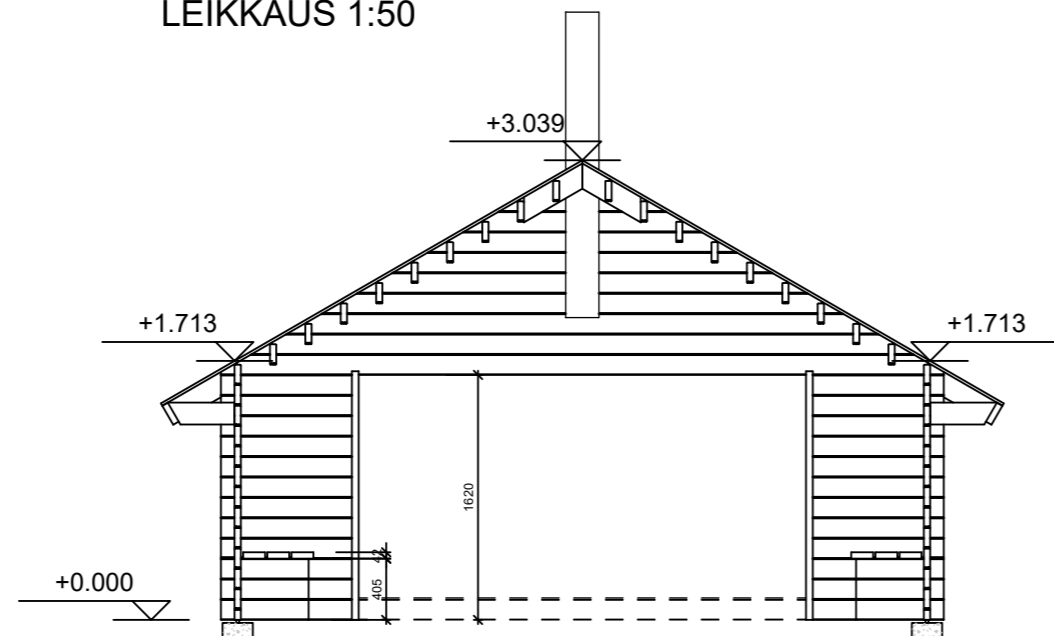

LEIKKAUS 1:50

Tämän aineiston tai sen osan kopioiminen tai jäljentäminen, mitä tahansa tapaa käyttäen, samoin kuin aineiston tai sen osan myyminen, vuokraaminen, lainaaminen tai muu levittäminen on sallittua vain LP Garden:in etukäteen kirjallisesti antamalla luvalla. Aineiston luvattomasta käytöstä seuraa tekijänoikeuslain (404/1961) mukainen vahingonkorvaus ja rangaistusvastuu.

Kiinteistötunnus	Tasokoordinaattijärjestelmä	Korkeusjärjestelmä
Rakennustoimenpide UUDISRAKENNUS	Piirustuslaji PÄÄPIIRUSTUS	Juokseva nro
Rakennuskohde	Piirustuksen sisältö Grillikatos G-XL	Mittakaava 1:50
Suunnittelijan yhteystiedot LP Garden Karpinniementie 1 95640 Juoksenki	Työnumero	Muutos
Vastuullinen suunnittelija: nimi, tutkinto, allekirjoitus ja päiväys	Suunnitteluala ARK	Piirustuksen tunnus