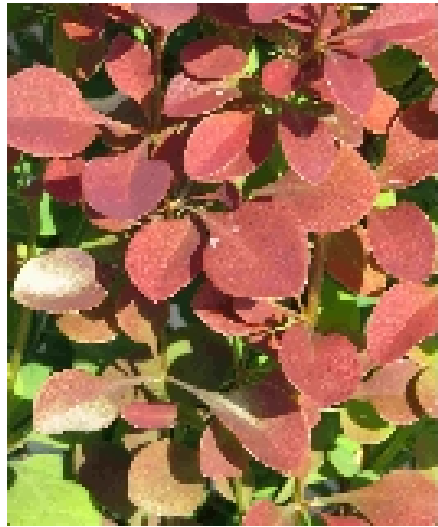

**Berberis thunbergii ATROPURPUREA**  
**Purppurahappomarja**

Japaninhappomarjan tummanpunaalehtinen muoto. I-III  
1 m x 1,3 m A Kuiva

EAN:6419127300087