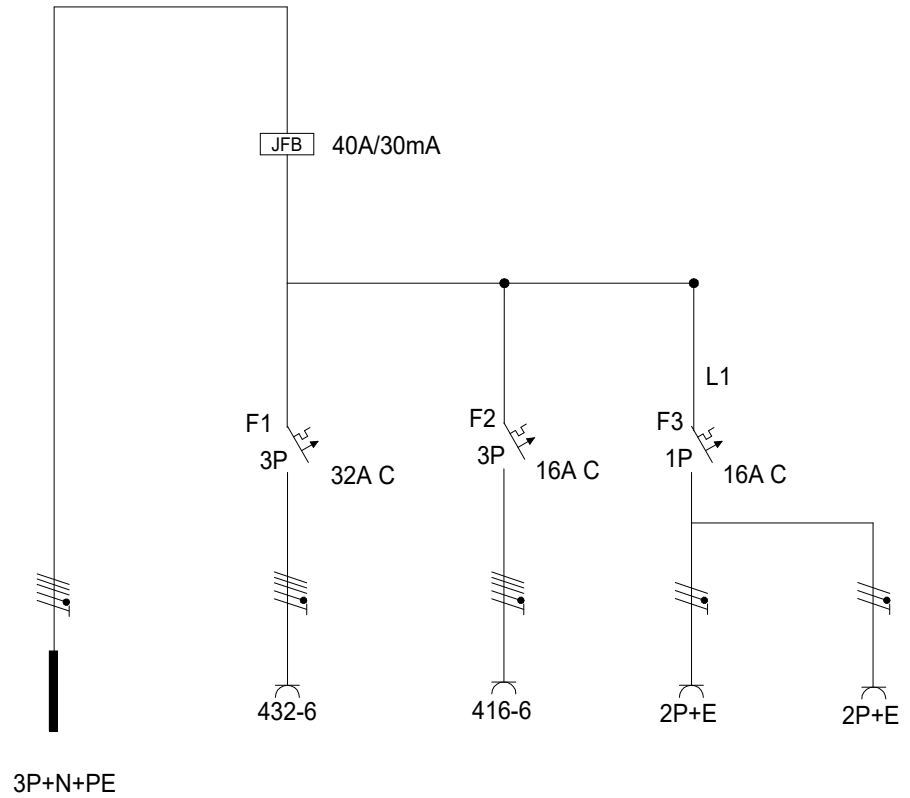

	mm
A	222
B	314
C	176
D	286

Malmbergs Elektriska AB

www.malmbergs.com
 Västra Bangatan 54, 69223 Kumla
 Tel. 019-587700 Fax 019571177

Best.nr	24 703 87	Intag/Inlet	Uttag/Outlets					JFB(mA)			Ritningstyp	Konst	Blad
			63A 463-6 (363-9)	32A 432-6 (332-9)	16A 416-6 (316-9)	16A 216-6	16A Schuko (DK-uttag)	30	300	500			
Typ/Type	UTTAGSCENTAL 32A 01102/1	M25	0	1	1	0	2	1	0	0	Datum :	RD	1
											20-01-17		