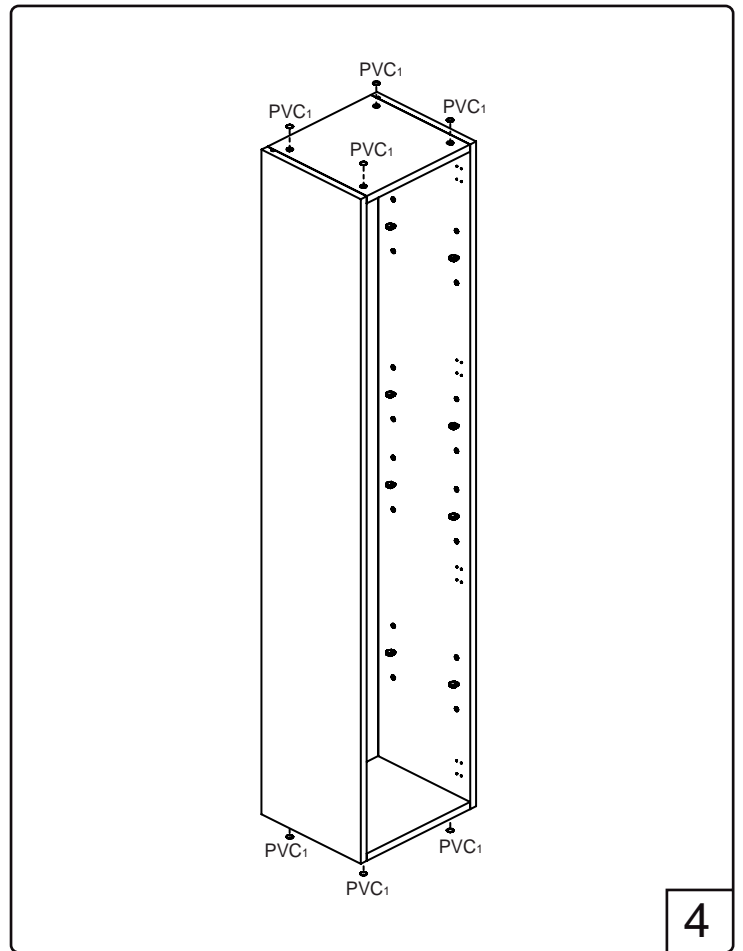

NORO

POLO 350

B x 16**N x 4****PVC₁ x 16**

15mm

T x 16

4x16mm

M x 4**L x 8**

5x13mm

P x 4**Q₁ x 4**

4x70mm

V x 16**PVC₂ x 48**

10mm

W x 2**H₁ x 1****I x 2**

4x22mm

| Art. nr. | Qty | Meas. (mm) |
|----------|-----|-----------------|
| ① | 1 | 1646 X 301 X 18 |
| ② | 1 | 313 X 301 X 18 |
| ③ | 2 | 313 X 100 X 16 |
| ④ | 2 | 313 X 100 X 16 |
| ⑤ | 1 | 313 X 301 X 18 |
| ⑥ | 1 | 323 X 1619 X 5 |
| ⑦ | 1 | 1646 X 301 X 18 |
| ⑧ | 1 | 347 X 1643 X 18 |
| ⑨ | 4 | 312 X 260 X 16 |