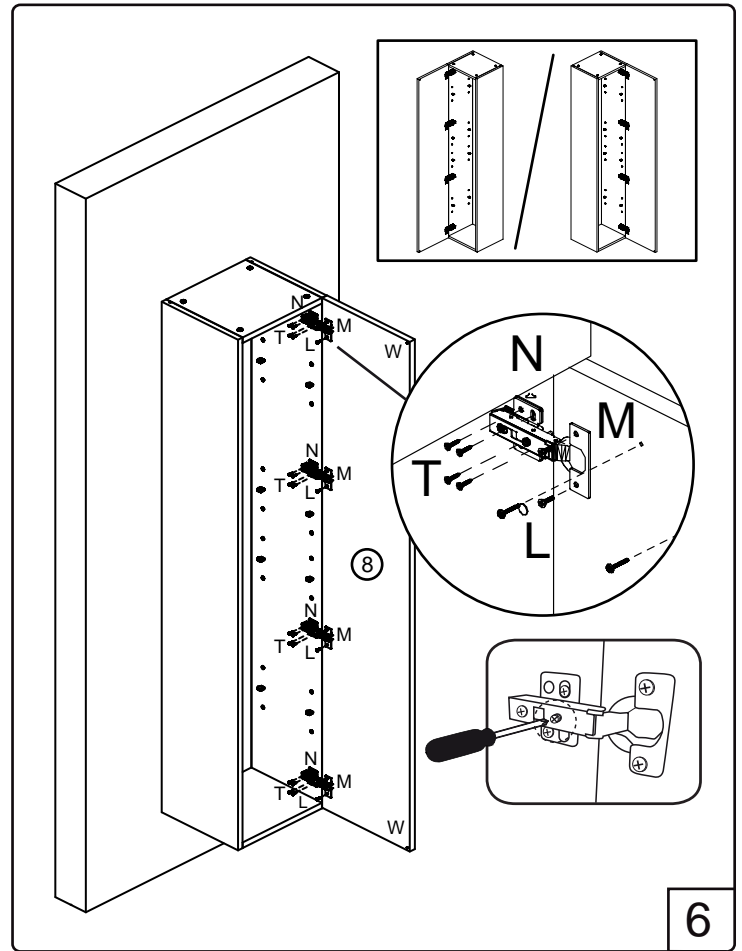

NORO

POLO 350

B x 16**N x 4****PVC₁ x 16**

15mm

T x 16

4x16mm

M x 4**L x 8**

5x13mm

P x 4**Q₁ x 4**

4x70mm

V x 16**PVC₂ x 48**

10mm

W x 2**H₁ x 1****I x 2**

4x22mm

| Art. nr. | Qty | Meas. (mm) |
|----------|-----|-----------------|
| ① | 1 | 1646 X 301 X 18 |
| ② | 1 | 313 X 301 X 18 |
| ③ | 2 | 313 X 100 X 16 |
| ④ | 2 | 313 X 100 X 16 |
| ⑤ | 1 | 313 X 301 X 18 |
| ⑥ | 1 | 323 X 1619 X 5 |
| ⑦ | 1 | 1646 X 301 X 18 |
| ⑧ | 1 | 347 X 1643 X 18 |
| ⑨ | 4 | 312 X 260 X 16 |