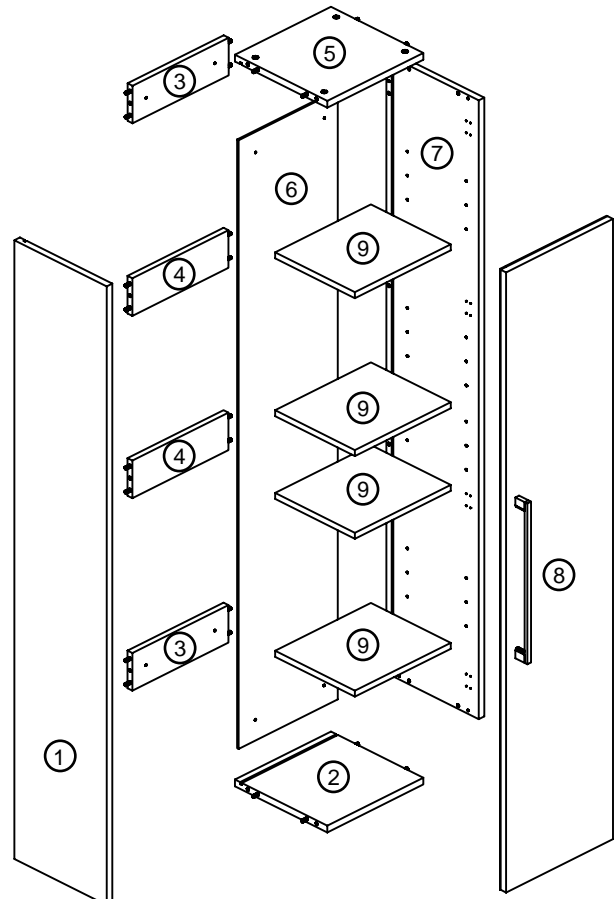

NORO

POLO 350

B x 16**N x 4****PVC₁ x 16**

15mm

T x 16

4x16mm

M x 4**L x 8**

5x13mm

P x 4**Q₁ x 4**

4x70mm

V x 16**PVC₂ x 48**

10mm

W x 2**H₁ x 1****I x 2**

4x22mm

| Art. nr. | Qty | Meas. (mm) |
|----------|-----|-----------------|
| ① | 1 | 1646 X 301 X 18 |
| ② | 1 | 313 X 301 X 18 |
| ③ | 2 | 313 X 100 X 16 |
| ④ | 2 | 313 X 100 X 16 |
| ⑤ | 1 | 313 X 301 X 18 |
| ⑥ | 1 | 323 X 1619 X 5 |
| ⑦ | 1 | 1646 X 301 X 18 |
| ⑧ | 1 | 347 X 1643 X 18 |
| ⑨ | 4 | 312 X 260 X 16 |