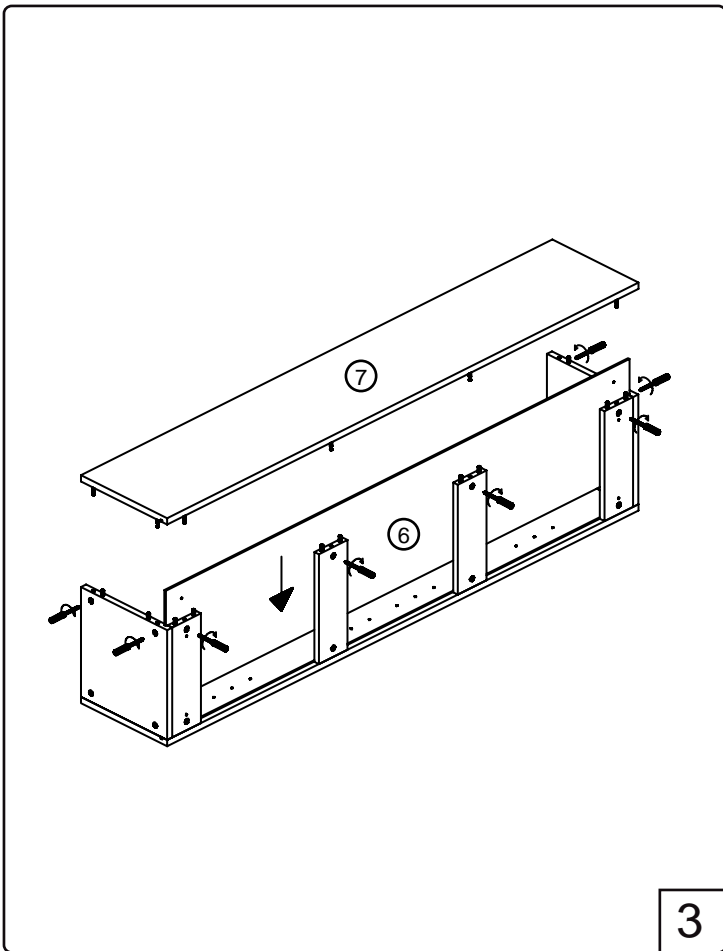

NORO

POLO 350

B x 16**N x 4****PVC₁ x 16**

15mm

T x 16

4x16mm

M x 4**L x 8**

5x13mm

P x 4**Q₁ x 4**

4x70mm

V x 16**PVC₂ x 48**

10mm

W x 2**H₁ x 1****I x 2**

4x22mm

| Art. nr. | Qty | Meas. (mm) |
|----------|-----|-----------------|
| ① | 1 | 1646 X 301 X 18 |
| ② | 1 | 313 X 301 X 18 |
| ③ | 2 | 313 X 100 X 16 |
| ④ | 2 | 313 X 100 X 16 |
| ⑤ | 1 | 313 X 301 X 18 |
| ⑥ | 1 | 323 X 1619 X 5 |
| ⑦ | 1 | 1646 X 301 X 18 |
| ⑧ | 1 | 347 X 1643 X 18 |
| ⑨ | 4 | 312 X 260 X 16 |