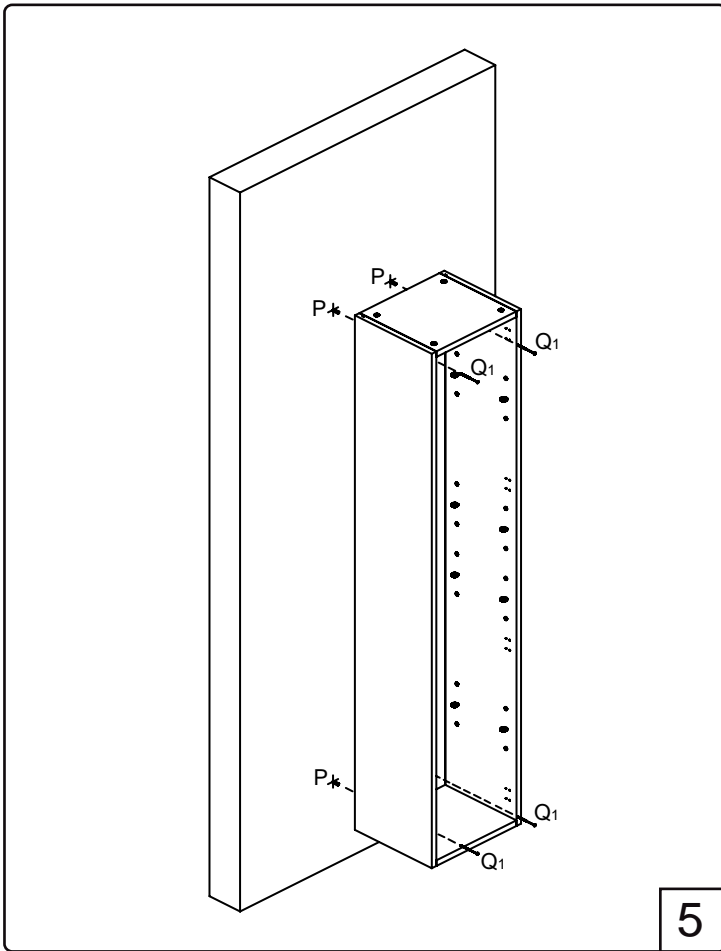

NORO

POLO 350

B x 16**N x 4****PVC₁ x 16**

15mm

T x 16

4x16mm

M x 4**L x 8**

5x13mm

P x 4**Q₁ x 4**

4x70mm

V x 16**PVC₂ x 48**

10mm

W x 2**H₁ x 1****I x 2**

4x22mm

| Art. nr. | Qty | Meas. (mm) |
|----------|-----|-----------------|
| ① | 1 | 1646 X 301 X 18 |
| ② | 1 | 313 X 301 X 18 |
| ③ | 2 | 313 X 100 X 16 |
| ④ | 2 | 313 X 100 X 16 |
| ⑤ | 1 | 313 X 301 X 18 |
| ⑥ | 1 | 323 X 1619 X 5 |
| ⑦ | 1 | 1646 X 301 X 18 |
| ⑧ | 1 | 347 X 1643 X 18 |
| ⑨ | 4 | 312 X 260 X 16 |