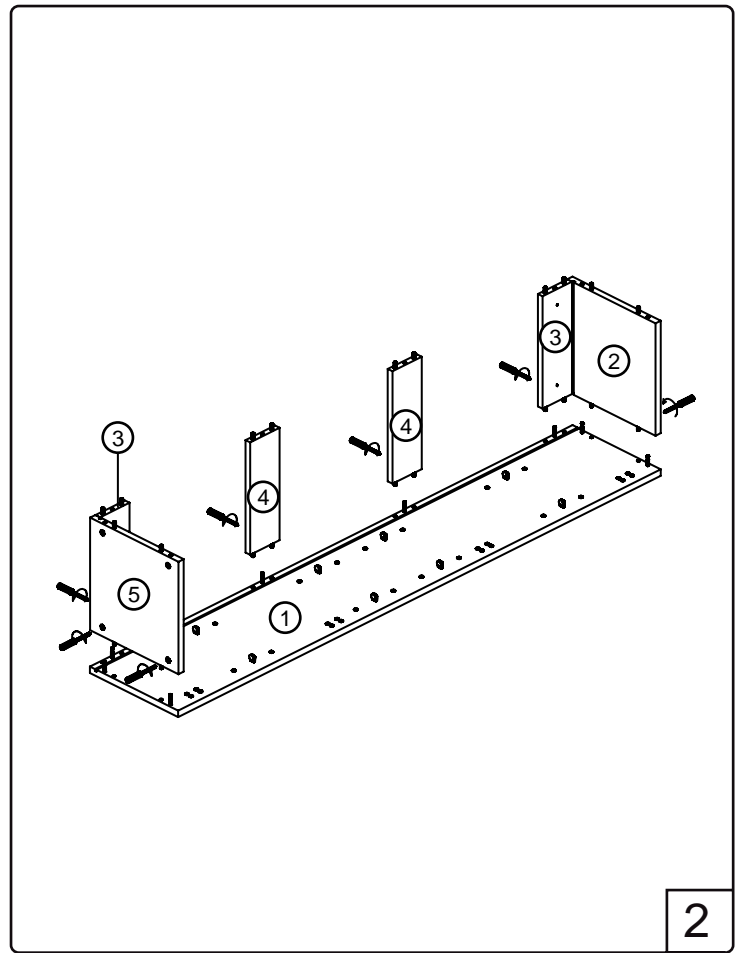

NORO

POLO 350

B x 16**N x 4****PVC₁ x 16**

15mm

T x 16

4x16mm

M x 4**L x 8**

5x13mm

P x 4**Q₁ x 4**

4x70mm

V x 16**PVC₂ x 48**

10mm

W x 2**H₁ x 1****I x 2**

4x22mm

| Art. nr. | Qty | Meas. (mm) |
|----------|-----|-----------------|
| ① | 1 | 1646 X 301 X 18 |
| ② | 1 | 313 X 301 X 18 |
| ③ | 2 | 313 X 100 X 16 |
| ④ | 2 | 313 X 100 X 16 |
| ⑤ | 1 | 313 X 301 X 18 |
| ⑥ | 1 | 323 X 1619 X 5 |
| ⑦ | 1 | 1646 X 301 X 18 |
| ⑧ | 1 | 347 X 1643 X 18 |
| ⑨ | 4 | 312 X 260 X 16 |