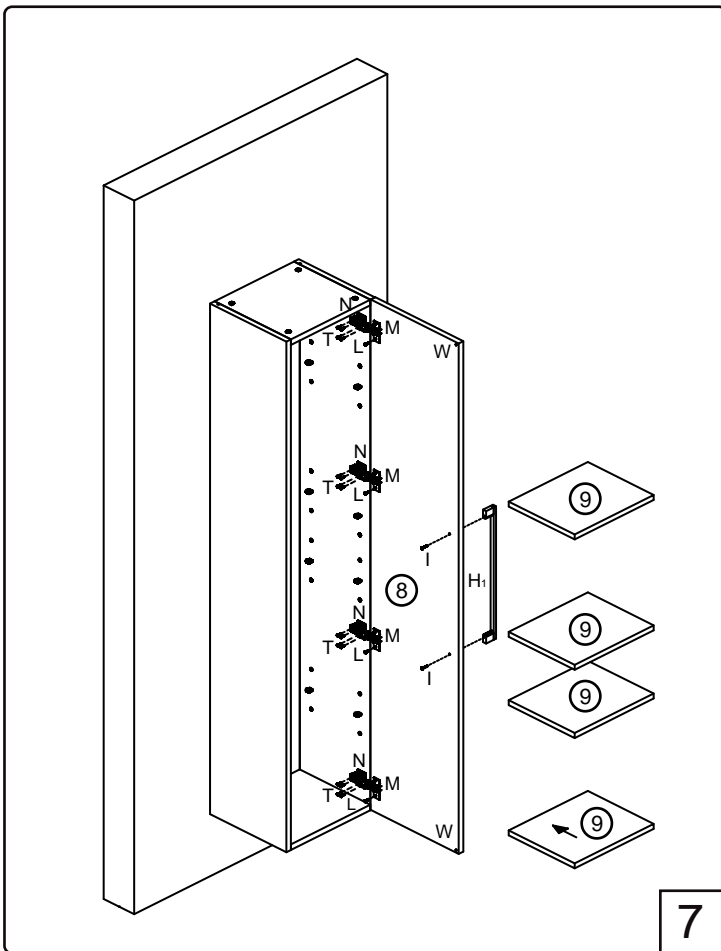

NORO

POLO 350

B x 16**N x 4****PVC₁ x 16**

15mm

T x 16

4x16mm

M x 4**L x 8**

5x13mm

P x 4**Q₁ x 4**

4x70mm

V x 16**PVC₂ x 48**

10mm

W x 2**H₁ x 1****I x 2**

4x22mm

| Art. nr. | Qty | Meas. (mm) |
|----------|-----|-----------------|
| ① | 1 | 1646 X 301 X 18 |
| ② | 1 | 313 X 301 X 18 |
| ③ | 2 | 313 X 100 X 16 |
| ④ | 2 | 313 X 100 X 16 |
| ⑤ | 1 | 313 X 301 X 18 |
| ⑥ | 1 | 323 X 1619 X 5 |
| ⑦ | 1 | 1646 X 301 X 18 |
| ⑧ | 1 | 347 X 1643 X 18 |
| ⑨ | 4 | 312 X 260 X 16 |