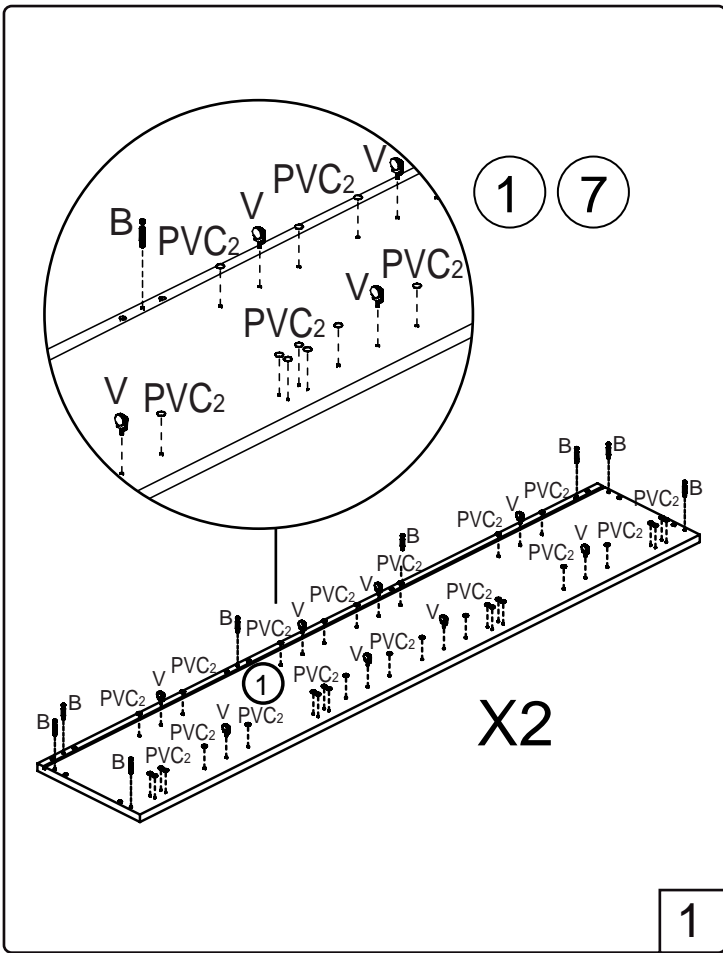

NORO

POLO 350

B x 16**N x 4****PVC₁ x 16**

15mm

T x 16

4x16mm

M x 4**L x 8**

5x13mm

P x 4**Q₁ x 4**

4x70mm

V x 16**PVC₂ x 48**

10mm

W x 2**H₁ x 1****I x 2**

4x22mm

| Art. nr. | Qty | Meas. (mm) |
|----------|-----|-----------------|
| ① | 1 | 1646 X 301 X 18 |
| ② | 1 | 313 X 301 X 18 |
| ③ | 2 | 313 X 100 X 16 |
| ④ | 2 | 313 X 100 X 16 |
| ⑤ | 1 | 313 X 301 X 18 |
| ⑥ | 1 | 323 X 1619 X 5 |
| ⑦ | 1 | 1646 X 301 X 18 |
| ⑧ | 1 | 347 X 1643 X 18 |
| ⑨ | 4 | 312 X 260 X 16 |