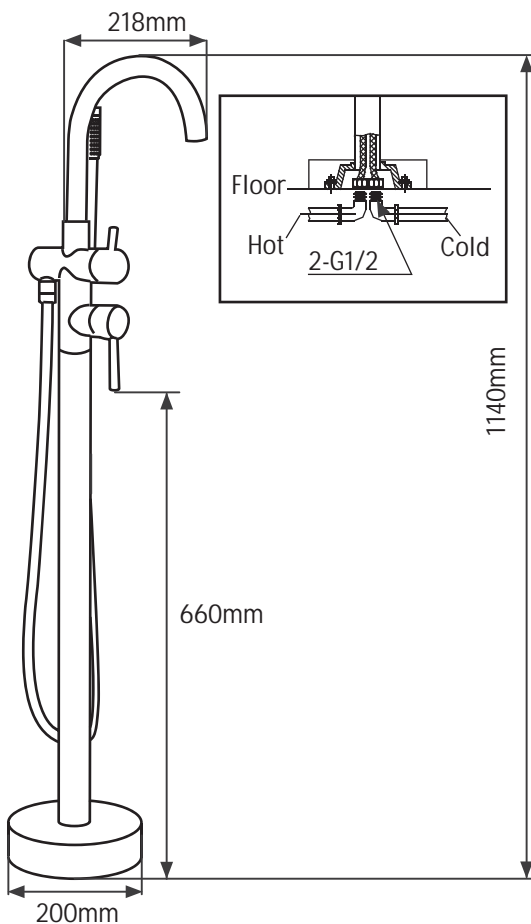

NORO

SAND

Getting Star / Komma Star

- Review instructions carefully before installation / Läs igenom hela bruksanvisningen före installation
- Installation should be completed by a suitably qualified person / Installation skall göras av behörig hantverkare
- Please dispose of packaging in a responsible manner / Emballage skall läggas till återvinning för pappersförpackningar

Tools Required / Verktyg Som Krävs

Accessories Bags / Tillbehörspåse

Measurement / Mätning

Exploded

Nr.	Art Nr.	Description
1		Spout
2		G1/2 washer
3		Bubbler
4		Handle shower
5		Mixer
6		G1/2 washer
7		Flexible hose
8		G1/2 washer
9		Vertical pipe
10		Connector
11		Inlet pipes
12		Deco-cover
13		Fixed stand
14		exploded screw

Specifikation

1. Vattentryck. Vi rekommenderar max 10 bar.
2. Högsta användningstemperatur: 65 °C
3. Vattenanslutning: Varmt - vänster, kallt - höger.

Garanti

Garanti på material och fabriksfel gäller i 2 år under förutsättning att kassakvitto från inköpstillfället kan uppvisas.
Garanti omfattar inga skador som uppkommit pga inkorrekt eller bristfälligt utförd installation.