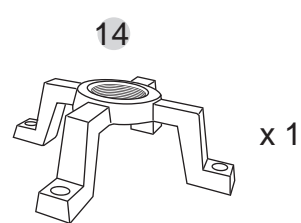

NORO

SAND

Getting Star / Komma Star

- Review instructions carefully before installation / Läs igenom hela bruksanvisningen före installation
- Installation should be completed by a suitably qualified person / Installation skall göras av behörig hantverkare
- Please dispose of packaging in a responsible manner / Emballage skall läggas till återvinning för pappersförpackningar

Tools Required / Verktyg Som Krävs

Accessories Bags / Tillbehörspåse

Measurement / Mätning

Exploded

Nr.	Art Nr.	Description
1		Spout
2		G1/2 washer
3		Bubbler
4		Handle shower
5		Mixer
6		G1/2 washer
7		Flexible hose
8		G1/2 washer
9		Vertical pipe
10		Connector
11		Inlet pipes
12		Deco-cover
13		Fixed stand
14		exploded screw