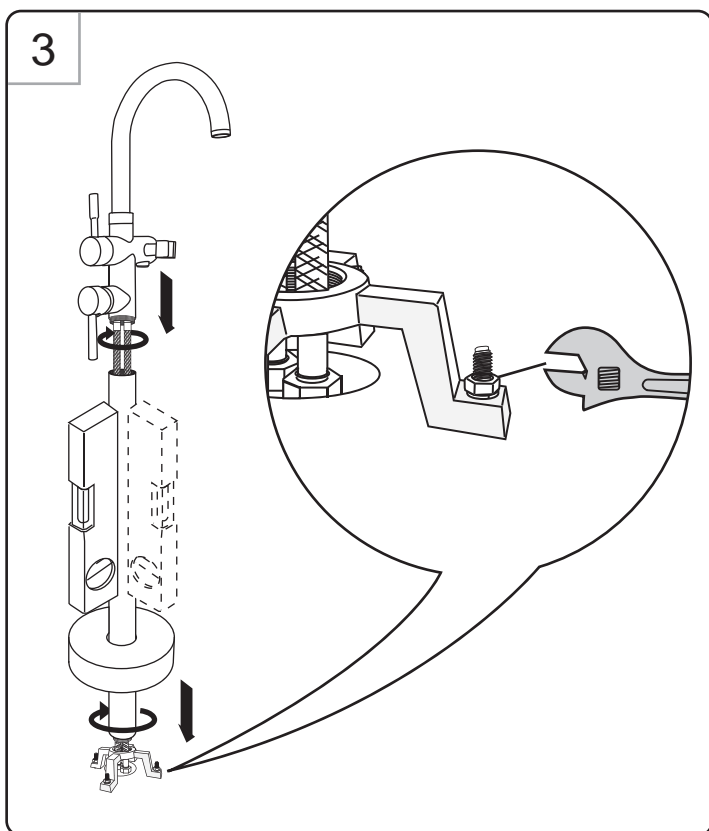

NORO

SAND

Getting Star / Komma Star

- Review instructions carefully before installation / Läs igenom hela bruksanvisningen före installation
- Installation should be completed by a suitably qualified person / Installation skall göras av behörig hantverkare
- Please dispose of packaging in a responsible manner / Emballage skall läggas till återvinning för pappersförpackningar

Tools Required / Verktyg Som Krävs

Accessories Bags / Tillbehörspåse

Measurement / Mätning

Exploded

Nr.	Art Nr.	Description
1		Spout
2		G1/2 washer
3		Bubbler
4		Handle shower
5		Mixer
6		G1/2 washer
7		Flexible hose
8		G1/2 washer
9		Vertical pipe
10		Connector
11		Inlet pipes
12		Deco-cover
13		Fixed stand
14		exploded screw

Specifikation

1. Vattentryck. Vi rekommenderar max 10 bar.
2. Högsta användningstemperatur: 65 °C
3. Vattenanslutning: Varmt - vänster, kallt - höger.

Garanti

Garanti på material och fabriksfel gäller i 2 år under förutsättning att kassakvitto från inköpstillfället kan uppvisas.
Garanti omfattar inga skador som uppkommit pga inkorrekt eller bristfälligt utförd installation.