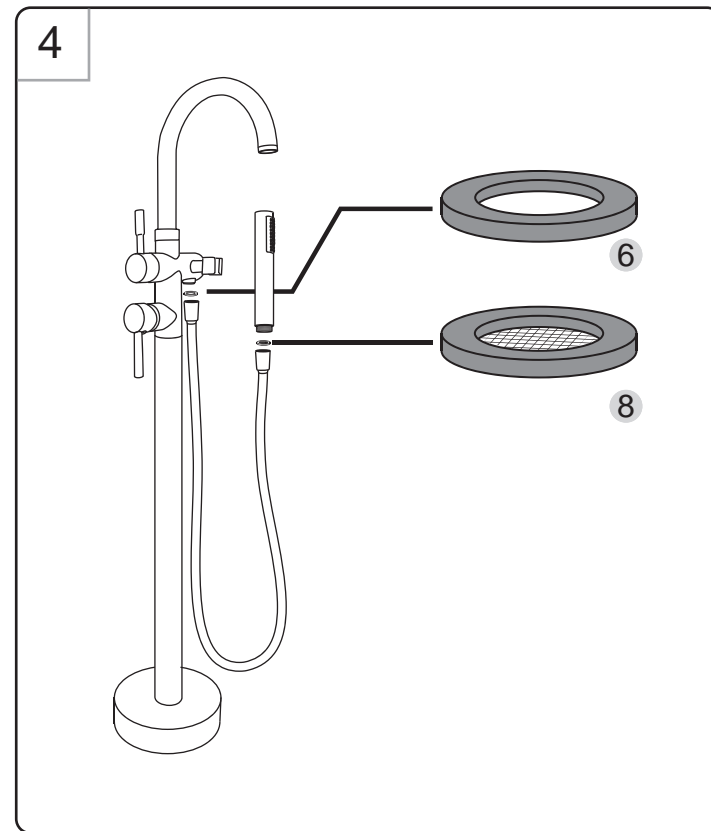

Tools Required / Verktyg Som Krävs

Accessories Bags / Tillbehörspåse

Measurement / Mätning

Exploded

Nr.	Art Nr.	Description
1		Spout
2		G1/2 washer
3		Bubbler
4		Handle shower
5		Mixer
6		G1/2 washer
7		Flexible hose
8		G1/2 washer
9		Vertical pipe
10		Connector
11		Inlet pipes
12		Deco-cover
13		Fixed stand
14		exploded screw

Specifikation

1. Vattentryck. Vi rekommenderar max 10 bar.
2. Högsta användningstemperatur: 65 °C
3. Vattenanslutning: Varmt - vänster, kallt - höger.

Garanti

Garanti på material och fabriksfel gäller i 2 år under förutsättning att kassakvitto från inköpstillfället kan uppvisas.
Garanti omfattar inga skador som uppkommit pga inkorrekt eller bristfälligt utförd installation.