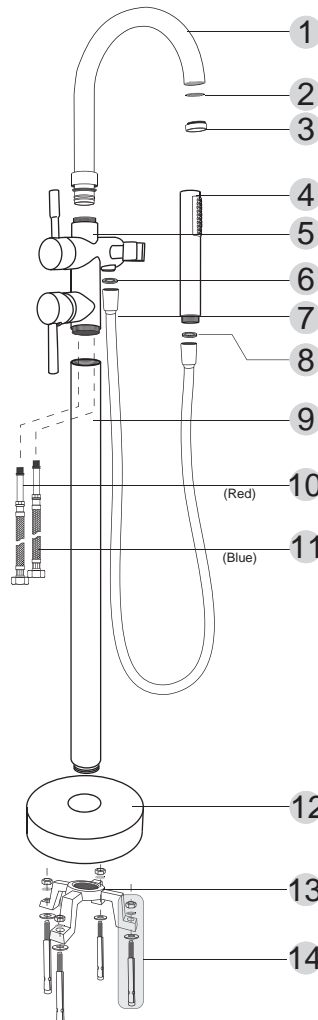

Tools Required / Verktyg Som Krävs

Accessories Bags / Tillbehörspåse

Measurement / Mätning

Exploded

Nr.	Art Nr.	Description
1		Spout
2		G1/2 washer
3		Bubbler
4		Handle shower
5		Mixer
6		G1/2 washer
7		Flexible hose
8		G1/2 washer
9		Vertical pipe
10		Connector
11		Inlet pipes
12		Deco-cover
13		Fixed stand
14		exploded screw

Specifikation

1. Vattentryck. Vi rekommenderar max 10 bar.
2. Högsta användningstemperatur: 65 °C
3. Vattenanslutning: Varmt - vänster, kallt - höger.

Garanti

Garanti på material och fabriksfel gäller i 2 år under förutsättning att kassakvitto från inköpstillfället kan uppvisas.
Garanti omfattar inga skador som uppkommit pga inkorrekt eller bristfälligt utförd installation.