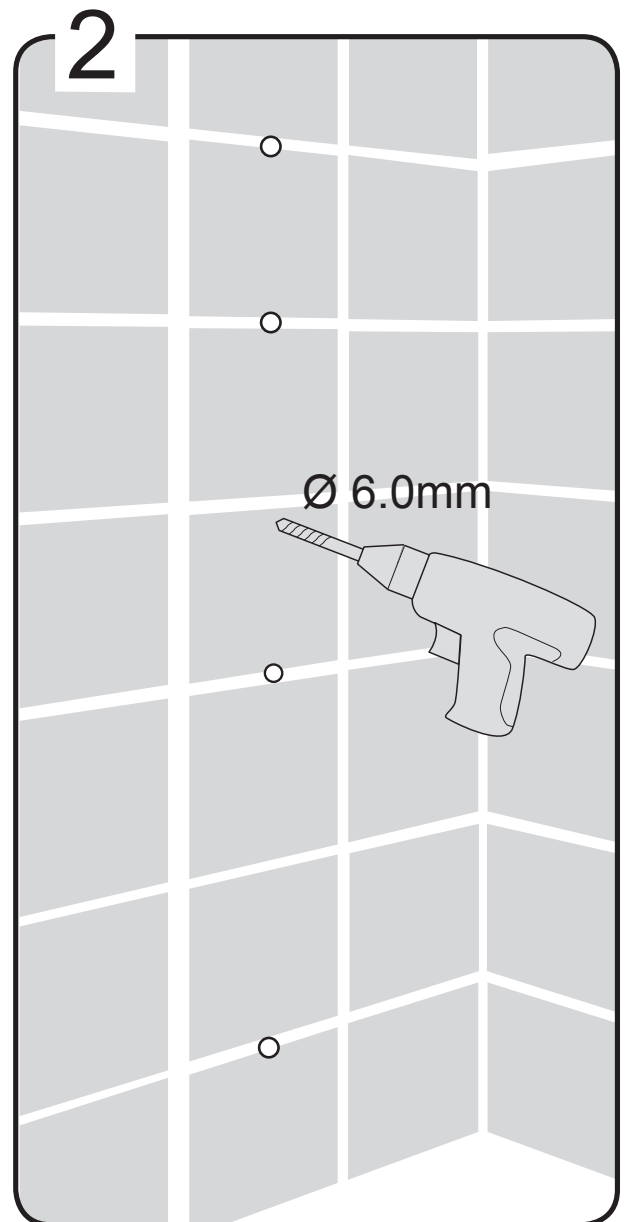

# NORO

Frost DV  
Extension Profile

Model	A (mm)	B (mm)
70	691(656+35)	735(700+35)
80	791(756+35)	835(800+35)
90	891(856+35)	935(900+35)

3

4

5

6