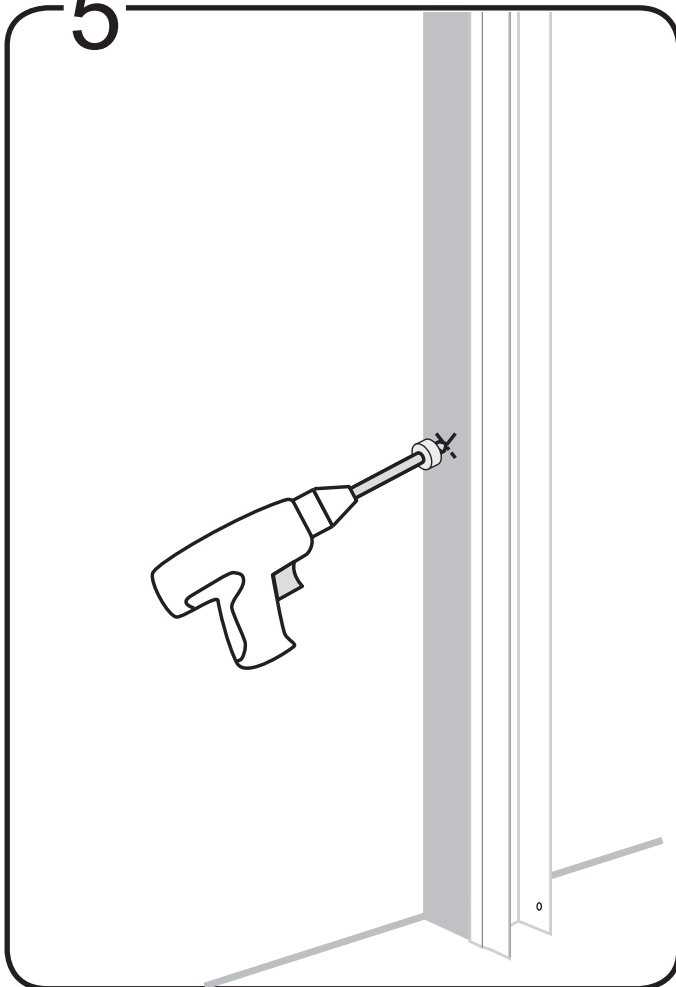

# NORO

Frost DV  
Extension Profile

Model	A (mm)	B (mm)
70	691(656+35)	735(700+35)
80	791(756+35)	835(800+35)
90	891(856+35)	935(900+35)

3

4

5

6