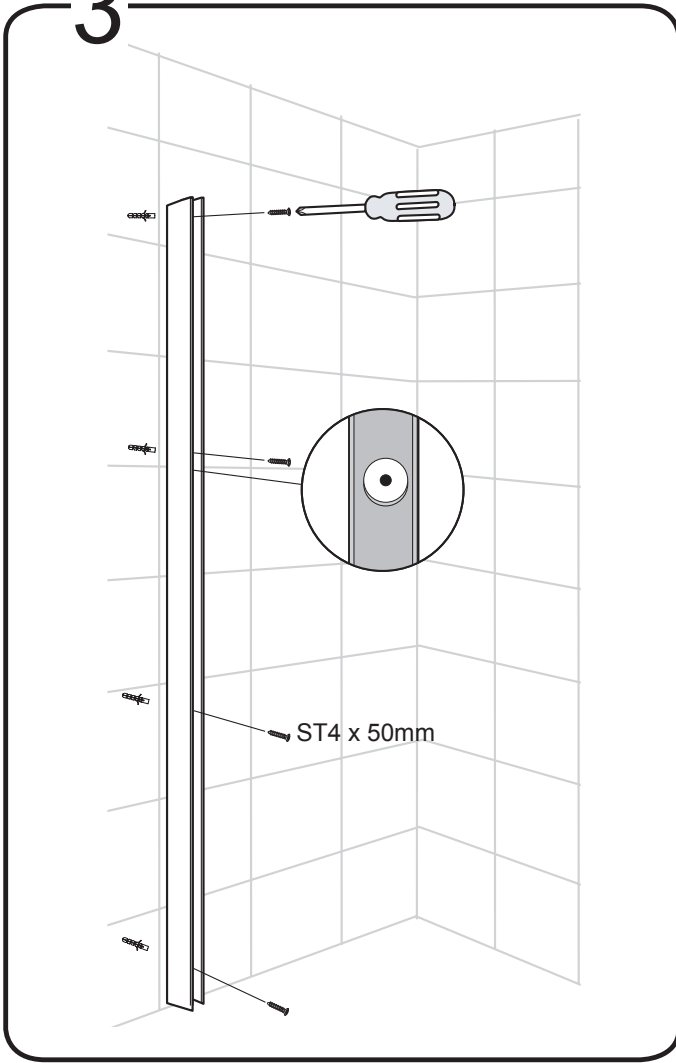

# NORO

Frost DV  
Extension Profile

Model	A (mm)	B (mm)
70	691(656+35)	735(700+35)
80	791(756+35)	835(800+35)
90	891(856+35)	935(900+35)

3

4

5

6