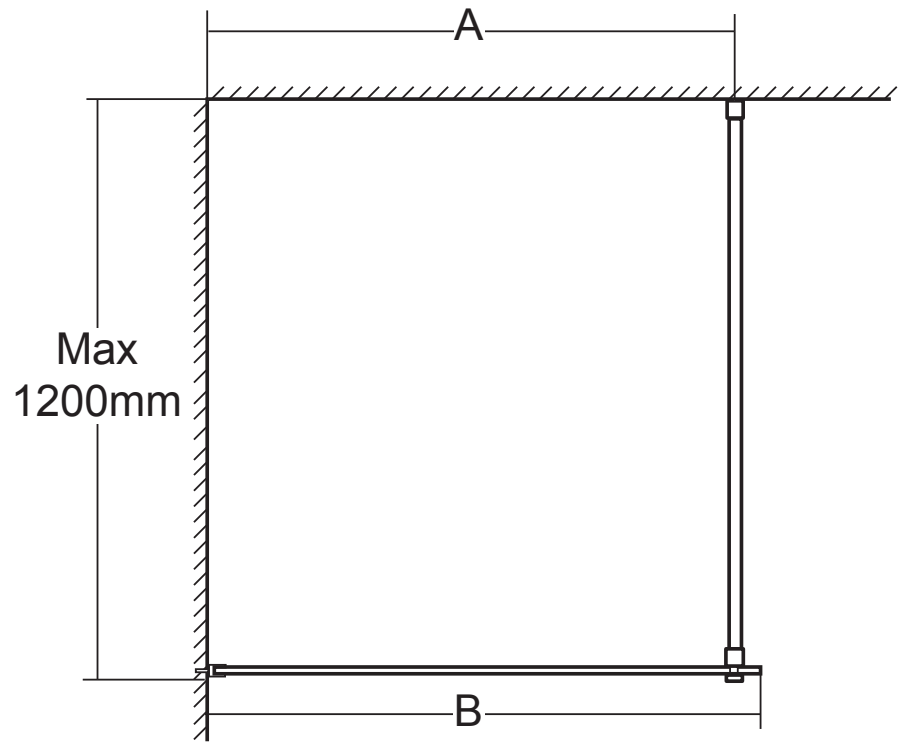

# NORO

Frost DV  
Extension Profile

Model	A (mm)	B (mm)
70	691(656+35)	735(700+35)
80	791(756+35)	835(800+35)
90	891(856+35)	935(900+35)

3

4

5

6