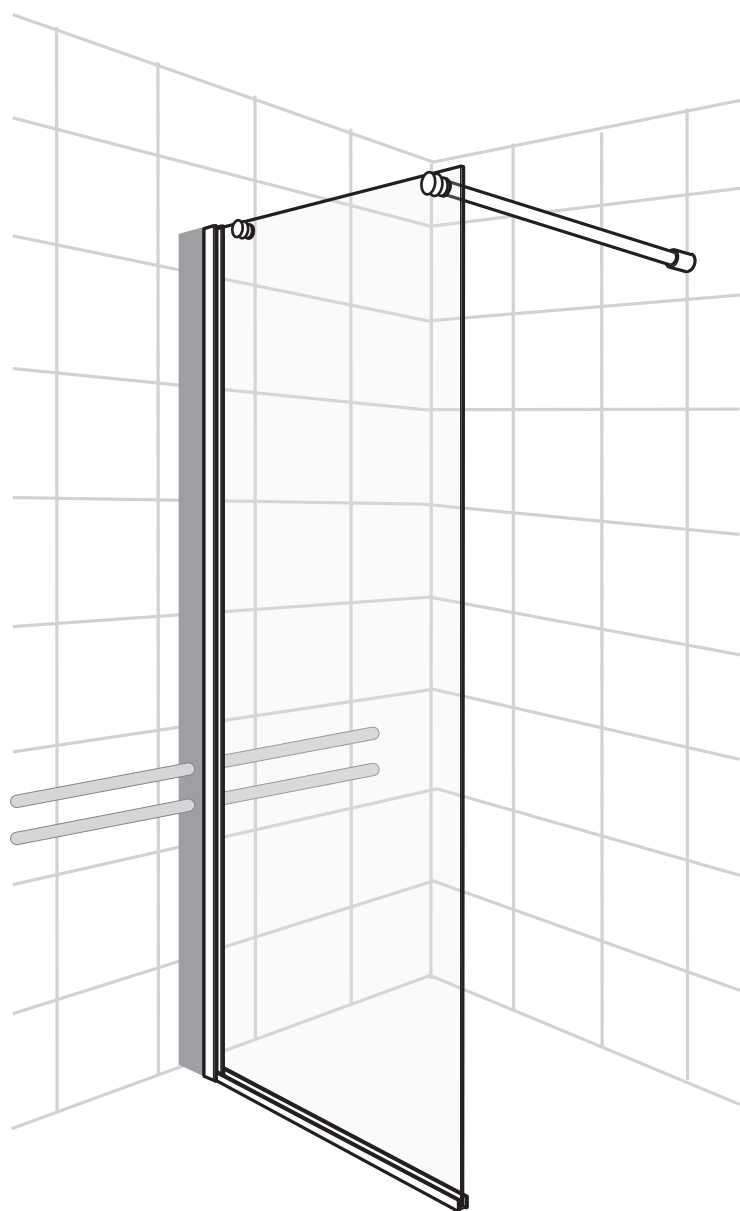

# NORO

Frost DV  
Extension Profile

Model	A (mm)	B (mm)
70	691(656+35)	735(700+35)
80	791(756+35)	835(800+35)
90	891(856+35)	935(900+35)

3

4

5

6