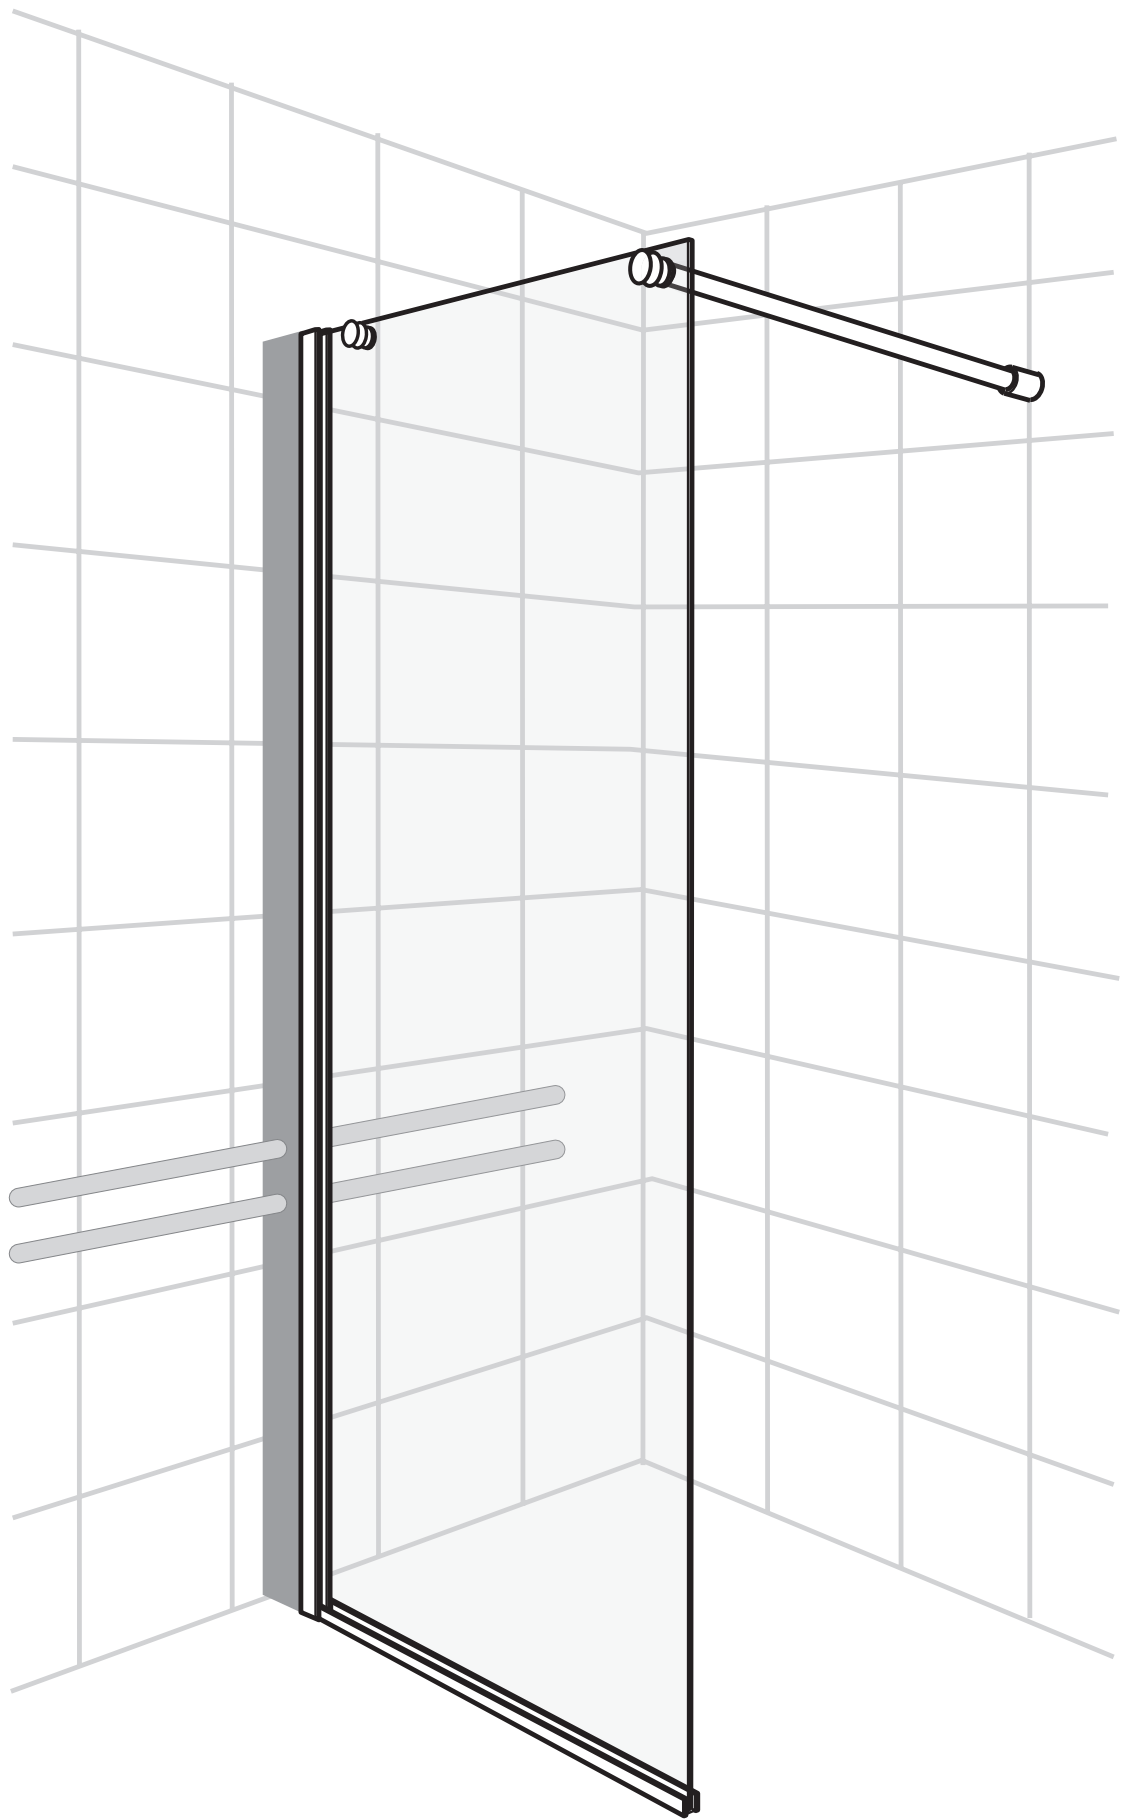

# NORO

Frost DV  
Extension Profile

Model	A (mm)	B (mm)
70	691(656+35)	735(700+35)
80	791(756+35)	835(800+35)
90	891(856+35)	935(900+35)

3

4

5

6