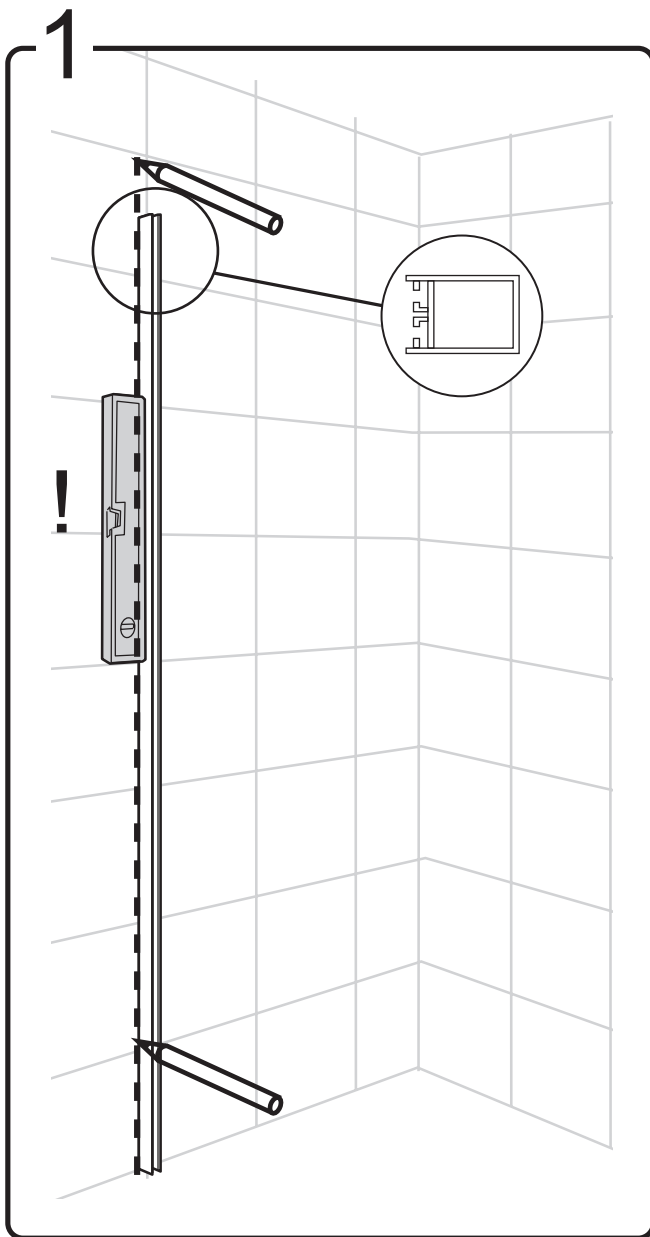

# NORO

Frost DV  
Extension Profile

Model	A (mm)	B (mm)
70	691(656+35)	735(700+35)
80	791(756+35)	835(800+35)
90	891(856+35)	935(900+35)

3

4

5

6