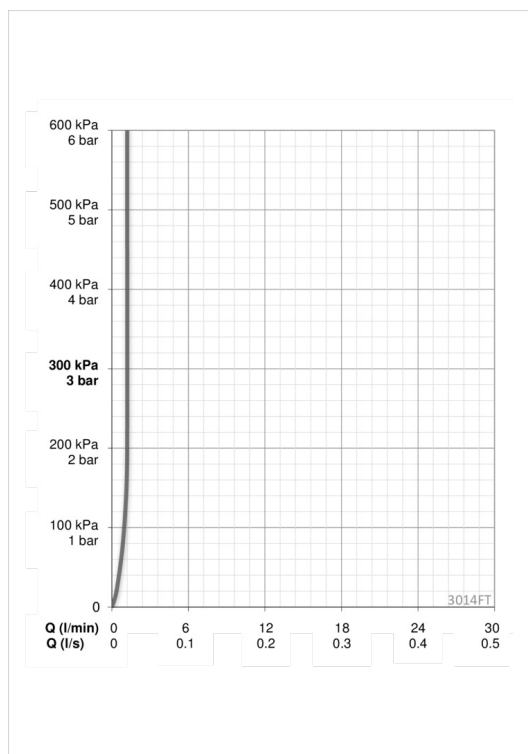

Määräykset

EMC Direktiivi	CE 2014/30/EU
EN standardi	EN 15091
Ääniluokka	I (ISO 3822) Oras lab.
Suojausluokka	IP 55 / transformer IP 40