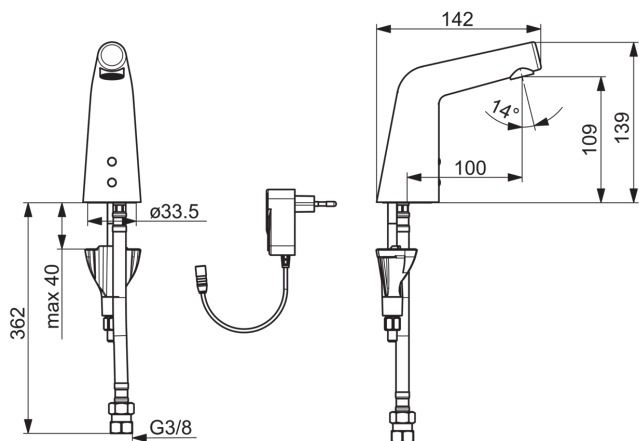

Varaosat

SP3014FT

Nimi	Koodi	LVI (Suomi)
01 Poresuutin ja avain, M18.5x1	1002024V	6510240
02 Sensori, 6/9/12 V Bluetooth	1001424V	6420643
03 Kalvon tukirengas	199205V	6422170
04 Magneettiventtiili	199206V	6422171
05 Yksisuuntaventtiili roskasihdillä	198473/2	6422070
06 Roskasiivilät	199257/2	6420722
07 Tiiviste, 8x14.3x2	600705/10	6420199
08 Kiinnitysruuvi, M8x1, L=130	1000780V	6420637
09 Kiinnityssarja	602610V	6420634
10 Pohjatiiviste	1002371V	6420646
11 Joustava kytkentäputki, L=375, G3/8-M10x1	601481/2	6510186