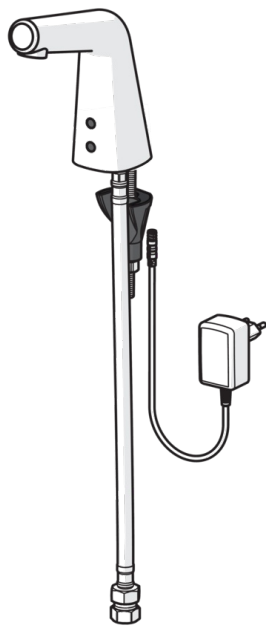

Varaosat

SP3014FT

Nimi	Koodi	LVI (Suomi)
01 Poresuutin ja avain, M18.5x1	1002024V	6510240
02 Sensori, 6/9/12 V Bluetooth	1001424V	6420643
03 Kalvon tukirengas	199205V	6422170
04 Magneettiventtiili	199206V	6422171
05 Yksisuuntaventtiili roskasihdillä	198473/2	6422070
06 Roskasiivilät	199257/2	6420722
07 Tiiviste, 8x14.3x2	600705/10	6420199
08 Kiinnitysruuvi, M8x1, L=130	1000780V	6420637
09 Kiinnityssarja	602610V	6420634
10 Pohjatiiviste	1002371V	6420646
11 Joustava kytkentäputki, L=375, G3/8-M10x1	601481/2	6510186