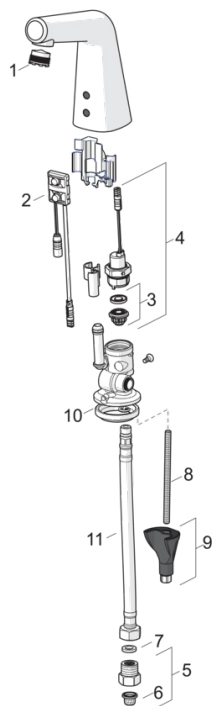

Varaosat

SP3014FT

Nimi	Koodi	LVI (Suomi)
01 Poresuutin ja avain, M18.5x1	1002024V	6510240
02 Sensori, 6/9/12 V Bluetooth	1001424V	6420643
03 Kalvon tukirengas	199205V	6422170
04 Magneettiventtiili	199206V	6422171
05 Yksisuuntaventtiili roskasihdillä	198473/2	6422070
06 Roskasiivilät	199257/2	6420722
07 Tiiviste, 8x14.3x2	600705/10	6420199
08 Kiinnitysruuvi, M8x1, L=130	1000780V	6420637
09 Kiinnityssarja	602610V	6420634
10 Pohjatiiviste	1002371V	6420646
11 Joustava kytkentäputki, L=375, G3/8-M10x1	601481/2	6510186