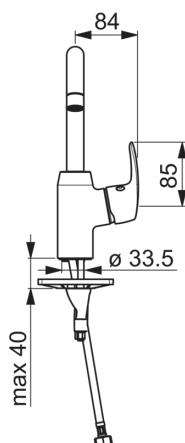

Määräykset

Ääniluokka

I (ISO 3822) Oras lab.