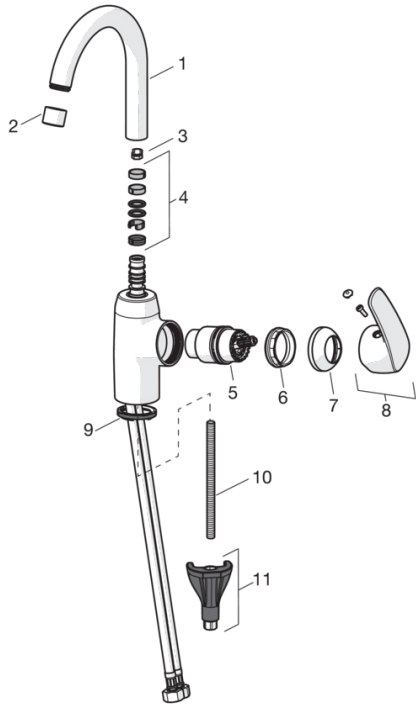

Varaosat

SP1007F

	Koodi	LVI (Suomi)
01	1001055V	
02	1001070V	6510239
03	159667V	6420240
03	159667/10	6420169
03	159670/10	6420287
04	1001098V	
05	158890	6420301
06	158726	6420331
07	602503V	
08	602601V	6420633
09	601971V	6420438
10	1000780V	6420637
11	602610V	6420634