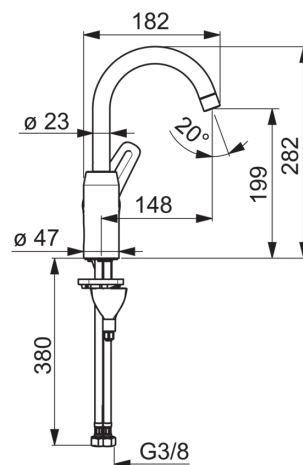

Määräykset

Ääniluokka

I (ISO 3822) Oras lab.