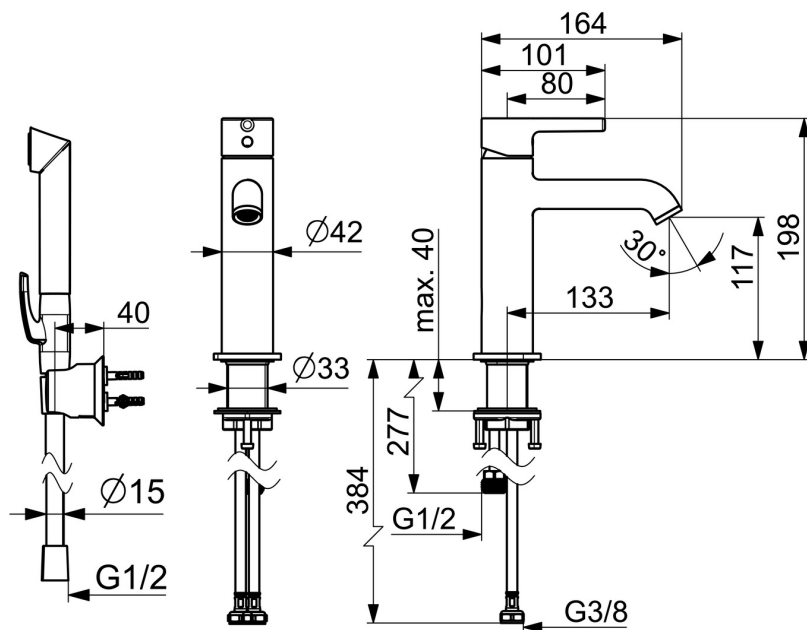

Varaosat

SP2606FH

Nimi	Koodi	LVI
01 Käyttövipu	1012011V	6420780
02 Merkinasta	1012105V	6420775
03 Suojakuppi	1012132V	6420773
04 Kiristysmutteri, M34x1.5	1012133V	6420776
05 Säätöosa, 3,0	1014428V	6420771
06 Poresuutin ja avain, PCA 1.5 gpm	1012273V	6420769
07 Kiinnityssarja	602629V	6420651