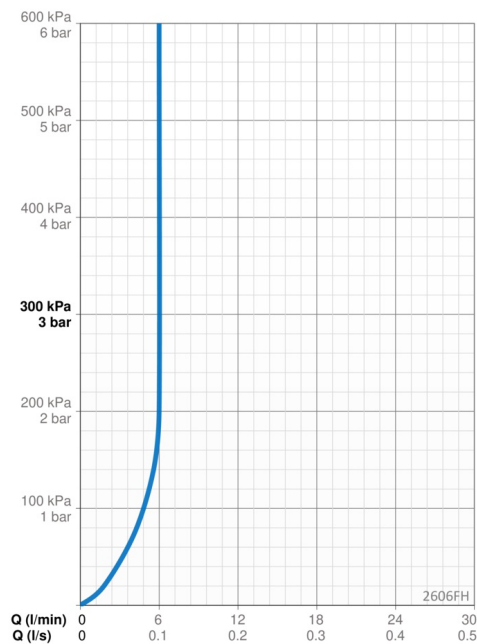

EAN: 6414150099274

LVI: 6110381

static.oras.com/2606FH

Pesuallashana jossa Bidetta-käsisuihku, puikkomainen vipu ja joustavat kytkentäputket. Virtaama 6 l / min.

- Pesuallas
- Yksiotte, Bidetta
- Tasoasennus
- Kromi
- Kiinteä juoksuputki
- Vakioporesuutin, Poresuutin sisältää virtauksenrajoittimen
- Yksi käyttövipu/kahva, Puikkomainen vipu, Kuuma/Kylmä symbolit
- Suihkupidike
- Bidetta-käsisuihku
- Lämpötilan ja virtaaman rajoitusmahdollisuus, Lämpötilansäädön rajoitin (jälkiasennettava)
- Ø 30 mm säätöosa
- Joustavat kytkentäputket
- Sisärunko sinkinkadonkestävää messinkiä
- Ilman vipupohjaventtiiliä

Tekniset tiedot

Virtaamatiedot

Virtaama 300 kPa (virtauksenrajoittimin) **0.1 l/s**

Tekniset ominaisuudet

Lämmin vesi **max. +70°C**
Käyttöpaine **50 - 1000 kPa**
Liitäntäkoko **G3/8**
Ulottuma **133 mm**
Backflow prevention (EN1717) **HC**
Materiaali **Messinki**

Määräykset

EN standardi **EN 817**

Hyväksynyt ja Deklaraatiot

EPD **S-P-06391**