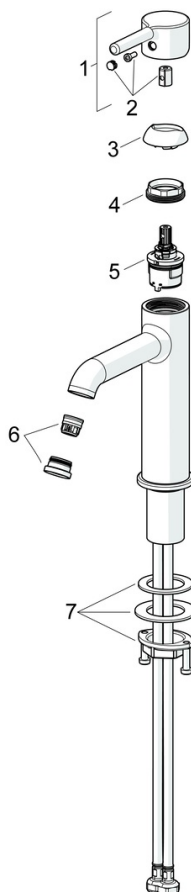

Varaosat

SP2606FH

Nimi	Koodi	LVI
01 Käyttövipu	1012011V	6420780
02 Merkinasta	1012105V	6420775
03 Suojakuppi	1012132V	6420773
04 Kiristysmutteri, M34x1.5	1012133V	6420776
05 Säätöosa, 3,0	1014428V	6420771
06 Poresuutin ja avain, PCA 1.5 gpm	1012273V	6420769
07 Kiinnityssarja	602629V	6420651