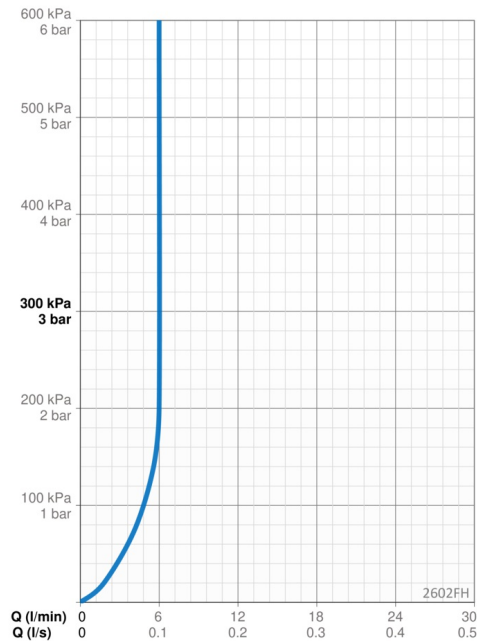

EAN: 6414150099304
LVI: 6110384
static.oras.com/2602FH

Korkea pesuallashana jossa Bidetta-käsisuihku, puikkomainen vipu ja joustavat kytkentäputket. Virtaama 6 l / min.

- Pesuallas
- Yksiote, Bidetta
- Tasoasennus
- Kromi
- Kiinteä juoksuputki
- Vakioporesuutin, Poresuutin sisältää virtauksenrajoittimen
- Yksi käyttövipu/kahva, Puikkomainen vipu, Kuuma/Kylmä symbolit
- Suihkupidike, Suihkuletku (1750 mm)
- Bidetta-käsisuihku
- Lämpötilan ja virtaaman rajoitusmahdollisuus, Lämpötilansäädön rajoitin (jälkiasennettava)
- ϕ 30 mm säätöosa
- Joustavat kytkentäputket
- Sisärunko sinkinkadonkestävää messinkiä
- Ilman vipupohjaventtiiliä

Tekniset tiedot

Virtaamatiedot

Virtaama 300 kPa (virtauksenrajoittimin) **0.1 l/s**

Tekniset ominaisuudet

Lämmin vesi **max. +70°C**
Käyttöpaine **50 - 1000 kPa**
Liitäntäkoko **G3/8**
Uloottuma **168 mm**
Backflow prevention (EN1717) **HC**
Materiaali **Messinki**

Määräykset

EN standardi **EN 817**

Hyväksynyt ja Deklaraatiot

EPD **S-P-06391**