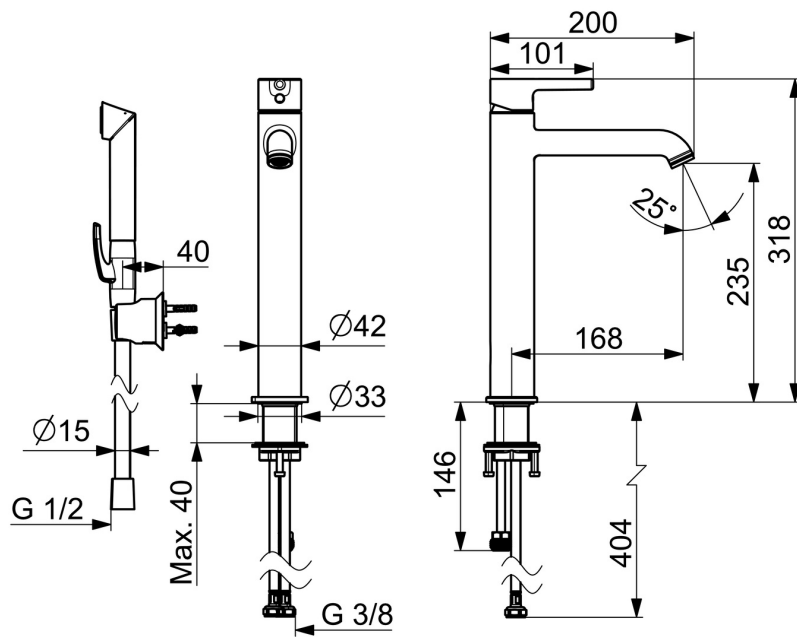

EAN: 6414150099304
LVI: 6110384
static.oras.com/2602FH

Korkea pesuallashana jossa Bidetta-käsisuihku, puikkomainen vipu ja joustavat kytkentäputket. Virtaama 6 l / min.

- Pesuallas
- Yksiote, Bidetta
- Tasoasennus
- Kromi
- Kiinteä juoksuputki
- Vakioporesuutin, Poresuutin sisältää virtauksenrajoittimen
- Yksi käyttövipu/kahva, Puikkomainen vipu, Kuuma/Kylmä symbolit
- Suihkupidike, Suihkuletku (1750 mm)
- Bidetta-käsisuihku
- Lämpötilan ja virtaaman rajoitusmahdollisuus, Lämpötilansäädön rajoitin (jälkiasennettava)
- ϕ 30 mm säätöosa
- Joustavat kytkentäputket
- Sisärunko sinkinkadonkestävää messinkiä
- Ilman vipupohjaventtiiliä

Tekniset tiedot

Virtaamatiedot

Virtaama 300 kPa (virtauksenrajoittimin) **0.1 l/s**

Tekniset ominaisuudet

Lämmin vesi **max. +70°C**
Käyttöpaine **50 - 1000 kPa**
Liitäntäkoko **G3/8**
Uloottuma **168 mm**
Backflow prevention (EN1717) **HC**
Materiaali **Messinki**

Määräykset

EN standardi **EN 817**

Hyväksynyt ja Deklaraatiot

EPD **S-P-06391**

Varaosat

SP2606FH

Nimi	Koodi	LVI
01 Käyttövipu	1012011V	6420780
02 Merkinasta	1012105V	6420775
03 Suojakuppi	1012132V	6420773
04 Kiristysmutteri, M34x1.5	1012133V	6420776
05 Säätöosa, 3.0	1014428V	6420771
06 Poresuutin ja avain, PCA 1.5 gpm	1012273V	6420769
07 Kiinnityssarja	602629V	6420651