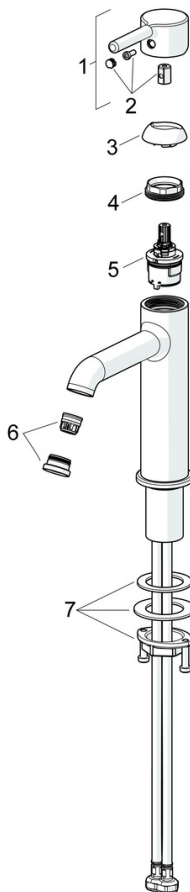

EAN: 6414150099304
LVI: 6110384
static.oras.com/2602FH

Korkea pesuallashana jossa Bidetta-käsisuihku, puikkomainen vipu ja joustavat kytkentäputket. Virtaama 6 l / min.

- Pesuallas
- Yksiote, Bidetta
- Tasoasennus
- Kromi
- Kiinteä juoksuputki
- Vakioporesuutin, Poresuutin sisältää virtauksenrajoittimen
- Yksi käyttövipu/kahva, Puikkomainen vipu, Kuuma/Kylmä symbolit
- Suihkupidike, Suihkuletku (1750 mm)
- Bidetta-käsisuihku
- Lämpötilan ja virtaaman rajoitusmahdollisuus, Lämpötilansäädön rajoitin (jälkiasennettava)
- ϕ 30 mm säätöosa
- Joustavat kytkentäputket
- Sisärunko sinkinkadonkestävää messinkiä
- Ilman vipupohjaventtiiliä

Tekniset tiedot

Virtaamatiedot

Virtaama 300 kPa (virtauksenrajoittimin) **0.1 l/s**

Tekniset ominaisuudet

Lämmin vesi **max. +70°C**
Käyttöpaine **50 - 1000 kPa**
Liitäntäkoko **G3/8**
Uloottuma **168 mm**
Backflow prevention (EN1717) **HC**
Materiaali **Messinki**

Määräykset

EN standardi **EN 817**

Hyväksynyt ja Deklaraatiot

EPD **S-P-06391**

Varaosat

SP2606FH

Nimi	Koodi	LVI
01 Käyttövipu	1012011V	6420780
02 Merkinasta	1012105V	6420775
03 Suojakuppi	1012132V	6420773
04 Kiristysmutteri, M34x1.5	1012133V	6420776
05 Säätöosa, 3.0	1014428V	6420771
06 Poresuutin ja avain, PCA 1.5 gpm	1012273V	6420769
07 Kiinnityssarja	602629V	6420651