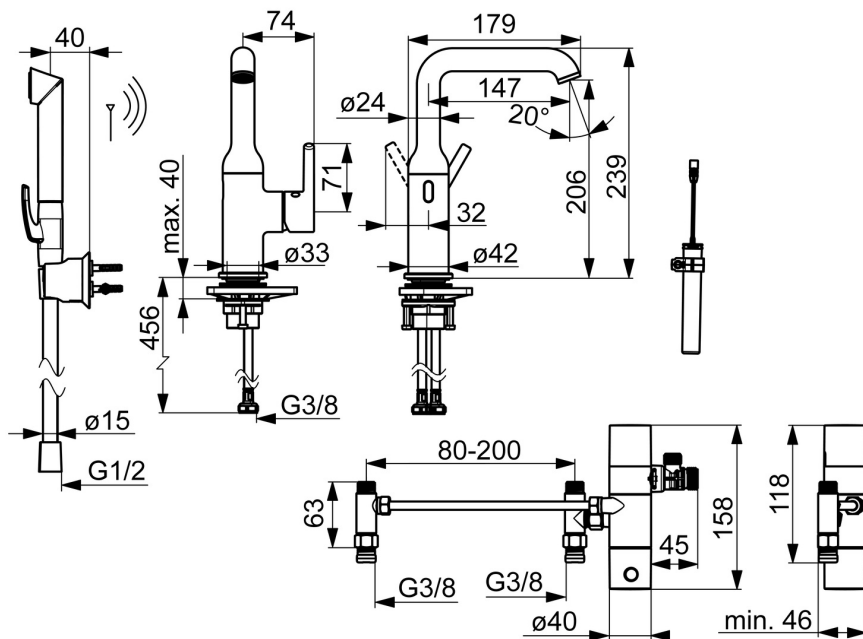

Varaosat

SP2617FHZ

Nimi	Koodi	LVI
01 Poresuutin ja avain, PCA 1.5 gpm	1012273V	6420769
02 Korkea juoksuputki	1012339V	6510300
03 Juoksuputken tiivistesarja	198287V	6422123
04 Säätöosa, 3,0	1014428V	6420771
05 Kiristysmutteri, M34x1.5	1012133V	6420776
06 Suojakuppi	1012132V	6420773
07 Käyttövipu	1001748V	6420777
08 Merkinasta	1012105V	6420775
09 Kiinnityssarja	602629V	6420651
10 Tukilevy, 100x60mm	158825	6420134
11 Sensori	1014212V	6420774
12 Virtalähde, 230/9 V, 550 mA	199550	6420575
12 Paristokotelo	1013124V	6420770
13 Magneettiventtiili täydellinen, 3 V	601307V	6420325
14 Termostaattinen säätöosa	178780V	6421004
15 Lämmönsäätökahva	602062V	6420764
N.I. Paristo, 1,5 V AA Lithium	600599V	6420268