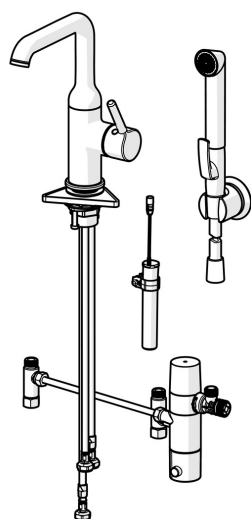

Varaosat

SP2617FHZ

Nimi	Koodi	LVI
01 Poresuutin ja avain, PCA 1.5 gpm	1012273V	6420769
02 Korkea juoksuputki	1012339V	6510300
03 Juoksuputken tiivistesarja	198287V	6422123
04 Säätöosa, 3,0	1014428V	6420771
05 Kiristysmutteri, M34x1.5	1012133V	6420776
06 Suojakuppi	1012132V	6420773
07 Käyttövipu	1001748V	6420777
08 Merkinasta	1012105V	6420775
09 Kiinnityssarja	602629V	6420651
10 Tukilevy, 100x60mm	158825	6420134
11 Sensori	1014212V	6420774
12 Virtalähde, 230/9 V, 550 mA	199550	6420575
12 Paristokotelo	1013124V	6420770
13 Magneettiventtiili täydellinen, 3 V	601307V	6420325
14 Termostaattinen säätöosa	178780V	6421004
15 Lämmönsäätökahva	602062V	6420764
N.I. Paristo, 1,5 V AA Lithium	600599V	6420268