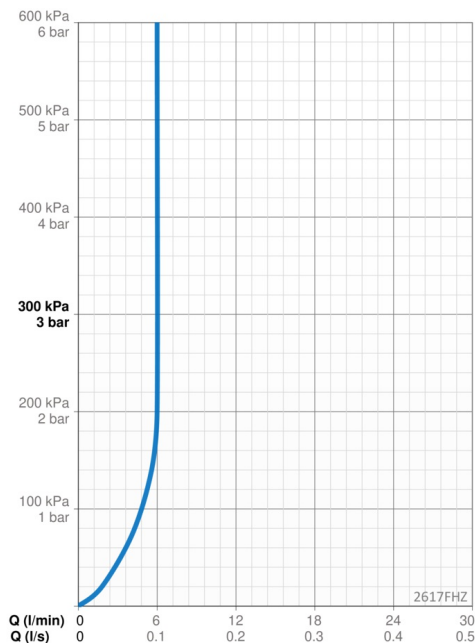

Hyväksynnät ja Deklaraatiot

EPD **S-P-07818**