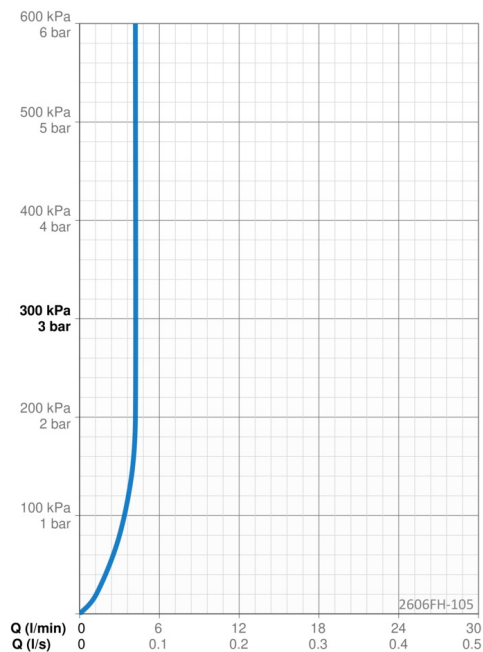

EAN: 6414150102370
LVI: 6110408
static.oras.com/2606FH-105

Pesuallashana jossa Bidetta-käsisuihku, puikkomainen vipu ja joustavat kytkentäputket. Virtauksenrajoitin (4.2 l/min) mahdollistaa pienen vedenkulutuksen. Täyttää Green Buildingin tehokkaalle vedenkäytölle asettamat vaatimukset.

- Pesuallas
- GreenBuilding
- Yksiotte, Bidetta
- Tasoasennus
- Kromi
- Kiinteä juoksuputki
- Vakioporesuutin, Poresuutin sisältää virtauksenrajoittimen
- Yksi käyttövipu/kahva, Puikkomainen vipu, Kuuma/Kylmä symbolit
- Suihkupidike
- Bidetta-käsisuihku
- Lämpötilan ja virtaaman rajoitusmahdollisuus, Lämpötilansäädön rajoitin (jälkiasennettava)
- ϕ 30 mm säätöosa
- Joustavat kytkentäputket
- Sisärunko sinkkikadonkestävää messinkiä
- Ilman vipupohjventtiiliä

Tekniset tiedot

Virtaamatiedot

Virtaama 300 kPa (virtauksenrajoittimin) **0.07 l/s**

Tekniset ominaisuudet

Lämmin vesi **max. +70°C**
Käyttöpaine **50 - 1000 kPa**
Liitäntäkoko **G3/8**
Uloottuma **133 mm**
Backflow prevention (EN1717) **HC**
Materiaali **Messinki**

Määräykset

EN standardi **EN 817**
Ääniluokka **I (ISO 3822)**

Hyväksynät ja Deklaraatiot

EPD **S-P-06391**