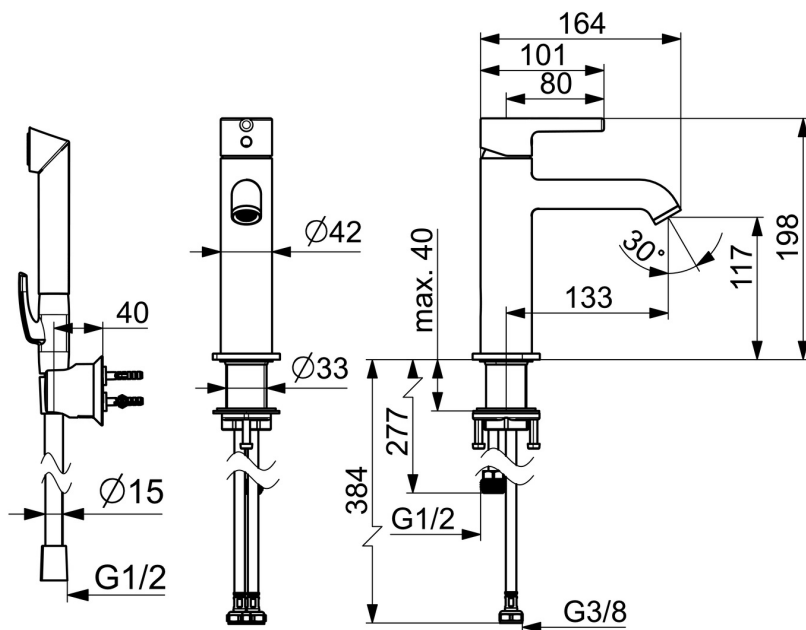

EAN: 6414150102370
LVI: 6110408
static.oras.com/2606FH-105

Pesuallashana jossa Bidetta-käsisuihku, puikkomainen vipu ja joustavat kytkentäputket. Virtauksenrajoitin (4.2 l/min) mahdollistaa pienen vedenkulutuksen. Täyttää Green Buildingin tehokkaalle vedenkäytölle asettamat vaatimukset.

- Pesuallas
- GreenBuilding
- Yksiotte, Bidetta
- Tasoasennus
- Kromi
- Kiinteä juoksuputki
- Vakioporesuutin, Poresuutin sisältää virtauksenrajoittimen
- Yksi käyttövipu/kahva, Puikkomainen vipu, Kuuma/Kylmä symbolit
- Suihkupidike
- Bidetta-käsisuihku
- Lämpötilan ja virtaaman rajoitusmahdollisuus, Lämpötilansäädön rajoitin (jälkiasennettava)
- ϕ 30 mm säätöosa
- Joustavat kytkentäputket
- Sisärunko sinkkikadonkestävää messinkiä
- Ilman vipupohjventtiiliä

Tekniset tiedot

Virtaamatiedot

Virtaama 300 kPa (virtauksenrajoittimin) **0.07 l/s**

Tekniset ominaisuudet

Lämmin vesi **max. +70°C**
Käyttöpaine **50 - 1000 kPa**
Liitäntäkoko **G3/8**
Uloottuma **133 mm**
Backflow prevention (EN1717) **HC**
Materiaali **Messinki**

Määräykset

EN standardi **EN 817**
Ääniluokka **I (ISO 3822)**

Hyväksynät ja Deklaraatiot

EPD **S-P-06391**

Varaosat

SP2606FH-GB

Nimi	Koodi	LVI
01 Käyttövipu	1012011V	6420780
02 Merkinasta	1012105V	6420775
03 Suojakuppi	1012132V	6420773
04 Kiristysmutteri, M34x1.5	1012133V	6420776
05 Säätöosa, 3.0	1014428V	6420771
06 Poresuutin ja avain, PCA 1.2 gpm	1015437V	6420801
07 Kiinnityssarja	602629V	6420651