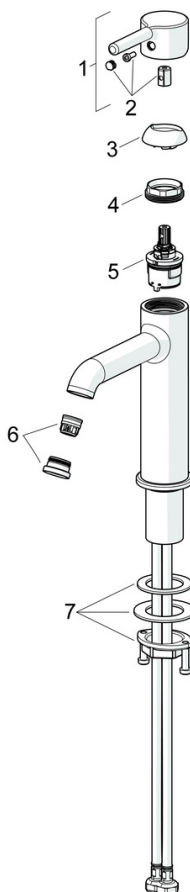

EAN: 6414150102370
LVI: 6110408
static.oras.com/2606FH-105

Pesuallashana jossa Bidetta-käsisuihku, puikkomainen vipu ja joustavat kytkentäputket. Virtauksenrajoitin (4.2 l/min) mahdollistaa pienen vedenkulutuksen. Täyttää Green Buildingin tehokkaalle vedenkäytölle asettamat vaatimukset.

- Pesuallas
- GreenBuilding
- Yksiotte, Bidetta
- Tasoasennus
- Kromi
- Kiinteä juoksuputki
- Vakioporesuutin, Poresuutin sisältää virtauksenrajoittimen
- Yksi käyttövipu/kahva, Puikkomainen vipu, Kuuma/Kylmä symbolit
- Suihkupidike
- Bidetta-käsisuihku
- Lämpötilan ja virtaaman rajoitusmahdollisuus, Lämpötilansäädön rajoitin (jälkiasennettava)
- ϕ 30 mm säätöosa
- Joustavat kytkentäputket
- Sisärunko sinkkikadonkestävää messinkiä
- Ilman vipupohjventtiiliä

Tekniset tiedot

Virtaamatiedot

Virtaama 300 kPa (virtauksenrajoittimin) **0.07 l/s**

Tekniset ominaisuudet

Lämmin vesi **max. +70°C**
Käyttöpaine **50 - 1000 kPa**
Liitäntäkoko **G3/8**
Uloottuma **133 mm**
Backflow prevention (EN1717) **HC**
Materiaali **Messinki**

Määräykset

EN standardi **EN 817**
Ääniluokka **I (ISO 3822)**

Hyväksynät ja Deklaraatiot

EPD **S-P-06391**

Varaosat

SP2606FH-GB

Nimi	Koodi	LVI
01 Käyttövipu	1012011V	6420780
02 Merkinasta	1012105V	6420775
03 Suojakuppi	1012132V	6420773
04 Kiristysmutteri, M34x1.5	1012133V	6420776
05 Säätöosa, 3.0	1014428V	6420771
06 Poresuutin ja avain, PCA 1.2 gpm	1015437V	6420801
07 Kiinnityssarja	602629V	6420651