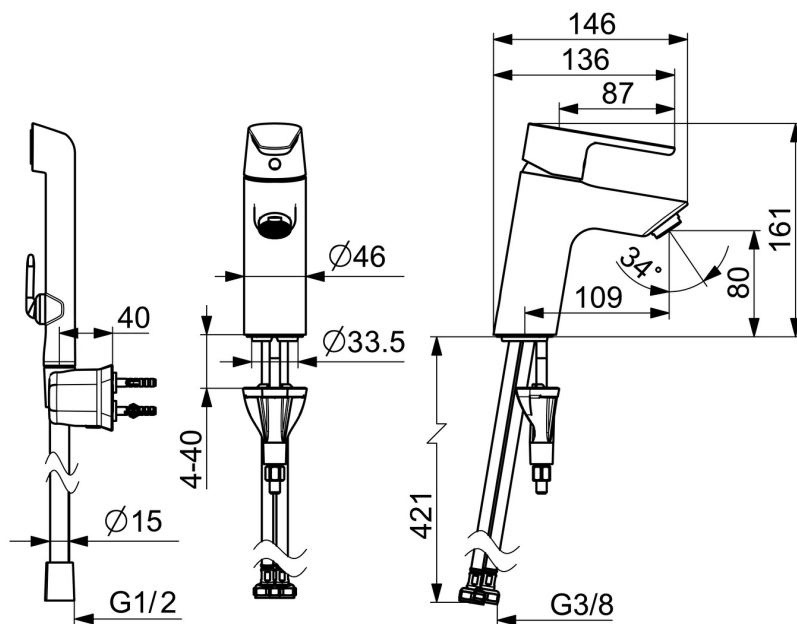

EAN: 6414150102394
LVI: 6110410
static.oras.com/2612F-105

Pesuallashana jossa Bidetta-käsisiuhu ja joustavat kytkentäputket. Virtauksenrajoitin (4.2 l/min) mahdollistaa pienen vedenkulutuksen. Täyttää Green Buildingin tehokkaalle vedenkäytölle asettamat vaatimukset.

- Pesuallas
- GreenBuilding
- Yksiotte, Bidetta
- Tasoasennus
- Kromi
- Kiinteä juoksuputki
- Poresuutin sisältää virtauksenrajoittimen
- Yksi käyttövipu/kahva, Kuuma/Kylmä symbolit
- Suihkupidike
- Bidetta-käsisiuhu
- Lämpötilan ja virtaaman rajoitusmahdollisuus
- Ø 30 mm säätöosa
- Joustavat kytkentäputket
- Sisärunko sinkinkadonkestävää messinkiä, 3S-Installation - kiinnitysjärjestelmä
- Ilman vipupohjaventtiiliä

Tekniset tiedot

Virtaamatiedot

Virtaama 300 kPa (virtauksenrajoittimin) **0.07 l/s**

Tekniset ominaisuudet

Lämmin vesi **max. +70°C**
Käyttöpaine **50 - 1000 kPa**
Liitäntäkoko **G3/8**
Uloottuma **109 mm**
Backflow prevention (EN1717) **HC**
Materiaali **Messinki**

Määräykset

EN standardi **EN 817**
Ääniluokka **I (ISO 3822)**

Hyväksynät ja Deklaraatiot

EPD **S-P-06391**

Varaosat

SP2610F-GB

Nimi	Koodi	LVI
01 Käyttövipu	1010312V	6420778
01 Käyttövipu	1011999V	6420779
02 Merkinasta	1012105V	6420775
03 Suojakuppi	1012421V	6420772
04 Kiristysmutteri, M34x1.5	1012133V	6420776
05 Säättöosa, 3.0	1014428V	6420771
06 Poresuutin, M24x1, -105	601166V	6510075
07 Pohjatiiviste	1002371V	6420646
08 Kiinnitysruuvi, M8x1, L=130	1000780V	6420637
09 Kiinnityssarja	602610V	6420634