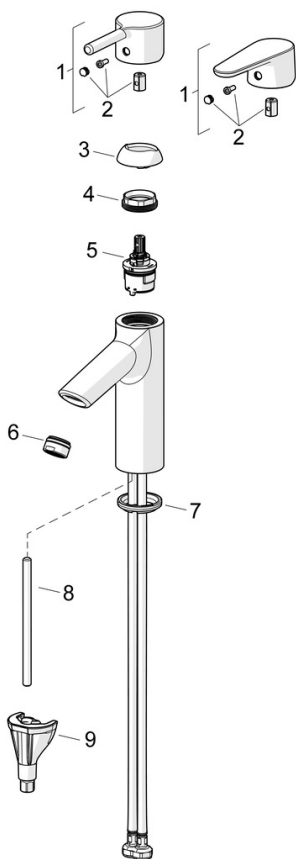

EAN: 6414150102394
LVI: 6110410
static.oras.com/2612F-105

Pesuallashana jossa Bidetta-käsisiuhu ja joustavat kytkentäputket. Virtauksenrajoitin (4.2 l/min) mahdollistaa pienen vedenkulutuksen. Täyttää Green Buildingin tehokkaalle vedenkäytölle asettamat vaatimukset.

- Pesuallas
- GreenBuilding
- Yksiotte, Bidetta
- Tasoasennus
- Kromi
- Kiinteä juoksuputki
- Poresuutin sisältää virtauksenrajoittimen
- Yksi käyttövipu/kahva, Kuuma/Kylmä symbolit
- Suihkupidike
- Bidetta-käsisiuhu
- Lämpötilan ja virtaaman rajoitusmahdollisuus
- Ø 30 mm säätöosa
- Joustavat kytkentäputket
- Sisärunko sinkinkadonkestävää messinkiä, 3S-Installation - kiinnitysjärjestelmä
- Ilman vipupohjaventtiiliä

Tekniset tiedot

Virtaamatiedot

Virtaama 300 kPa (virtauksenrajoittimin) **0.07 l/s**

Tekniset ominaisuudet

Lämmin vesi **max. +70°C**
Käyttöpaine **50 - 1000 kPa**
Liitäntäkoko **G3/8**
Uloottuma **109 mm**
Backflow prevention (EN1717) **HC**
Materiaali **Messinki**

Määräykset

EN standardi **EN 817**
Ääniluokka **I (ISO 3822)**

Hyväksynät ja Deklaraatiot

EPD **S-P-06391**

Varaosat

SP2610F-GB

Nimi	Koodi	LVI
01 Käyttövipu	1010312V	6420778
01 Käyttövipu	1011999V	6420779
02 Merkinasta	1012105V	6420775
03 Suojakuppi	1012421V	6420772
04 Kiristysmutteri, M34x1.5	1012133V	6420776
05 Säättöosa, 3.0	1014428V	6420771
06 Poresuutin, M24x1, -105	601166V	6510075
07 Pohjatiiviste	1002371V	6420646
08 Kiinnitysruuvi, M8x1, L=130	1000780V	6420637
09 Kiinnityssarja	602610V	6420634