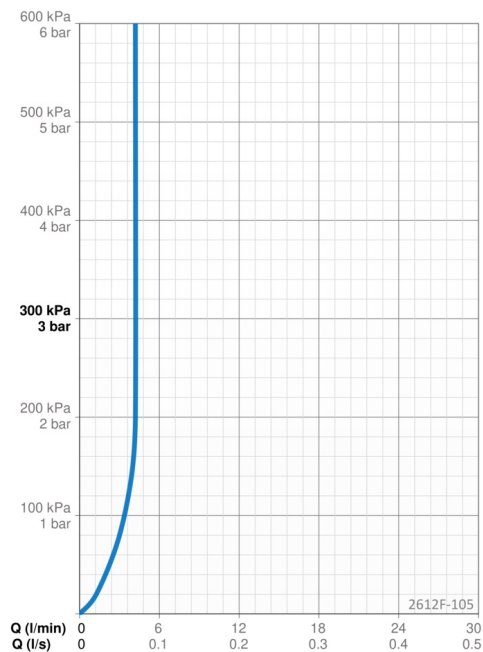

EAN: 6414150102394
LVI: 6110410
static.oras.com/2612F-105

Pesuallashana jossa Bidetta-käsisiuhu ja joustavat kytkentäputket. Virtauksenrajoitin (4.2 l/min) mahdollistaa pienen vedenkulutuksen. Täyttää Green Buildingin tehokkaalle vedenkäytölle asettamat vaatimukset.

- Pesuallas
- GreenBuilding
- Yksiotte, Bidetta
- Tasoasennus
- Kromi
- Kiinteä juoksuputki
- Poresuutin sisältää virtauksenrajoittimen
- Yksi käyttövipu/kahva, Kuuma/Kylmä symbolit
- Suihkupidike
- Bidetta-käsisiuhu
- Lämpötilan ja virtaaman rajoitusmahdollisuus
- Ø 30 mm säätöosa
- Joustavat kytkentäputket
- Sisärunko sinkinkadonkestävää messinkiä, 3S-Installation - kiinnitysjärjestelmä
- Ilman vipupohjaventtiiliä

Tekniset tiedot

Virtaamatiedot

Virtaama 300 kPa (virtauksenrajoittimin) **0.07 l/s**

Tekniset ominaisuudet

Lämmin vesi **max. +70°C**
Käyttöpaine **50 - 1000 kPa**
Liitäntäkoko **G3/8**
Uloottuma **109 mm**
Backflow prevention (EN1717) **HC**
Materiaali **Messinki**

Määräykset

EN standardi **EN 817**
Ääniluokka **I (ISO 3822)**

Hyväksynät ja Deklaraatiot

EPD **S-P-06391**