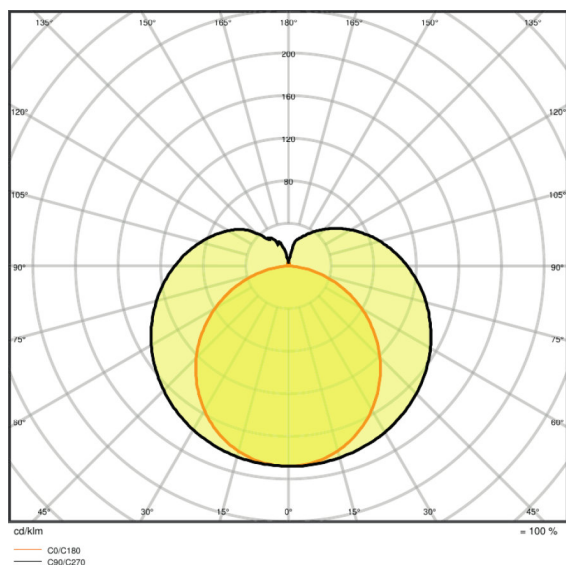

Valonjako

LDC typ polar

TURVALLISUUSOHJEET

- Käyttö ulkosovelluksissa kosteusuojatuissa valaisimissa mahdollista datalehden ja asennusohjeen mukaisesti.

LOGISTISET TIEDOT

Tuotekoodi	Pakkausyksikkö (kpl/yksikkö)	Mitat (pituus x leveys x korkeus)	Bruttopaino	Tilavuus
4058075543201	Yksikköpakkaus 1	1165 mm x 20 mm x 24 mm	173,00 g	0.56 dm³
4058075543218	Lähetyslaatikko 10	1218 mm x 153 mm x 80 mm	2151,00 g	14.91 dm³

Mainittu tuotekoodi kertoo pienimmän tilattavissa olevan tuotemäärän. Yksi toimitusyksikkö voi sisältää yhden tai useampia tuotteita. Kun teet tilausta, ilmoita määräksi yksi tai useampi toimitusyksikkö.

KIRJALLISUUSTIEDOT

Katso virtatiedot osoitteesta

- www.ledvance.com/substitute

VASTUUVAPAUTUSLAUSEKE

Tietoja voidaan muuttaa ilman eri ilmoitusta. Virheet ja puutteet ovat mahdollisia. Muista aina käyttää uusinta julkaisua.