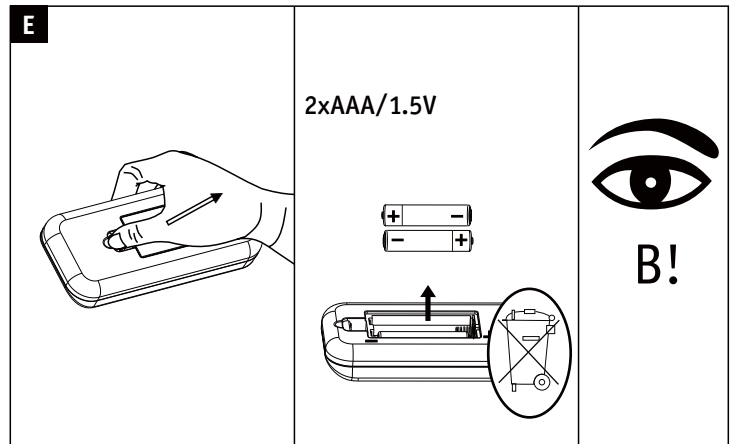

Paulmann

IP 20

Info

www.paulmann.com

Paulmann Licht GmbH
Quezinger Feld 2
31832 Springe
Germany

www.paulmann.com

Art.-Nr.:
500.01

PKE 08/17

1x

Bluetooth Remote Control Boss