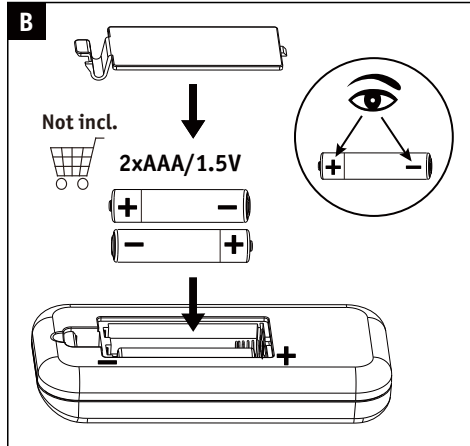

Paulmann

IP 20

Info

www.paulmann.com

Paulmann Licht GmbH
Quezinger Feld 2
31832 Springe
Germany

www.paulmann.com

Art.-Nr.:
500.01

PKE 08/17

1x

Bluetooth Remote Control Boss