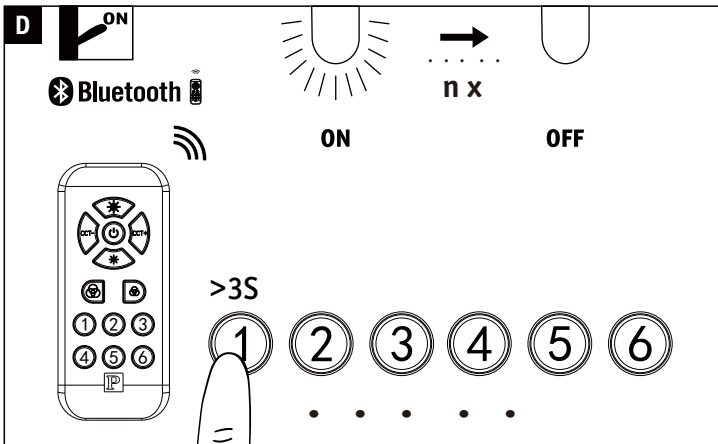

Paulmann

IP 20

Info

www.paulmann.com

Paulmann Licht GmbH
Quezinger Feld 2
31832 Springe
Germany

www.paulmann.com

Art.-Nr.:
500.01

PKE 08/17

1x

Bluetooth Remote Control Boss