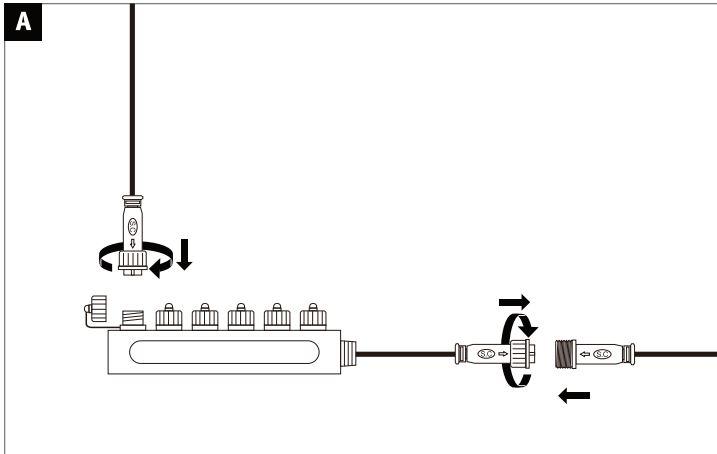

PSC 07/22

3m

1x

max. 12m
max. 24W

not incl.

Paulmann
Art.-Nr. 943.94
943.95

Driver
12V DC

not incl.