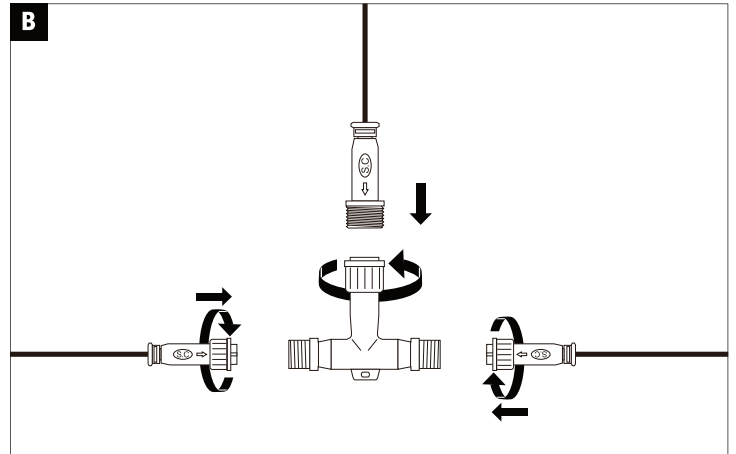

PSC 07/22

3m

1x

max. 12m
max. 24W

not incl.

Paulmann
Art.-Nr. 943.94
943.95

Driver
12V DC

not incl.