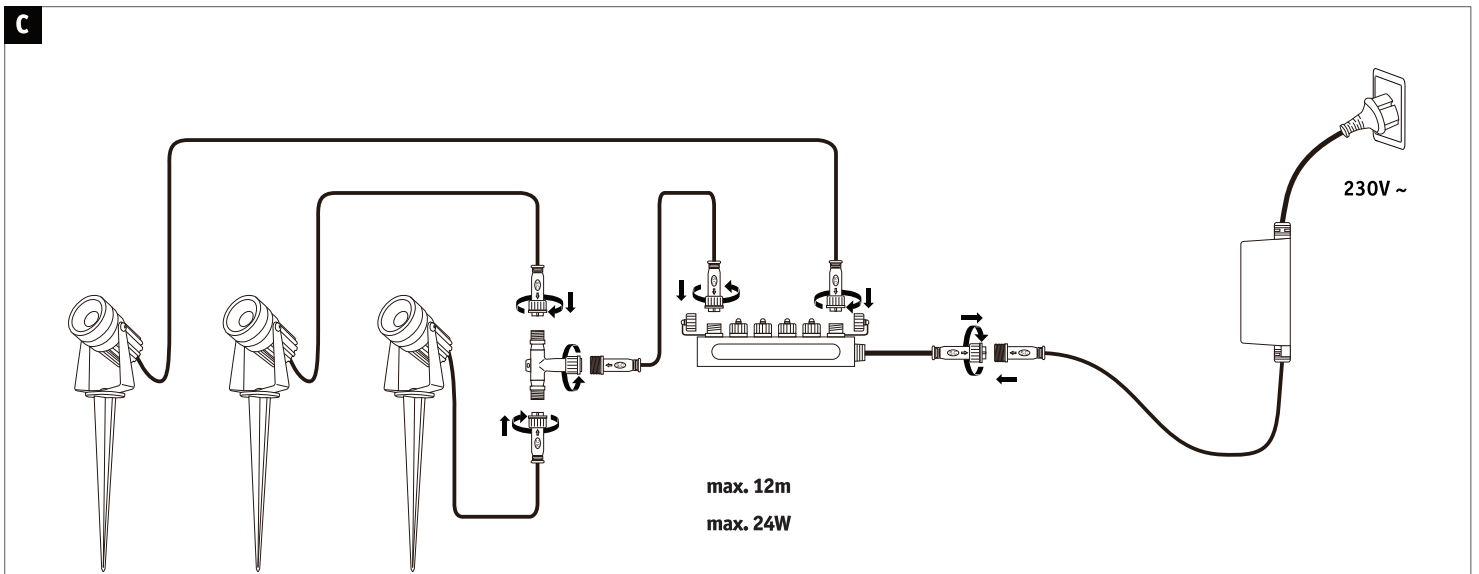

PSC 07/22

3m

1x

max. 12m
max. 24W

not incl.

Paulmann
Art.-Nr. 943.94
943.95

Driver
12V DC

not incl.