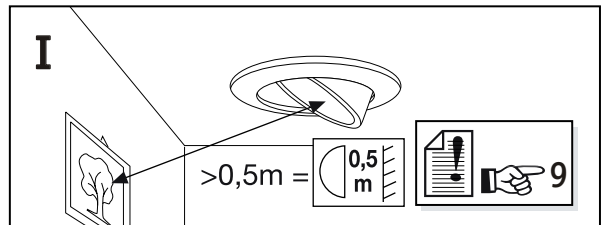

G

H

I

>0,5m = 0,5m

9

 Paulmann SECURITY	 $^{\circ}\text{C}$	 	 Art.No.: 20W51mmGU5,3 832.21 35W51mmGU5,3 832.31 50W51mmGU5,3 832.51
 COOL BEAM	 $^{\circ}\text{C}$	