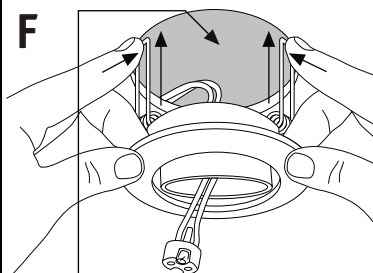

G

H

I

>0,5m = 0,5m

9

 Paulmann SECURITY	 $^{\circ}\text{C}$	 	 Art.No.: 20W51mmGU5,3 832.21 35W51mmGU5,3 832.31 50W51mmGU5,3 832.51
 COOL BEAM	 $^{\circ}\text{C}$	