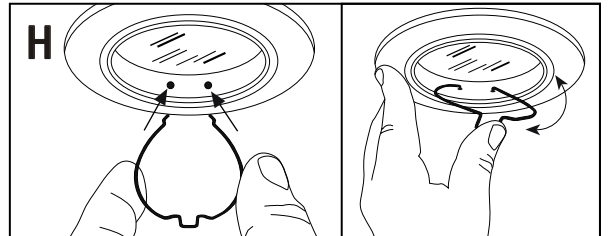

G

H

I

>0,5m = 0,5m

9

 Paulmann SECURITY	 $^{\circ}\text{C}$	 	 Art.No.: 20W51mmGU5,3 832.21 35W51mmGU5,3 832.31 50W51mmGU5,3 832.51
 COOL BEAM	 $^{\circ}\text{C}$	