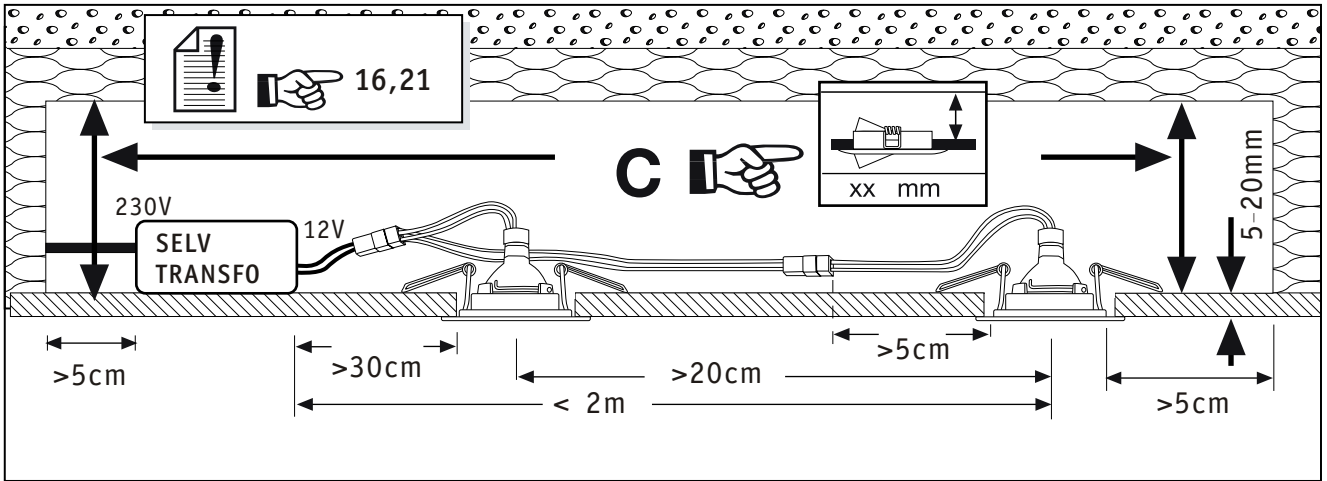

G

H

I

>0,5m = 0,5m

9

 Paulmann SECURITY	 $^{\circ}\text{C}$	 	 Art.No.: 20W51mmGU5,3 832.21 35W51mmGU5,3 832.31 50W51mmGU5,3 832.51
 COOL BEAM	 $^{\circ}\text{C}$	