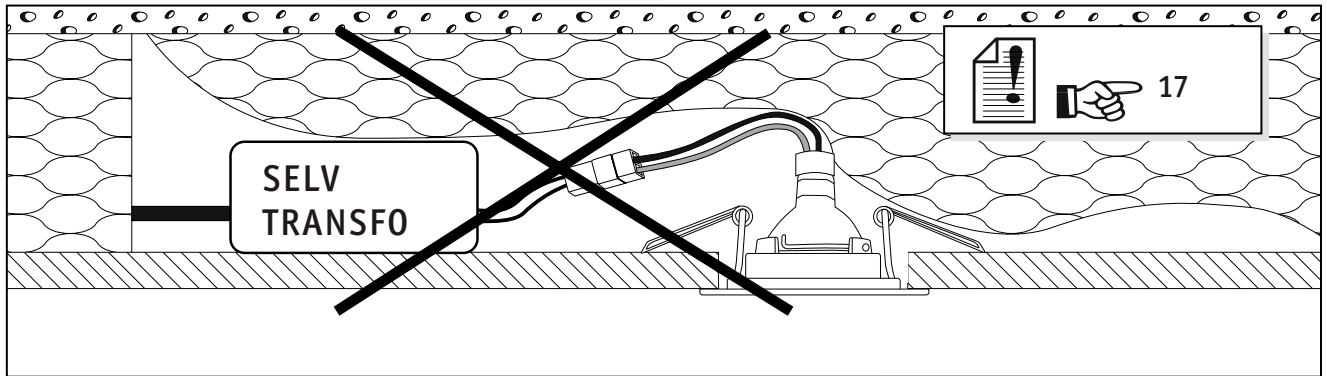

G

H

I

>0,5m = 0,5m

9

 Paulmann SECURITY	 $^{\circ}\text{C}$	 	 Art.No.: 20W51mmGU5,3 832.21 35W51mmGU5,3 832.31 50W51mmGU5,3 832.51
 COOL BEAM	 $^{\circ}\text{C}$	