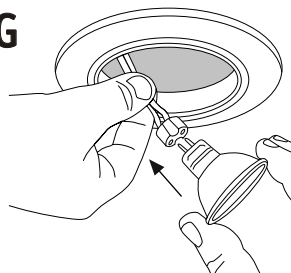

G

H

I

>0,5m = 0,5m

9

 Paulmann SECURITY	 $^{\circ}\text{C}$	 	 Art.No.: 20W51mmGU5,3 832.21 35W51mmGU5,3 832.31 50W51mmGU5,3 832.51
 COOL BEAM	 $^{\circ}\text{C}$	