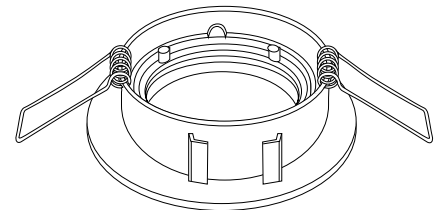

60

35

60

50

90

D

E

F

G

H

I

>0,5m = 0,5m

9

 Paulmann SECURITY	 $^{\circ}\text{C}$	 	 Art.No.: 20W51mmGU5,3 832.21 35W51mmGU5,3 832.31 50W51mmGU5,3 832.51
 COOL BEAM	 $^{\circ}\text{C}$	