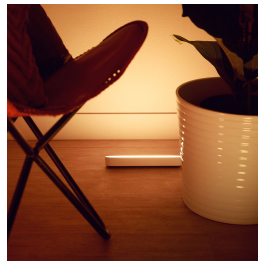

Luo oma tunnelmasi

Voit valita minkä tahansa valkoisen sävyn ja luoda kotisi tunnelmallisen valaistuksen lämpimän tai viileän valkoisen sävyillä. Nauti eri tyyleistä eri vuodenaikoina – kirkas valkoinen valo tuo mieleen kevään, lämmin valkoinen kesäaurion ja viileä valkoinen talven. Vaatii yhteyden Philips Hue -sillan kanssa.