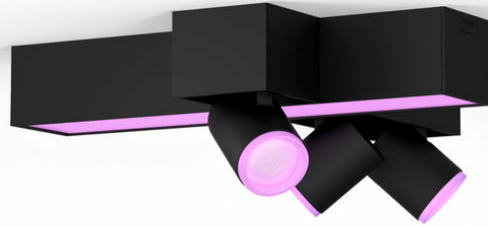

# PHILIPS

3 spotin Centris-  
kattovalaisin

Hue White and Color  
Ambiance

Integroitu LED

Bluetooth-ohjaus sovelluksella

Ohjaus sovelluksella tai  
äänellä\*

Lisää ominaisuuksia Hue-sillan  
avulla

50608/30/P7

## Helppokäyttöinen älyvalaistus

Yksi valaisin tarjoaa sekä käytännön valon että tunnelmavalauksen. Mustassa Centriksessä on kiinteä kattovalo ja kolme kohdevalaisinta, jotka voi suunnata yksilöllisesti. Voit valita valaisimen jokaisen lampun värin miljoonista vaihtoehdoista ja luoda ainutlaatuisen ilmeen.

## Työ- ja tunnelmavalaisuus yhdellä valaisimella

Philips Hue Centris yhdistää toiminnallisuuden estetiikkaan: kattovalaisin muodostuu keskellä olevasta valaisimesta ja kohdevalaisimista, jotka voidaan suunnata yksitellen huoneen eri osiin. Valitse Centrikselle jokin miljoonista väreistä tai mikä tahansa viileän valkoisen valon sävy – tai luo eloisampi tunnelma valitsemalla jokaiselle valaisimen valolle oma sävynsä.