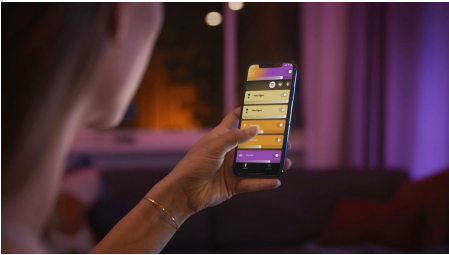

Ohjaa jopa 10 valoa yhtä aikaa Bluetooth-sovelluksella

Hue Bluetooth -sovelluksella voit ohjata kaikkia asunnon Hue-älyvalaisimia yhdestä huoneesta. Voit lisätä jopa 10 älyvaloa ja ohjata niitä näppärästi mobiililaitteen painikkeella.