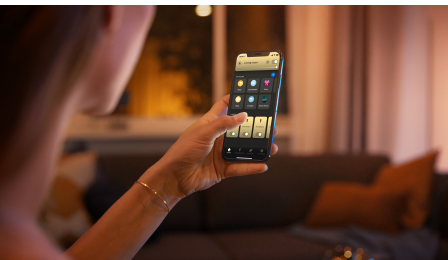

Pehmeä himmennys

- Yhdistä langattomaan himmenninkytkimeen kätevää langatonta ohjausta varten

Helppokäyttöinen älyvalaistus

- Ohjaa jopa 10 valoa yhtä aikaa Bluetooth-sovelluksella
- Ohjaa valaistusta äänikomennoilla*
- Luo juuri oikea tunnelma lämpimän tai kylmän valkoisen sävyisillä valoilla
- Täydellinen valikoima valaistusvaihtoehtoja päivän eri toimiin
- Vapauta älykkään valaistuksen kaikki ominaisuudet Hue-sillan avulla!

Kohokohdat

Himmennys ei vaadi asennusta

Ohjaa Philips Hue -valoja suoraan langattomalla himmennin kytkimellä. Voit kytkeä valot päälle ja pois, vaihtaa neljän eri valaistusvaihtoehdon välillä ja himmentää sopivaan valotehoon. Asennus onnistuu nopeasti, yksinkertaisesti ja ilman stressiä. Sinun ei tarvitse tehdä muuta kuin liittää kytkin valaisimen pariin ja sijoittaa kytkin kodissasi minne tahansa. Siinä kaikki.

Ohjaa jopa 10 valoa yhtä aikaa Bluetooth-sovelluksella

Hue Bluetooth -sovelluksella voit ohjata kaikkia asunnon Hue-älyvalaisimia yhdestä huoneesta. Voit lisätä jopa 10 älyvaloa ja ohjata niitä näppärästi mobiililaitteen painikkeella.