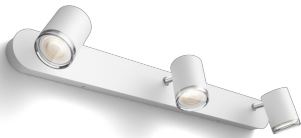

# PHILIPS

Adore Bathroom -  
kohdevalaisin

Hue White -tunnelmavalo

Mukana GU10-ledilamppu

Bluetooth-ohjaus sovelluksella

Sisältää Dimmer switch -  
himmennin kytkimen

Lisää ominaisuuksia Hue-sillan  
avulla