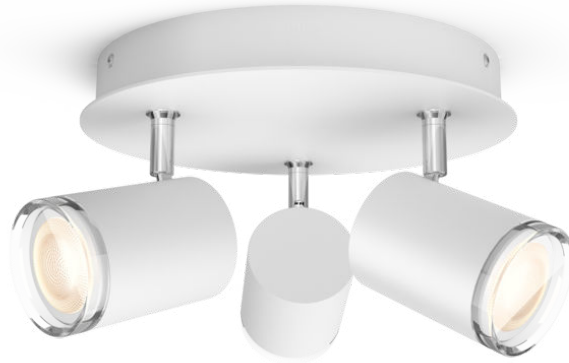

## Adore Bathroom - kattospottivalaisin

Hue White -tunnelmavalo

Mukana GU10-ledilamppu

Bluetooth-ohjaus sovelluksella

Sisältää Dimmer switch -  
himmenninkytkimen

Lisää ominaisuuksia Hue-sillan  
avulla

8719514340916

## Helppokäyttöinen älyvalaistus

Philips Hue White Ambiance Adore -kattovalaisin muodostaa kolme valopistettä huonetta kirkastamaan. Sisäänrakennetut valaistusvaihtoehdot auttavat virkistäytymään, keskittymään, lukemaan ja rentoutumaan. Ohjaa nopeasti mukana tulevan Hue Dimmer switchin tai Bluetoothin avulla. Ota käyttöön lisää älyvalaistustoimintoja Hue Bridgen avulla.