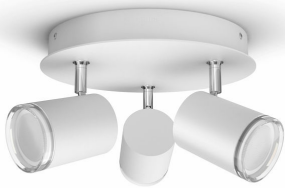

## Adore Bathroom - kattospottivalaisin

Hue White -tunnelmavalo

Mukana GU10-ledilamppu

Bluetooth-ohjaus sovelluksella

Sisältää Dimmer switch -  
himmenninkytkimen

Lisää ominaisuuksia Hue-sillan  
avulla

8719514340916

## Helppokäyttöinen älyvalaistus

Philips Hue White Ambiance Adore -kattovalaisin muodostaa kolme valopistettä huonetta kirkastamaan. Sisäänrakennetut valaistusvaihtoehdot auttavat virkistäytymään, keskittymään, lukemaan ja rentoutumaan. Ohjaa nopeasti mukana tulevan Hue Dimmer switchin tai Bluetoothin avulla. Ota käyttöön lisää älyvalaistustoimintoja Hue Bridgen avulla.