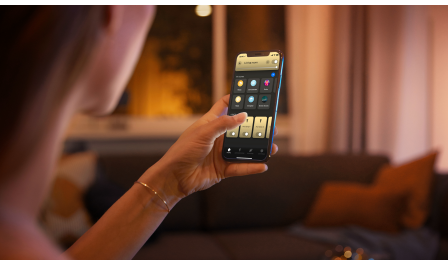

Ohjaa jopa 10 valoa yhtä aikaa Bluetooth-sovelluksella

Hue Bluetooth -sovelluksella voit ohjata kaikkia asunnon Hue-älyvalaisimia yhdestä huoneesta. Voit lisätä jopa 10 älyvaloa ja ohjata niitä näppärästi mobiililaitteen painikkeella.