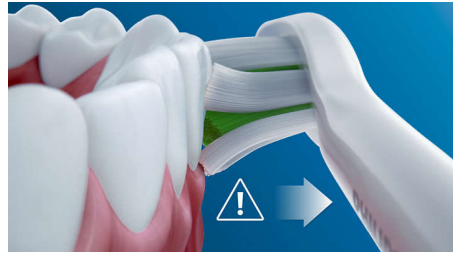

Turvallinen ja hellävarainen

Hampaidenpesu on aina tehokasta ja turvallista: Philipsin Sonic-tekniikka sopii hampaiden puhdistukseen myös hammasrautojen, paikkojen, kruunujen ja siltojen kanssa, estää hampaiden reikiintymistä ja parantaa ikenien terveyttä.

Huippuluokan Sonic-tekniikka

Philips Sonicare -hammasharjan edistynyt Sonic-tekniikka ohjaa veden hammasväleihin, ja harjausliike irrottaa plakkia tehokkaasti päivittäisessä puhdistuksessa.

Liian paljon painetta?