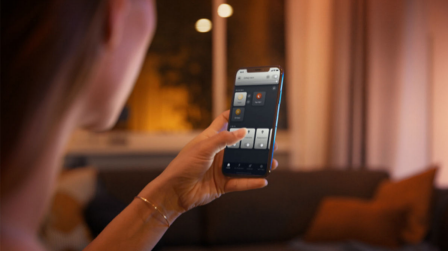

Helppokäyttöinen älyvalaistus

Nauti kaikista mahdollisista sävyistä viileän ja lämpimän valon väliltä tällä E27-kannalla varustetulla LED-älylampulla. Tämä useimpiin valaisimiin sopiva lamppu tarjoaa myös välittömän himmennuksen.

Helppokäyttöinen älyvalaistus

- Ohjaa jopa 10 valoa yhtä aikaa Bluetooth-sovelluksella
- Ohjaa valaistusta äänikomennoilla*
- Luo juuri oikea tunnelma lämpimän tai kylmän valkoisen sävyisillä valoilla
- Täydellinen valikoima valaistusvaihtoehtoja päivän eri toimiin
- Vapauta älykkään valaistuksen kaikki ominaisuudet Hue-sillan avulla!

Kohokohdat

Ohjaa jopa 10 valoa yhtä aikaa Bluetooth-sovelluksella

Hue Bluetooth -sovelluksella voit ohjata kaikkia asunnon Hue-älyvalaisimia yhdestä huoneesta. Voit lisätä jopa 10 älyvaloa ja ohjata niitä näppärästi mobiililaitteen painikkeella.