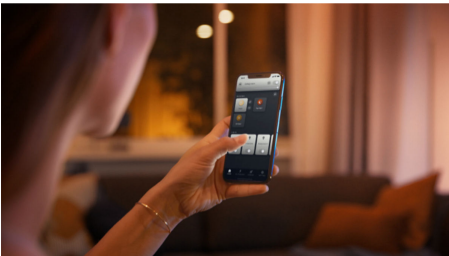

Rajattomat mahdollisuudet

- Vintage-muotoilu ja modernit ominaisuudet käsi kädessä

Helppokäyttöinen älyvalaistus

- Ohjaa jopa 10 valoa yhtä aikaa Bluetooth-sovelluksella
- Ohjaa jopa 10 valoa yhtä aikaa Bluetooth-sovelluksella
- Ohjaa valaistusta äänikomennoilla*
- Luo juuri oikea tunnelma pehmeällä valkoisella valolla

Ohjaa jopa 10 valoa yhtä aikaa Bluetooth-sovelluksella

Hue Bluetooth -sovelluksella voit ohjata kaikkia asunnon Hue-älyvalaisimia yhdestä huoneesta. Voit lisätä jopa 10 älyvaloa ja ohjata niitä näppärästi mobiililaitteen painikkeella.