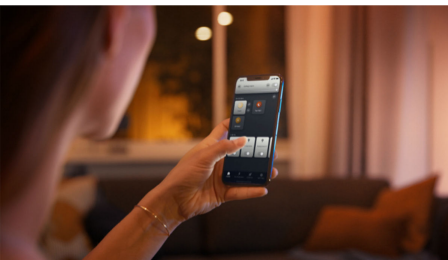

Pehmeä himmennys

- Yhdistä langattomaan himmennin kytkimeen kätevää langatonta ohjausta varten

Helppokäyttöinen älyvalaistus

- Ohjaa jopa 10 valoa yhtä aikaa Bluetooth-sovelluksella
- Ohjaa valaistusta äänikomennoilla*
- Luo juuri oikea tunnelma lämpimän tai kylmän valkoisen sävyisillä valoilla
- Täydellinen valikoima valaistusvaihtoehtoja päivän eri toimiin
- Vapauta älykkään valaistuksen kaikki ominaisuudet Hue-sillan avulla!

Kohokohdat

Himmennys ei vaadi asennusta

Ohjaa Philips Hue -valoja suoraan langattomalla himmenninohjaimella. Voit kytkeä valot päälle ja pois, vaihtaa neljän eri valaistusvaihtoehdon välillä ja himmentää sopivaan valotehoon. Asennus onnistuu nopeasti, yksinkertaisesti ja ilman stressiä. Sinun ei tarvitse tehdä muuta kuin liittää kytkin valaisimen pariin ja sijoittaa kytkin kodissasi minne tahansa. Siinä kaikki.

Ohjaa jopa 10 valoa yhtä aikaa Bluetooth-sovelluksella

Hue Bluetooth -sovelluksella voit ohjata kaikkia asunnon Hue-älyvalaisimia yhdestä huoneesta. Voit lisätä jopa 10 älyvaloa ja ohjata niitä näppärästi mobiililaitteen painikkeella.