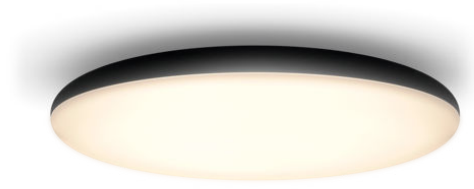

PHILIPS

Cher-kattovalaisin

Hue White -tunnelmavalo

Integroitu LED

Bluetooth-ohjaus sovelluksella

Sisältää Dimmer switch -
himmenninnytkimen

Lisää ominaisuuksia Hue-sillan
avulla

8719514341173

Helppokäyttöinen älyvalaistus

Mustan Philips Hue White Ambient Cher -kattovalaisimen valkoinen valo muuttuu lämpimästä viileään, ja sen pyöreä muotoilu jakaa valon tasaisen laajalle. Ohjaa nopeasti mukana tulevan Hue Dimmer switchin tai Bluetoothin avulla. Philips Hue Bridgen avulla saat käyttöön vielä lisää älyvalaistustoimintoja.