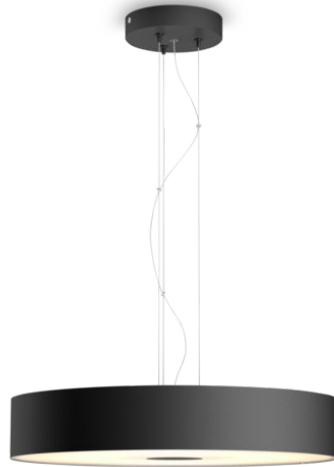

## Fair-riippuvalaisin

Hue White -tunnelmavalo

Integroitu LED

Bluetooth-ohjaus sovelluksella

Sisältää Dimmer switch -  
himmenninnytkimen

Lisää ominaisuuksia Hue-sillan  
avulla

8719514341296

## Helppokäyttöinen älyvalaistus

Musta Philips Hue White Ambient Fair -riippuvalaisin muodostaa sekä ylös- että alaspäin suuntautuvan valokuvion, joka tarjoaa sekä lämmintä että viileää valkoista valoa ja päivän toimintoja tukevia sisäänrakennettuja valaistusvaihtoehtoja. Ohjaa nopeasti mukana tulevan Hue Dimmer switchin tai Bluetoothin avulla. Lisää älyvalaistustoimintoja saat käyttöön yhdistämällä tuotteen Hue Bridgeen.