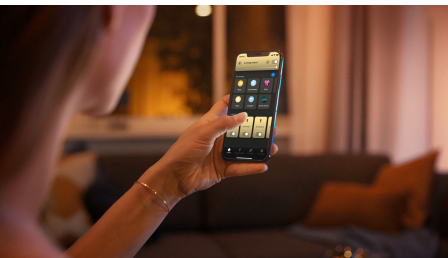

Ohjaa jopa 10 valoa yhtä aikaa Bluetooth-sovelluksella

Hue Bluetooth -sovelluksella voit ohjata kaikkia asunnon Hue-älyvalaisimia yhdestä huoneesta. Voit lisätä jopa 10 älyvaloa ja ohjata niitä näppärästi mobiililaitteen painikkeella.